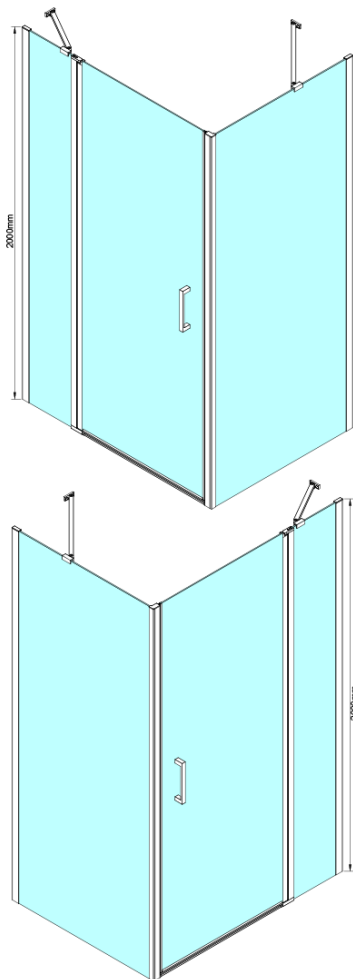

Kod: GN4610-03

Podstawowe informacje

Marka: Gelco

Seria: LORO

Rozmiary

Szerokość: 1000 mm

Wysokość: 2000 mm

Głębokość: 800 mm

Właściwości

Kolor profilu: Chrom - Aluminium polerowane

Kształt: Kabiny prysznicowe prostokątne

Typ otwierania: Jednoskrzydłowe

Kierunek otwierania: Uniwersalne

Szerokość wejścia: 610 mm

Rodzaj szkła: Szkło czyste

Wykończenie szkła: Coated glass

Grubość szkła: 6 mm

Właściwości: Bezprofilowe, Otwieranie do środka i na zewnątrz

Waga / szt.: 72.0 kg

Opakowanie: 2 szt.

Gwarancja: 2 lata

Karta techniczna

GN4690/GN4610/GN4611/GN4612 + GN3580/GN3590/GN3510/GN3512

Model	A	B	C	D
GN4690	885-915	610	168	
GN4610	985-1015	610	268	
GN4611	1085-1115	610	368	
GN4612	1185-1215	610	468	
GN3580				785-805
GN3590				885-905
GN3510				985-1005
GN3512				1185-1205