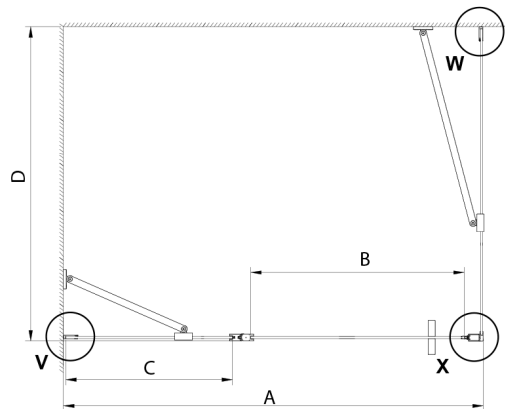

LORO kabina prysznicowa 1000x800 mm

Kod: GN4610-03

Rozmiary

Szerokość: 1000 mm
 Wysokość: 2000 mm
 Głębokość: 800 mm

Właściwości

Gwarancja: 2 lata

Karta techniczna

GN4690/GN4610/GN4611/GN4612 + GN3580/GN3590/GN3510/GN3512

Model	A	B	C	D
GN4690	885-915	610	168	
GN4610	985-1015	610	268	
GN4611	1085-1115	610	368	
GN4612	1185-1215	610	468	
GN3580				785-805
GN3590				885-905
GN3510				985-1005
GN3512				1185-1205