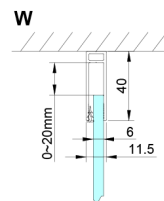

LORO kabina prysznicowa 1000x800 mm

Kod: GN4610-03

Rozmiary

Szerokość: 1000 mm
 Wysokość: 2000 mm
 Głębokość: 800 mm

Właściwości

Gwarancja: 2 lata

Karta techniczna

GN4690/GN4610/GN4611/GN4612 + GN3580/GN3590/GN3510/GN3512

Model	A	B	C	D
GN4690	885-915	610	168	
GN4610	985-1015	610	268	
GN4611	1085-1115	610	368	
GN4612	1185-1215	610	468	
GN3580				785-805
GN3590				885-905
GN3510				985-1005
GN3512				1185-1205