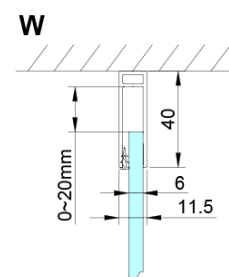

### Rozmiary

Szerokość: 1000 mm

Wysokość: 2000 mm

Głębokość: 1200 mm

### Właściwości

Kolor profilu: Chrom - Aluminium polerowane

Kształt: Kabiny prysznicowe prostokątne

Typ otwierania: Jednoskrzydłowe

Kierunek otwierania: Uniwersalne

Szerokość wejścia: 610 mm

Rodzaj szkła: Szkło czyste

Wykończenie szkła: Coated glass

Grubość szkła: 6 mm

Właściwości: Bezprofilowe, Otwieranie do środka i na zewnątrz

Waga / szt.: 78.0 kg

Opakowanie: 2 szt.

Gwarancja: 2 lata

Karta techniczna

GN4690/GN4610/GN4611/GN4612 + GN3580/GN3590/GN3510/GN3512

Model	A	B	C	D
GN4690	885-915	610	168	
GN4610	985-1015	610	268	
GN4611	1085-1115	610	368	
GN4612	1185-1215	610	468	
GN3580				785-805
GN3590				885-905
GN3510				985-1005
GN3512				1185-1205