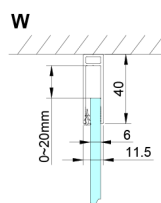

## Rozmiary

Szerokość: 1000 mm  
 Wysokość: 2000 mm  
 Głębokość: 1200 mm

## Karta techniczna

GN4690/GN4610/GN4611/GN4612 + GN3580/GN3590/GN3510/GN3512

Model	A	B	C	D
GN4690	885-915	610	168	
GN4610	985-1015	610	268	
GN4611	1085-1115	610	368	
GN4612	1185-1215	610	468	
GN3580				785-805
GN3590				885-905
GN3510				985-1005
GN3512				1185-1205