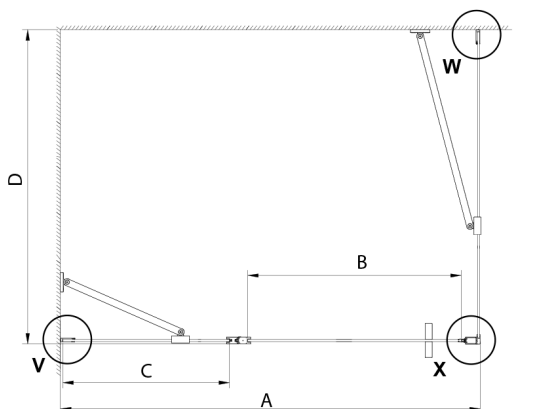

## Rozmiary

Szerokość: 1000 mm  
 Wysokość: 2000 mm  
 Głębokość: 1200 mm

## Karta techniczna

GN4690/GN4610/GN4611/GN4612 + GN3580/GN3590/GN3510/GN3512

Model	A	B	C	D
GN4690	885-915	610	168	
GN4610	985-1015	610	268	
GN4611	1085-1115	610	368	
GN4612	1185-1215	610	468	
GN3580				785-805
GN3590				885-905
GN3510				985-1005
GN3512				1185-1205