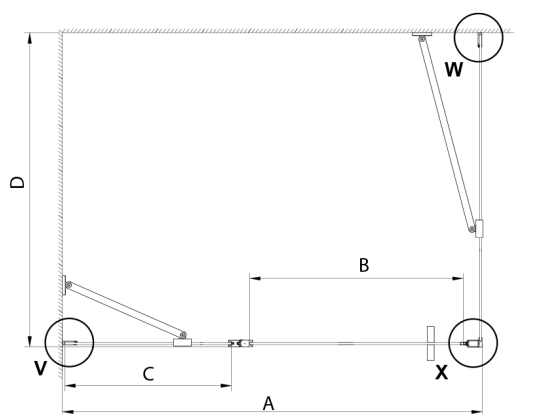

LORO kabina prysznicowa 1000x1000 mm

Kod: GN4610-01

Rozmiary

Szerokość: 1000 mm
 Wysokość: 2000 mm
 Głębokość: 1000 mm

Właściwości

Gwarancja: 2 lata

Karta techniczna

GN4690/GN4610/GN4611/GN4612 + GN3580/GN3590/GN3510/GN3512

Model	A	B	C	D
GN4690	885-915	610	168	
GN4610	985-1015	610	268	
GN4611	1085-1115	610	368	
GN4612	1185-1215	610	468	
GN3580				785-805
GN3590				885-905
GN3510				985-1005
GN3512				1185-1205