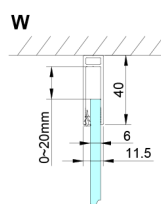

LORO kabina prysznicowa 1000x1000 mm

Kod: GN4610-01

Rozmiary

Szerokość: 1000 mm
 Wysokość: 2000 mm
 Głębokość: 1000 mm

Właściwości

Gwarancja: 2 lata

Karta techniczna

GN4690/GN4610/GN4611/GN4612 + GN3580/GN3590/GN3510/GN3512

Model	A	B	C	D
GN4690	885-915	610	168	
GN4610	985-1015	610	268	
GN4611	1085-1115	610	368	
GN4612	1185-1215	610	468	
GN3580				785-805
GN3590				885-905
GN3510				985-1005
GN3512				1185-1205