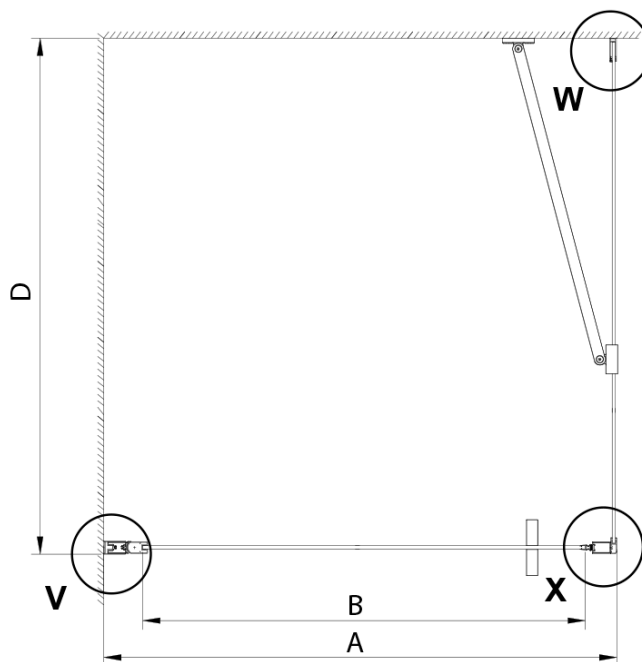

Głębokość: 900 mm

Właściwości

Kolor profilu: Chrom - Aluminium polerowane

Kształt: Kabiny prysznicowe kwadratowe

Typ otwierania: Jednoskrzydłowe

Kierunek otwierania: Uniwersalne

Szerokość wejścia: 700 mm

Rodzaj szkła: Szkło czyste

Wykończenie szkła: Coated glass

Grubość szkła: 6 mm

Właściwości: Bezprofilowe, Otwieranie do środka i na zewnątrz

Waga / szt.: 60.0 kg

Opakowanie: 2 szt.

Gwarancja: 2 lata

Karta techniczna

GN4470/GN4480/GN4490 + GN3580/GN3590/GN3510/GN3512

Model	A	B	D
GN4470	685-715	570	
GN4480	785-815	670	
GN4490	885-915	770	
GN3580			785-805
GN3590			885-905
GN3510			985-1005
GN3512			1185-1205