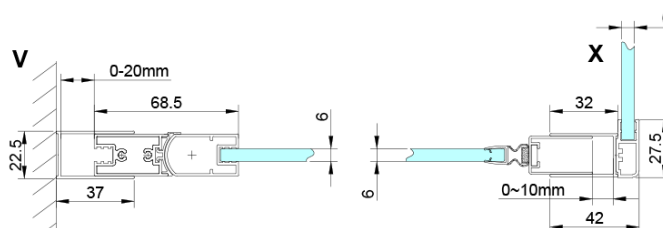

Głębokość: 900 mm

Właściwości

Kolor profilu: Chrom - Aluminium polerowane

Kształt: Kabiny prysznicowe kwadratowe

Typ otwierania: Jednoskrzydłowe

Kierunek otwierania: Uniwersalne

Szerokość wejścia: 700 mm

Rodzaj szkła: Szkło czyste

Wykończenie szkła: Coated glass

Grubość szkła: 6 mm

Właściwości: Bezprofilowe, Otwieranie do środka i na zewnątrz

Waga / szt.: 60.0 kg

Opakowanie: 2 szt.

Gwarancja: 2 lata

Karta techniczna

GN4470/GN4480/GN4490 + GN3580/GN3590/GN3510/GN3512