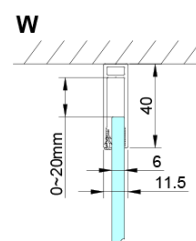

LORO kabina prysznicowa 900x900 mm

Kod: GN4490-04

Podstawowe informacje

Marka: Gelco

Seria: LORO

Rozmiary

Szerokość: 900 mm

Wysokość: 2000 mm

Głębokość: 900 mm

Właściwości

Kolor profilu: Chrom - Aluminium polerowane

Kształt: Kabiny prysznicowe kwadratowe

Typ otwierania: Jednoskrzydłowe

Kierunek otwierania: Uniwersalne

Szerokość wejścia: 700 mm

Rodzaj szkła: Szkło czyste

Wykończenie szkła: Coated glass

Grubość szkła: 6 mm

Właściwości: Bezprofilowe, Otwieranie do środka i na zewnątrz

Waga / szt.: 60.0 kg

Opakowanie: 2 szt.

Gwarancja: 2 lata

Karta techniczna

GN4470/GN4480/GN4490 + GN3580/GN3590/GN3510/GN3512