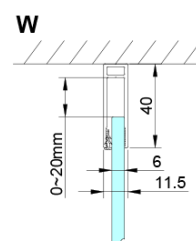

Kod: GN4490-01

Podstawowe informacje

Marka: Gelco

Seria: LORO

Rozmiary

Szerokość: 900 mm

Wysokość: 2000 mm

Głębokość: 1000 mm

Właściwości

Kolor profilu: Chrom - Aluminium polerowane

Kształt: Kabiny prysznicowe prostokątne

Typ otwierania: Jednoskrzydłowe

Kierunek otwierania: Uniwersalne

Szerokość wejścia: 770 mm

Rodzaj szkła: Szkło czyste

Wykończenie szkła: Coated glass

Grubość szkła: 6 mm

Właściwości: Bezprofilowe, Otwieranie do środka i na zewnątrz

Waga / szt.: 62.0 kg

Opakowanie: 2 szt.

Gwarancja: 2 lata

Karta techniczna

GN4470/GN4480/GN4490 + GN3580/GN3590/GN3510/GN3512