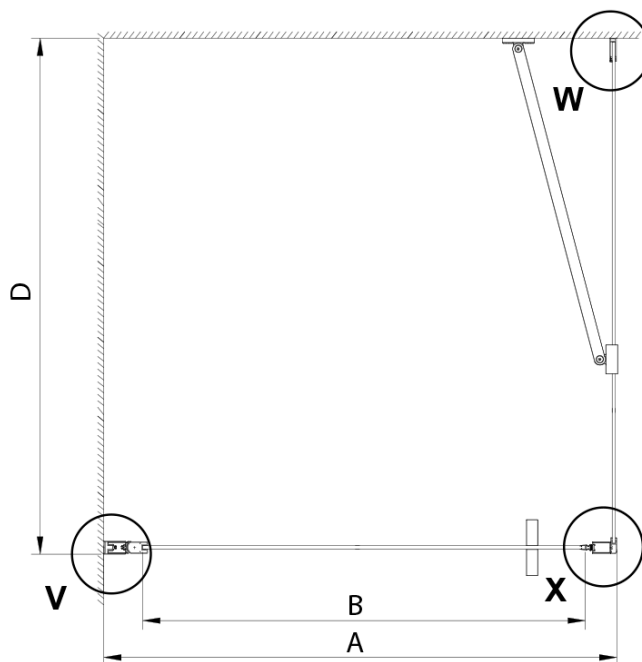

Właściwości

Kolor profilu: Chrom - Aluminium polerowane

Kształt: Kabiny prysznicowe prostokątne

Typ otwierania: Jednoskrzydłowe

Kierunek otwierania: Uniwersalne

Szerokość wejścia: 770 mm

Rodzaj szkła: Szkło czyste

Wykończenie szkła: Coated glass

Grubość szkła: 6 mm

Właściwości: Bezprofilowe, Otwieranie do środka i na zewnątrz

Waga / szt.: 62.0 kg

Opakowanie: 2 szt.

Gwarancja: 2 lata

Karta techniczna

GN4470/GN4480/GN4490 + GN3580/GN3590/GN3510/GN3512

Model	A	B	D
GN4470	685-715	570	
GN4480	785-815	670	
GN4490	885-915	770	
GN3580			785-805
GN3590			885-905
GN3510			985-1005
GN3512			1185-1205