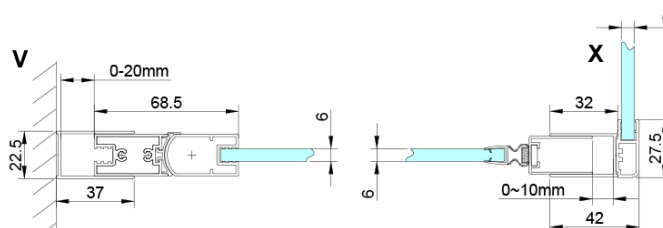

Właściwości

Kolor profilu: Chrom - Aluminium polerowane

Kształt: Kabiny prysznicowe prostokątne

Typ otwierania: Jednoskrzydłowe

Kierunek otwierania: Uniwersalne

Szerokość wejścia: 770 mm

Rodzaj szkła: Szkło czyste

Wykończenie szkła: Coated glass

Grubość szkła: 6 mm

Właściwości: Bezprofilowe, Otwieranie do środka i na zewnątrz

Waga / szt.: 62.0 kg

Opakowanie: 2 szt.

Gwarancja: 2 lata

Karta techniczna

GN4470/GN4480/GN4490 + GN3580/GN3590/GN3510/GN3512