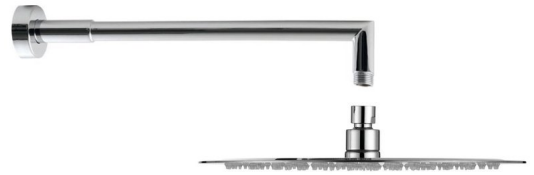

RHAPSODY zestaw prysznicowy podtynkowy z baterią termostaticzną, 2/3 wyjścia, chrom

Kod: 5508-01

Właściwości

Kolor: Chrom
Materiał: Mosiądz
Gwarancja: 6 lat

Karta techniczna