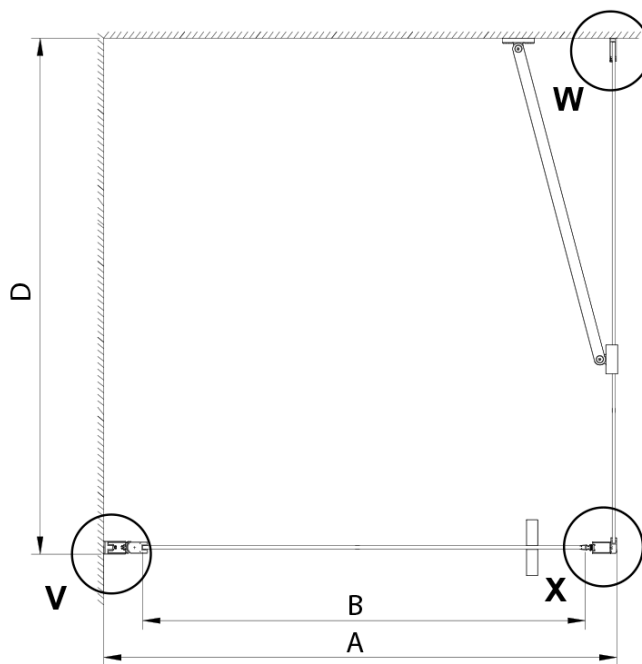

### Rozmiary

Szerokość: 800 mm

Wysokość: 2000 mm

Głębokość: 900 mm

### Właściwości

Kolor profilu: Chrom - Aluminium polerowane

Kształt: Kabiny prysznicowe prostokątne

Typ otwierania: Jednoskrzydłowe

Kierunek otwierania: Uniwersalne

Szerokość wejścia: 670 mm

Rodzaj szkła: Szkło czyste

Model	A	B	D
GN4470	685-715	570	
GN4480	785-815	670	
GN4490	885-915	770	
GN3580			785-805
GN3590			885-905
GN3510			985-1005
GN3512			1185-1205