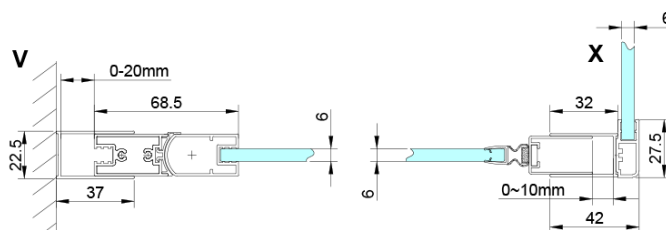

### Rozmiary

Szerokość: 800 mm

Wysokość: 2000 mm

Głębokość: 900 mm

### Właściwości

Kolor profilu: Chrom - Aluminium polerowane

Kształt: Kabiny prysznicowe prostokątne

Typ otwierania: Jednoskrzydłowe

Kierunek otwierania: Uniwersalne

Szerokość wejścia: 670 mm

Rodzaj szkła: Szkło czyste

Wykończenie szkła: Coated glass

Grubość szkła: 6 mm

Właściwości: Bezprofilowe, Otwieranie do środka i na zewnątrz

Waga / szt.: 60.0 kg

Opakowanie: 2 szt.

Gwarancja: 2 lata

Karta techniczna

GN4470/GN4480/GN4490 + GN3580/GN3590/GN3510/GN3512