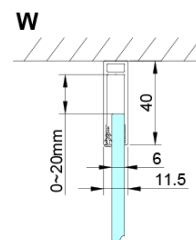

### Rozmiary

Szerokość: 800 mm

Wysokość: 2000 mm

Głębokość: 900 mm

### Właściwości

Kolor profilu: Chrom - Aluminium polerowane

Kształt: Kabiny prysznicowe prostokątne

Typ otwierania: Jednoskrzydłowe

Kierunek otwierania: Uniwersalne

Szerokość wejścia: 670 mm

Rodzaj szkła: Szkło czyste

Wykończenie szkła: Coated glass

Grubość szkła: 6 mm

Właściwości: Bezprofilowe, Otwieranie do środka i na zewnątrz

Waga / szt.: 60.0 kg

Opakowanie: 2 szt.

Gwarancja: 2 lata

Karta techniczna

GN4470/GN4480/GN4490 + GN3580/GN3590/GN3510/GN3512