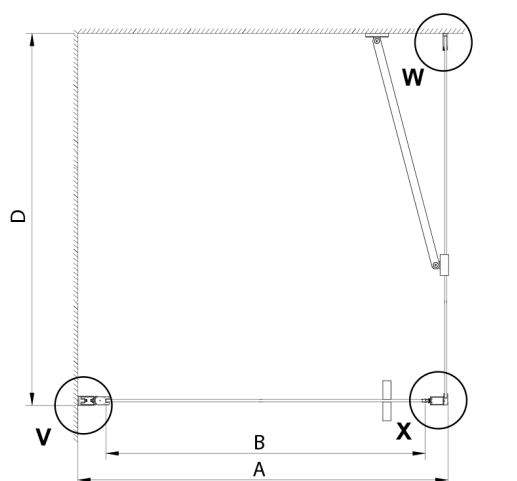

LORO kabina prysznicowa 800x900mm

Kod: GN4480-04

Rozmiary

Szerokość: 800 mm
 Wysokość: 2000 mm
 Głębokość: 900 mm

Właściwości

Gwarancja: 2 lata

Karta techniczna

GN4470/GN4480/GN4490 + GN3580/GN3590/GN3510/GN3512

Model	A	B	D
GN4470	685-715	570	
GN4480	785-815	670	
GN4490	885-915	770	
GN3580			785-805
GN3590			885-905
GN3510			985-1005
GN3512			1185-1205