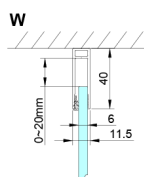

LORO kabina prysznicowa 800x900mm

Kod: GN4480-04

Rozmiary

Szerokość: 800 mm
 Wysokość: 2000 mm
 Głębokość: 900 mm

Właściwości

Gwarancja: 2 lata

Karta techniczna

GN4470/GN4480/GN4490 + GN3580/GN3590/GN3510/GN3512

Model	A	B	D
GN4470	685-715	570	
GN4480	785-815	670	
GN4490	885-915	770	
GN3580			785-805
GN3590			885-905
GN3510			985-1005
GN3512			1185-1205