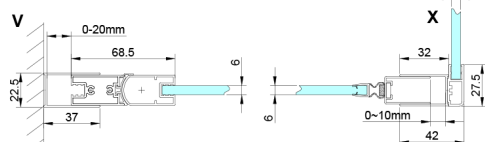

LORO kabina prysznicowa 800x900mm

Kod: GN4480-04

Rozmiary

Szerokość: 800 mm
 Wysokość: 2000 mm
 Głębokość: 900 mm

Właściwości

Gwarancja: 2 lata

Karta techniczna

GN4470/GN4480/GN4490 + GN3580/GN3590/GN3510/GN3512

Model	A	B	D
GN4470	685-715	570	
GN4480	785-815	670	
GN4490	885-915	770	
GN3580			785-805
GN3590			885-905
GN3510			985-1005
GN3512			1185-1205