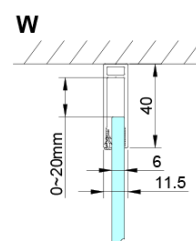

LORO kabina prysznicowa 700x900mm

Kod: GN4470-04

Podstawowe informacje

Marka: Gelco

Seria: LORO

Rozmiary

Szerokość: 700 mm

Wysokość: 2000 mm

Głębokość: 900 mm

Właściwości

Kolor profilu: Chrom - Aluminium polerowane

Kształt: Kabiny prysznicowe prostokątne

Typ otwierania: Jednoskrzydłowe

Kierunek otwierania: Uniwersalne

Szerokość wejścia: 570 mm

Rodzaj szkła: Szkło czyste

Wykończenie szkła: Coated glass

Grubość szkła: 6 mm

Właściwości: Bezprofilowe, Otwieranie do środka i na zewnątrz

Waga / szt.: 60.0 kg

Opakowanie: 2 szt.

Gwarancja: 2 lata

Karta techniczna

GN4470/GN4480/GN4490 + GN3580/GN3590/GN3510/GN3512