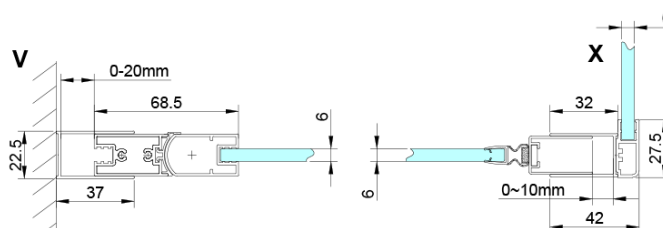

Głębokość: 900 mm

Właściwości

Kolor profilu: Chrom - Aluminium polerowane

Kształt: Kabiny prysznicowe prostokątne

Typ otwierania: Jednoskrzydłowe

Kierunek otwierania: Uniwersalne

Szerokość wejścia: 570 mm

Rodzaj szkła: Szkło czyste

Wykończenie szkła: Coated glass

Grubość szkła: 6 mm

Właściwości: Bezprofilowe, Otwieranie do środka i na zewnątrz

Waga / szt.: 60.0 kg

Opakowanie: 2 szt.

Gwarancja: 2 lata

Karta techniczna

GN4470/GN4480/GN4490 + GN3580/GN3590/GN3510/GN3512