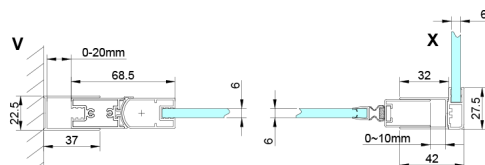

## Rozmiary

Szerokość: 700 mm  
 Wysokość: 2000 mm  
 Głębokość: 800 mm

## Karta techniczna

GN4470/GN4480/GN4490 + GN3580/GN3590/GN3510/GN3512

Model	A	B	D
GN4470	685-715	570	
GN4480	785-815	670	
GN4490	885-915	770	
GN3580			785-805
GN3590			885-905
GN3510			985-1005
GN3512			1185-1205