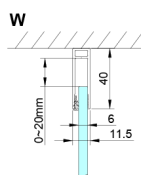

## Rozmiary

Szerokość: 700 mm  
 Wysokość: 2000 mm  
 Głębokość: 800 mm

## Karta techniczna

GN4470/GN4480/GN4490 + GN3580/GN3590/GN3510/GN3512

Model	A	B	D
GN4470	685-715	570	
GN4480	785-815	670	
GN4490	885-915	770	
GN3580			785-805
GN3590			885-905
GN3510			985-1005
GN3512			1185-1205