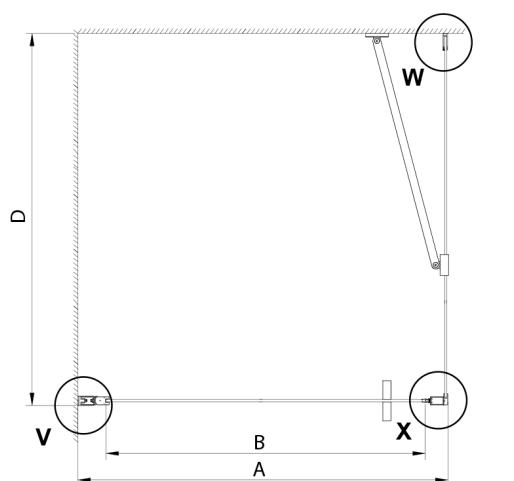

## Rozmiary

Szerokość: 700 mm  
 Wysokość: 2000 mm  
 Głębokość: 800 mm

## Karta techniczna

GN4470/GN4480/GN4490 + GN3580/GN3590/GN3510/GN3512

Model	A	B	D
GN4470	685-715	570	
GN4480	785-815	670	
GN4490	885-915	770	
GN3580			785-805
GN3590			885-905
GN3510			985-1005
GN3512			1185-1205