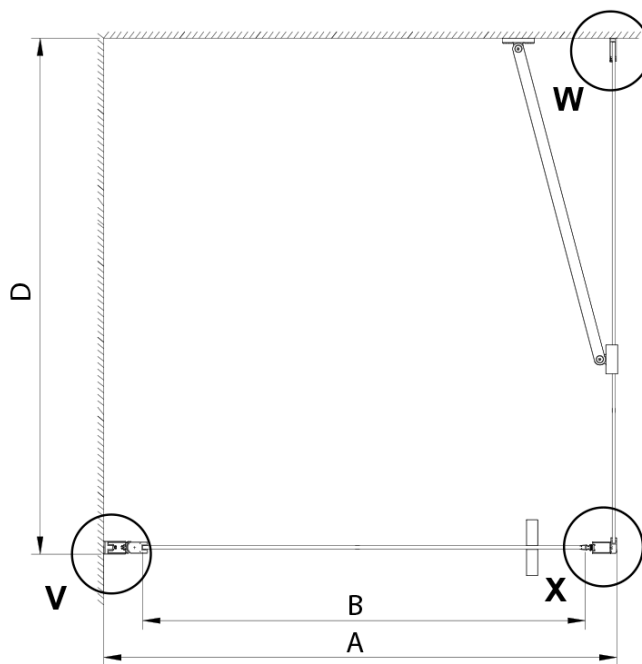

### Rozmiary

Szerokość: 700 mm

Wysokość: 2000 mm

Głębokość: 1200 mm

### Właściwości

Kolor profilu: Chrom - Aluminium polerowane

Kształt: Kabiny prysznicowe prostokątne

Typ otwierania: Jednoskrzydłowe

Kierunek otwierania: Uniwersalne

Szerokość wejścia: 570 mm

Rodzaj szkła: Szkło czyste

Model	A	B	D
GN4470	685-715	570	
GN4480	785-815	670	
GN4490	885-915	770	
GN3580			785-805
GN3590			885-905
GN3510			985-1005
GN3512			1185-1205