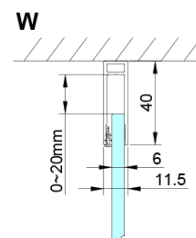

### Rozmiary

Szerokość: 700 mm

Wysokość: 2000 mm

Głębokość: 1200 mm

### Właściwości

Kolor profilu: Chrom - Aluminium polerowane

Kształt: Kabiny prysznicowe prostokątne

Typ otwierania: Jednoskrzydłowe

Kierunek otwierania: Uniwersalne

Szerokość wejścia: 570 mm

Rodzaj szkła: Szkło czyste

Wykończenie szkła: Coated glass

Grubość szkła: 6 mm

Właściwości: Bezprofilowe, Otwieranie do środka i na zewnątrz

Waga / szt.: 66.0 kg

Opakowanie: 2 szt.

Gwarancja: 2 lata

Karta techniczna

GN4470/GN4480/GN4490 + GN3580/GN3590/GN3510/GN3512