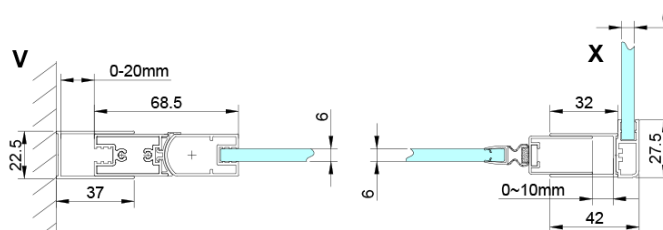

### Rozmiary

Szerokość: 700 mm

Wysokość: 2000 mm

Głębokość: 1200 mm

### Właściwości

Kolor profilu: Chrom - Aluminium polerowane

Kształt: Kabiny prysznicowe prostokątne

Typ otwierania: Jednoskrzydłowe

Kierunek otwierania: Uniwersalne

Szerokość wejścia: 570 mm

Rodzaj szkła: Szkło czyste

Wykończenie szkła: Coated glass

Grubość szkła: 6 mm

Właściwości: Bezprofilowe, Otwieranie do środka i na zewnątrz

Waga / szt.: 66.0 kg

Opakowanie: 2 szt.

Gwarancja: 2 lata

Karta techniczna

GN4470/GN4480/GN4490 + GN3580/GN3590/GN3510/GN3512