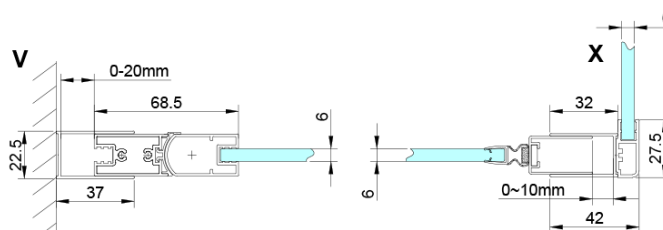

Właściwości

Kolor profilu: Chrom - Aluminium polerowane

Kształt: Kabiny prysznicowe prostokątne

Typ otwierania: Jednoskrzydłowe

Kierunek otwierania: Uniwersalne

Szerokość wejścia: 570 mm

Rodzaj szkła: Szkło czyste

Wykończenie szkła: Coated glass

Grubość szkła: 6 mm

Właściwości: Bezprofilowe, Otwieranie do środka i na zewnątrz

Waga / szt.: 66.0 kg

Opakowanie: 2 szt.

Gwarancja: 2 lata

Karta techniczna

GN4470/GN4480/GN4490 + GN3580/GN3590/GN3510/GN3512