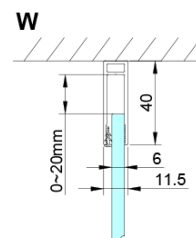

Właściwości

Kolor profilu: Chrom - Aluminium polerowane

Kształt: Kabiny prysznicowe prostokątne

Typ otwierania: Jednoskrzydłowe

Kierunek otwierania: Uniwersalne

Szerokość wejścia: 570 mm

Rodzaj szkła: Szkło czyste

Wykończenie szkła: Coated glass

Grubość szkła: 6 mm

Właściwości: Bezprofilowe, Otwieranie do środka i na zewnątrz

Waga / szt.: 66.0 kg

Opakowanie: 2 szt.

Gwarancja: 2 lata

Karta techniczna

GN4470/GN4480/GN4490 + GN3580/GN3590/GN3510/GN3512