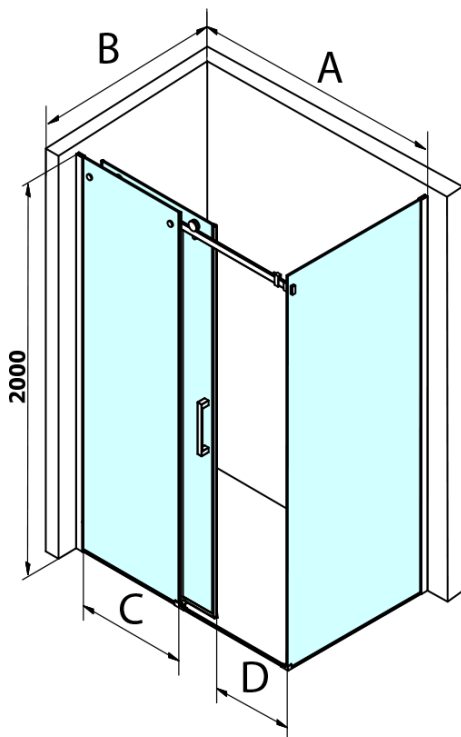

Kod: GD7280B

Podstawowe informacje

Marka: Gelco
Seria: DRAGON

Rozmiary

Wysokość: 2000 mm
Głębokość: 800 mm

Właściwości

Kolor profilu: Czarny mat
Kształt: Ścianka stała do drzwi prysznicowych
Rodzaj szkła: Szkło czyste
Wykończenie szkła: Coated glass
Grubość szkła: 8 mm
Właściwości: Bezprofilowe
Waga / szt.: 35.5 kg
Opakowanie: 1 szt.
Gwarancja: 3 lata

Karta techniczna

MODEL	A	C	D
GD4611B	1020-1110	510	420
GD4612B	1120-1210	560	470
GD4613B	1220-1310	610	520
GD4614B	1320-1410	660	570
GD4615B	1420-1510	710	620
GD4616B	1520-1610	760	670

MODEL	B
GD7280B	780-800
GD7290B	880-900