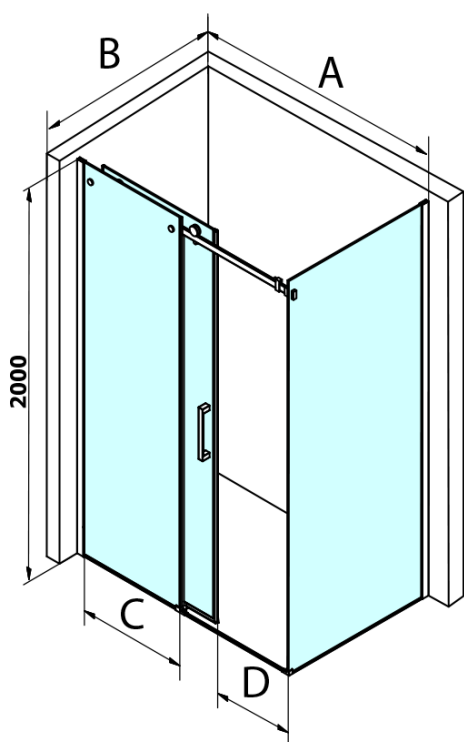

Kod: GD7280B

Podstawowe informacje

Marka: Gelco
Seria: DRAGON

Rozmiary

Wysokość: 2000 mm
Głębokość: 800 mm

Właściwości

Kolor profilu: Czarny mat
Kształt: Ścianka stała do drzwi prysznicowych
Rodzaj szkła: Szkło czyste
Wykończenie szkła: Coated glass
Grubość szkła: 8 mm
Właściwości: Bezprofilowe
Waga / szt.: 35.5 kg
Opakowanie: 1 szt.
Gwarancja: 3 lata

Karta techniczna

MODEL	A	C	D
GD4611B	1020-1110	510	420
GD4612B	1120-1210	560	470
GD4613B	1220-1310	610	520
GD4614B	1320-1410	660	570
GD4615B	1420-1510	710	620
GD4616B	1520-1610	760	670

MODEL	B
GD7280B	780-800
GD7290B	880-900