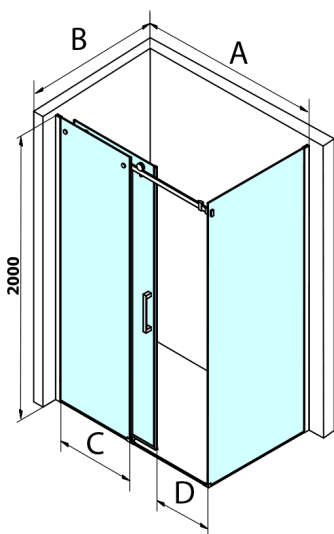

DRAGON BLACK ścianka boczna 800mm, szkło czyste

Kod: GD7280B

Rozmiary

Wysokość: 2000 mm

Głębokość: 800 mm

Właściwości

Gwarancja: 3 lata

Karta techniczna

MODEL	A	C	D
GD4611B	1020-1110	510	420
GD4612B	1120-1210	560	470
GD4613B	1220-1310	610	520
GD4614B	1320-1410	660	570
GD4615B	1420-1510	710	620
GD4616B	1520-1610	760	670

MODEL	B
GD7280B	780-800
GD7290B	880-900