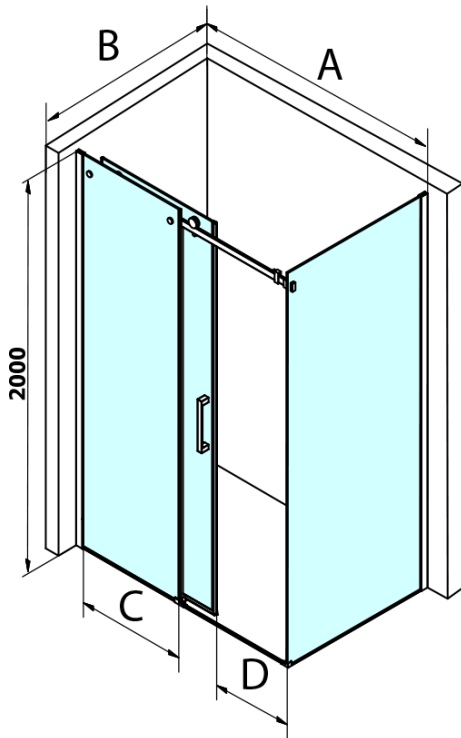

Kod: GD4616B

Podstawowe informacje

Marka: Gelco
Seria: DRAGON

Rozmiary

Szerokość: 1600 mm
Wysokość: 2000 mm

Właściwości

Kolor profilu: Czarny mat
Kształt: Drzwi do wnęki
Typ otwierania: Przesuwne
Kierunek otwierania: Uniwersalne
Szerokość wejścia: 670 mm
Rodzaj szkła: Szkło czyste
Wykończenie szkła: Coated glass
Grubość szkła: 8 mm
Wymiar montażowy od: 1520 mm
Wymiar montażowy do: 1610 mm
Właściwości: Bezprofilowe
Waga / szt.: 78.0 kg
Opakowanie: 2 szt.
Gwarancja: 3 lata

Części zamienne

DRAGON zestaw montażowy (Kod: NDGD04)

Uszczelka magnetyczna szkło 8mm i 3M, 2000mm (Kod: NDGD05)

Karta techniczna

MODEL	A	B	C
GD4611B	1020-1110	510	420
GD4612B	1120-1210	560	470
GD4613B	1220-1310	610	520
GD4614B	1320-1410	660	570
GD4615B	1420-1510	710	620
GD4616B	1520-1610	760	670