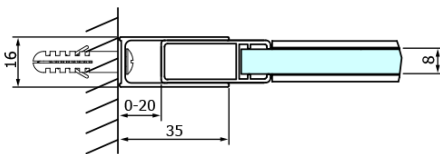

Kod: GD4616B

Podstawowe informacje

Marka: Gelco
Seria: DRAGON

Rozmiary

Szerokość: 1600 mm
Wysokość: 2000 mm

Właściwości

Kolor profilu: Czarny mat
Kształt: Drzwi do wnęki
Typ otwierania: Przesuwne
Kierunek otwierania: Uniwersalne
Szerokość wejścia: 670 mm
Rodzaj szkła: Szkło czyste
Wykończenie szkła: Coated glass
Grubość szkła: 8 mm
Wymiar montażowy od: 1520 mm
Wymiar montażowy do: 1610 mm
Właściwości: Bezprofilowe
Waga / szt.: 78.0 kg
Opakowanie: 2 szt.
Gwarancja: 3 lata

Części zamienne

DRAGON zestaw montażowy (Kod: NDGD04)

Uszczelka magnetyczna szkło 8mm i 3M, 2000mm (Kod: NDGD05)

Karta techniczna

MODEL	A	B	C
GD4611B	1020-1110	510	420
GD4612B	1120-1210	560	470
GD4613B	1220-1310	610	520
GD4614B	1320-1410	660	570
GD4615B	1420-1510	710	620
GD4616B	1520-1610	760	670