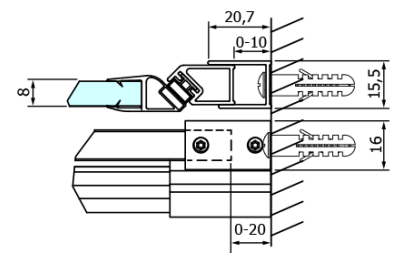

Kod: GD4616B

Podstawowe informacje

Marka: Gelco
Seria: DRAGON

Rozmiary

Szerokość: 1600 mm
Wysokość: 2000 mm

Właściwości

Kolor profilu: Czarny mat
Kształt: Drzwi do wnęki
Typ otwierania: Przesuwne
Kierunek otwierania: Uniwersalne
Szerokość wejścia: 670 mm
Rodzaj szkła: Szkło czyste
Wykończenie szkła: Coated glass
Grubość szkła: 8 mm
Wymiar montażowy od: 1520 mm
Wymiar montażowy do: 1610 mm
Właściwości: Bezprofilowe
Waga / szt.: 78.0 kg
Opakowanie: 2 szt.
Gwarancja: 3 lata

Części zamienne

DRAGON zestaw montażowy (Kod: NDGD04)

Uszczelka magnetyczna szkło 8mm i 3M, 2000mm (Kod: NDGD05)

Karta techniczna

MODEL	A	B	C
GD4611B	1020-1110	510	420
GD4612B	1120-1210	560	470
GD4613B	1220-1310	610	520
GD4614B	1320-1410	660	570
GD4615B	1420-1510	710	620
GD4616B	1520-1610	760	670

MODEL	A	C	D
GD4611B	1020-1110	510	420
GD4612B	1120-1210	560	470
GD4613B	1220-1310	610	520
GD4614B	1320-1410	660	570
GD4615B	1420-1510	710	620
GD4616B	1520-1610	760	670

MODEL	B
GD7280B	780-800
GD7290B	880-900