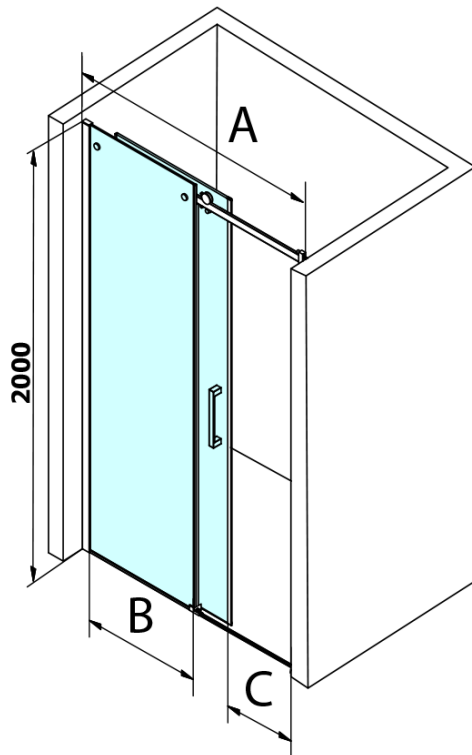

Kod: GD4616B

Podstawowe informacje

Marka: Gelco
Seria: DRAGON

Rozmiary

Szerokość: 1600 mm
Wysokość: 2000 mm

Właściwości

Kolor profilu: Czarny mat
Kształt: Drzwi do wnęki
Typ otwierania: Przesuwne
Kierunek otwierania: Uniwersalne
Szerokość wejścia: 670 mm
Rodzaj szkła: Szkło czyste
Wykończenie szkła: Coated glass
Grubość szkła: 8 mm
Wymiar montażowy od: 1520 mm
Wymiar montażowy do: 1610 mm
Właściwości: Bezprofilowe
Waga / szt.: 78.0 kg
Opakowanie: 2 szt.
Gwarancja: 3 lata

Części zamienne

DRAGON zestaw montażowy (Kod: NDGD04)

Uszczelka magnetyczna szkło 8mm i 3M, 2000mm (Kod: NDGD05)

Karta techniczna

MODEL	A	B	C
GD4611B	1020-1110	510	420
GD4612B	1120-1210	560	470
GD4613B	1220-1310	610	520
GD4614B	1320-1410	660	570
GD4615B	1420-1510	710	620
GD4616B	1520-1610	760	670