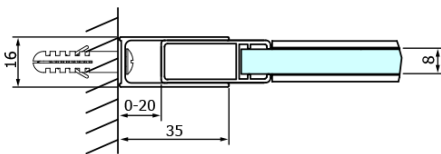

Kod: GD4615B

Podstawowe informacje

Marka: Gelco
Seria: DRAGON

Rozmiary

Szerokość: 1500 mm
Wysokość: 2000 mm

Właściwości

Kolor profilu: Czarny mat
Kształt: Drzwi do wnęki
Typ otwierania: Przesuwne
Kierunek otwierania: Uniwersalne
Szerokość wejścia: 620 mm
Rodzaj szkła: Szkło czyste
Wykończenie szkła: Coated glass
Grubość szkła: 8 mm
Wymiar montażowy od: 1420 mm
Wymiar montażowy do: 1510 mm
Właściwości: Bezprofilowe
Waga / szt.: 68.0 kg
Opakowanie: 2 szt.
Gwarancja: 3 lata

Części zamienne

Uszczelka magnetyczna szkło 8mm i 3M, 2000mm (Kod: NDGD05)
DRAGON zestaw montażowy (Kod: NDGD04)

Karta techniczna

MODEL	A	B	C
GD4611B	1020-1110	510	420
GD4612B	1120-1210	560	470
GD4613B	1220-1310	610	520
GD4614B	1320-1410	660	570
GD4615B	1420-1510	710	620
GD4616B	1520-1610	760	670