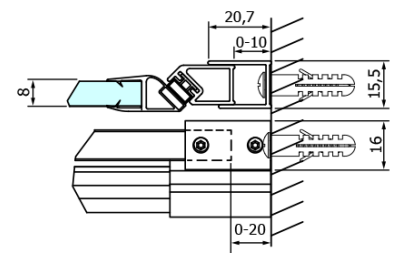

Kod: GD4615B

Podstawowe informacje

Marka: Gelco
Seria: DRAGON

Rozmiary

Szerokość: 1500 mm
Wysokość: 2000 mm

Właściwości

Kolor profilu: Czarny mat
Kształt: Drzwi do wnęki
Typ otwierania: Przesuwne
Kierunek otwierania: Uniwersalne
Szerokość wejścia: 620 mm
Rodzaj szkła: Szkło czyste
Wykończenie szkła: Coated glass
Grubość szkła: 8 mm
Wymiar montażowy od: 1420 mm
Wymiar montażowy do: 1510 mm
Właściwości: Bezprofilowe
Waga / szt.: 68.0 kg
Opakowanie: 2 szt.
Gwarancja: 3 lata

Części zamienne

Uszczelka magnetyczna szkło 8mm i 3M, 2000mm (Kod: NDGD05)
DRAGON zestaw montażowy (Kod: NDGD04)

Karta techniczna

MODEL	A	B	C
GD4611B	1020-1110	510	420
GD4612B	1120-1210	560	470
GD4613B	1220-1310	610	520
GD4614B	1320-1410	660	570
GD4615B	1420-1510	710	620
GD4616B	1520-1610	760	670

MODEL	A	C	D
GD4611B	1020-1110	510	420
GD4612B	1120-1210	560	470
GD4613B	1220-1310	610	520
GD4614B	1320-1410	660	570
GD4615B	1420-1510	710	620
GD4616B	1520-1610	760	670

MODEL	B
GD7280B	780-800
GD7290B	880-900