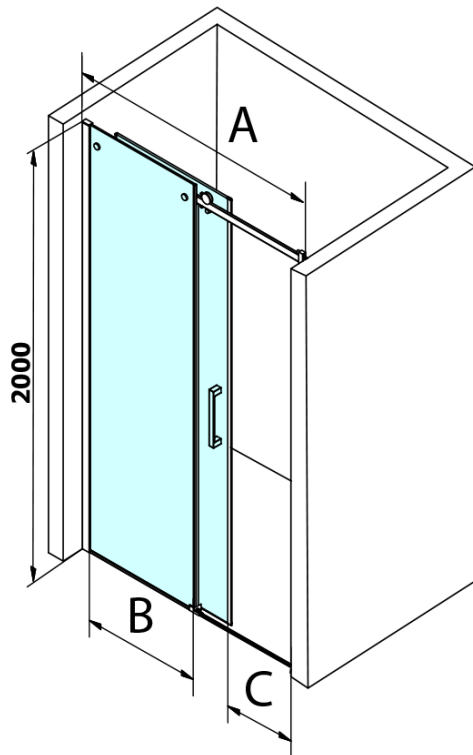

Kod: GD4615B

Podstawowe informacje

Marka: Gelco
Seria: DRAGON

Rozmiary

Szerokość: 1500 mm
Wysokość: 2000 mm

Właściwości

Kolor profilu: Czarny mat
Kształt: Drzwi do wnęki
Typ otwierania: Przesuwne
Kierunek otwierania: Uniwersalne
Szerokość wejścia: 620 mm
Rodzaj szkła: Szkło czyste
Wykończenie szkła: Coated glass
Grubość szkła: 8 mm
Wymiar montażowy od: 1420 mm
Wymiar montażowy do: 1510 mm
Właściwości: Bezprofilowe
Waga / szt.: 68.0 kg
Opakowanie: 2 szt.
Gwarancja: 3 lata

Części zamienne

Uszczelka magnetyczna szkło 8mm i 3M, 2000mm (Kod: NDGD05)
DRAGON zestaw montażowy (Kod: NDGD04)

Karta techniczna

MODEL	A	B	C
GD4611B	1020-1110	510	420
GD4612B	1120-1210	560	470
GD4613B	1220-1310	610	520
GD4614B	1320-1410	660	570
GD4615B	1420-1510	710	620
GD4616B	1520-1610	760	670