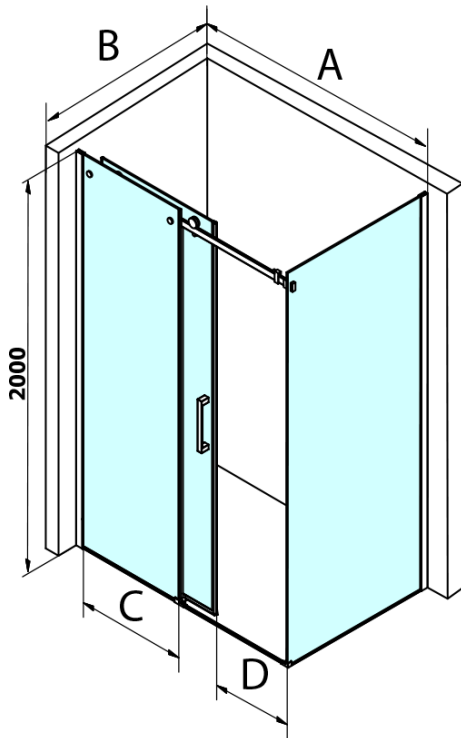

Kod: GD4615B

Podstawowe informacje

Marka: Gelco
Seria: DRAGON

Rozmiary

Szerokość: 1500 mm
Wysokość: 2000 mm

Właściwości

Kolor profilu: Czarny mat
Kształt: Drzwi do wnęki
Typ otwierania: Przesuwne
Kierunek otwierania: Uniwersalne
Szerokość wejścia: 620 mm
Rodzaj szkła: Szkło czyste
Wykończenie szkła: Coated glass
Grubość szkła: 8 mm
Wymiar montażowy od: 1420 mm
Wymiar montażowy do: 1510 mm
Właściwości: Bezprofilowe
Waga / szt.: 68.0 kg
Opakowanie: 2 szt.
Gwarancja: 3 lata

Części zamienne

Uszczelka magnetyczna szkło 8mm i 3M, 2000mm (Kod: NDGD05)
DRAGON zestaw montażowy (Kod: NDGD04)

Karta techniczna

MODEL	A	B	C
GD4611B	1020-1110	510	420
GD4612B	1120-1210	560	470
GD4613B	1220-1310	610	520
GD4614B	1320-1410	660	570
GD4615B	1420-1510	710	620
GD4616B	1520-1610	760	670