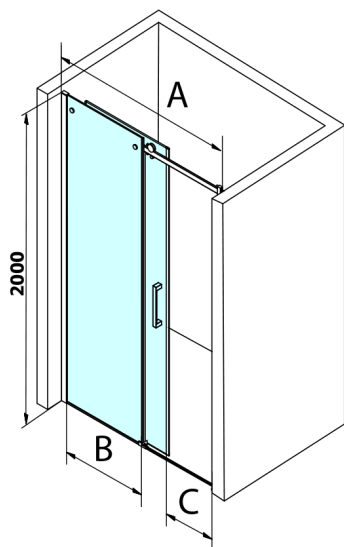

DRAGON BLACK drzwi prysznicowe 1500mm, szkło czyste

Kod: GD4615B

Rozmiary

Szerokość: 1500 mm

Wysokość: 2000 mm

Właściwości

Gwarancja: 3 lata

Karta techniczna

MODEL	A	B	C
GD4611B	1020-1110	510	420
GD4612B	1120-1210	560	470
GD4613B	1220-1310	610	520
GD4614B	1320-1410	660	570
GD4615B	1420-1510	710	620
GD4616B	1520-1610	760	670

MODEL	A	C	D
GD4611B	1020-1110	510	420
GD4612B	1120-1210	560	470
GD4613B	1220-1310	610	520
GD4614B	1320-1410	660	570
GD4615B	1420-1510	710	620
GD4616B	1520-1610	760	670