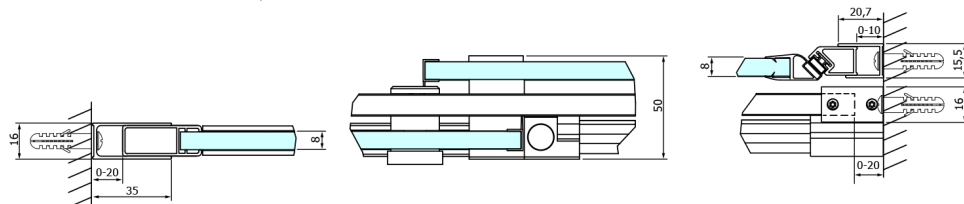

DRAGON BLACK drzwi prysznicowe 1500mm, szkło czyste

Kod: GD4615B

Rozmiary

Szerokość: 1500 mm

Wysokość: 2000 mm

Właściwości

Gwarancja: 3 lata

Karta techniczna

MODEL	A	B	C
GD4611B	1020-1110	510	420
GD4612B	1120-1210	560	470
GD4613B	1220-1310	610	520
GD4614B	1320-1410	660	570
GD4615B	1420-1510	710	620
GD4616B	1520-1610	760	670

MODEL	A	C	D
GD4611B	1020-1110	510	420
GD4612B	1120-1210	560	470
GD4613B	1220-1310	610	520
GD4614B	1320-1410	660	570
GD4615B	1420-1510	710	620
GD4616B	1520-1610	760	670

MODEL	B
GD7280B	780-800
GD7290B	880-900