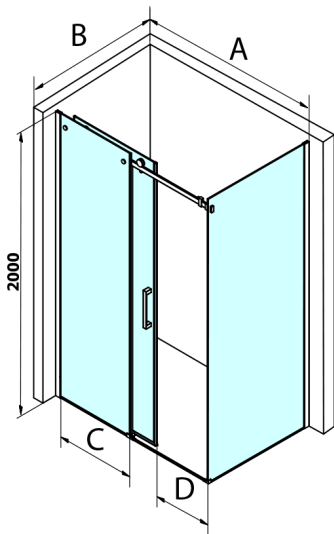

DRAGON BLACK drzwi prysznicowe 1500mm, szkło czyste

Kod: GD4615B

Rozmiary

Szerokość: 1500 mm

Wysokość: 2000 mm

Właściwości

Gwarancja: 3 lata

Karta techniczna

MODEL	A	B	C
GD4611B	1020-1110	510	420
GD4612B	1120-1210	560	470
GD4613B	1220-1310	610	520
GD4614B	1320-1410	660	570
GD4615B	1420-1510	710	620
GD4616B	1520-1610	760	670

MODEL	A	C	D
GD4611B	1020-1110	510	420
GD4612B	1120-1210	560	470
GD4613B	1220-1310	610	520
GD4614B	1320-1410	660	570
GD4615B	1420-1510	710	620
GD4616B	1520-1610	760	670

MODEL	B
GD7280B	780-800
GD7290B	880-900