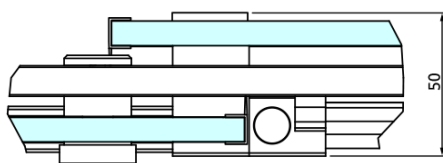

Karta techniczna

MODEL	A	B	C
GD4611B	1020-1110	510	420
GD4612B	1120-1210	560	470
GD4613B	1220-1310	610	520
GD4614B	1320-1410	660	570
GD4615B	1420-1510	710	620
GD4616B	1520-1610	760	670