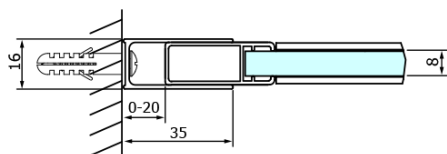

Kod: GD4614B

Podstawowe informacje

Marka: Gelco
Seria: DRAGON

Rozmiary

Szerokość: 1400 mm
Wysokość: 2000 mm

Właściwości

Kolor profilu: Czarny mat
Kształt: Drzwi do wewnątrz
Typ otwierania: Przesuwne
Kierunek otwierania: Uniwersalne
Szerokość wejścia: 570 mm
Rodzaj szkła: Szkło czyste
Wykończenie szkła: Coated glass
Grubość szkła: 8 mm
Wymiar montażowy od: 1320 mm
Wymiar montażowy do: 1410 mm
Właściwości: Bezprofilowe
Waga / szt.: 64.378 kg
Opakowanie: 1 szt.
Gwarancja: 3 lata

Części zamienne

DRAGON (Kod: NDGD05)
DRAGON zestaw montażowy (Kod: NDGD04)

Karta techniczna

MODEL	A	B	C
GD4611B	1020-1110	510	420
GD4612B	1120-1210	560	470
GD4613B	1220-1310	610	520
GD4614B	1320-1410	660	570
GD4615B	1420-1510	710	620
GD4616B	1520-1610	760	670