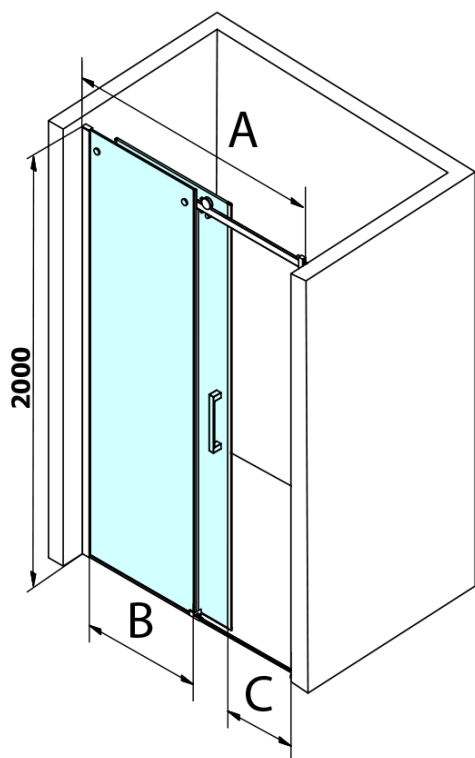

Kod: GD4614B

Podstawowe informacje

Marka: Gelco
Seria: DRAGON

Rozmiary

Szerokość: 1400 mm
Wysokość: 2000 mm

Właściwości

Kolor profilu: Czarny mat
Kształt: Drzwi do wewnątrz
Typ otwierania: Przesuwne
Kierunek otwierania: Uniwersalne
Szerokość wejścia: 570 mm
Rodzaj szkła: Szkło czyste
Wykończenie szkła: Coated glass
Grubość szkła: 8 mm
Wymiar montażowy od: 1320 mm
Wymiar montażowy do: 1410 mm
Właściwości: Bezprofilowe
Waga / szt.: 64.378 kg
Opakowanie: 1 szt.
Gwarancja: 3 lata

Części zamienne

DRAGON (Kod: NDGD05)
DRAGON zestaw montażowy (Kod: NDGD04)

Karta techniczna

MODEL	A	B	C
GD4611B	1020-1110	510	420
GD4612B	1120-1210	560	470
GD4613B	1220-1310	610	520
GD4614B	1320-1410	660	570
GD4615B	1420-1510	710	620
GD4616B	1520-1610	760	670