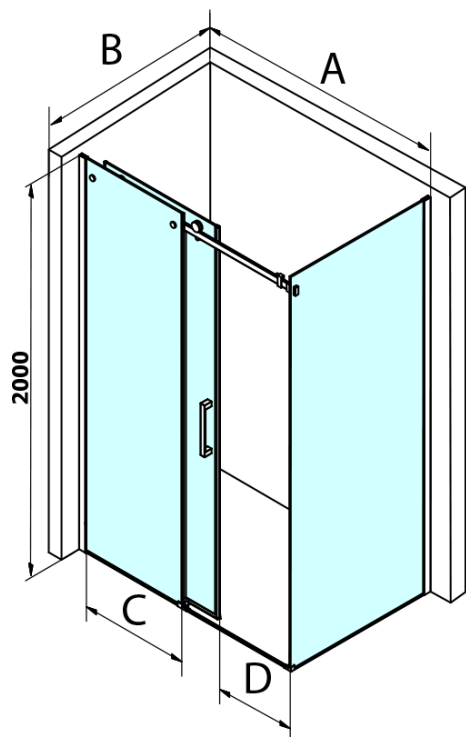

Kod: GD4614B

Podstawowe informacje

Marka: Gelco
Seria: DRAGON

Rozmiary

Szerokość: 1400 mm
Wysokość: 2000 mm

Właściwości

Kolor profilu: Czarny mat
Kształt: Drzwi do wewnątrz
Typ otwierania: Przesuwne
Kierunek otwierania: Uniwersalne
Szerokość wejścia: 570 mm
Rodzaj szkła: Szkło czyste
Wykończenie szkła: Coated glass
Grubość szkła: 8 mm
Wymiar montażowy od: 1320 mm
Wymiar montażowy do: 1410 mm
Właściwości: Bezprofilowe
Waga / szt.: 64.378 kg
Opakowanie: 1 szt.
Gwarancja: 3 lata

Części zamienne

DRAGON (Kod: NDGD05)
DRAGON zestaw montażowy (Kod: NDGD04)

Karta techniczna

MODEL	A	B	C
GD4611B	1020-1110	510	420
GD4612B	1120-1210	560	470
GD4613B	1220-1310	610	520
GD4614B	1320-1410	660	570
GD4615B	1420-1510	710	620
GD4616B	1520-1610	760	670