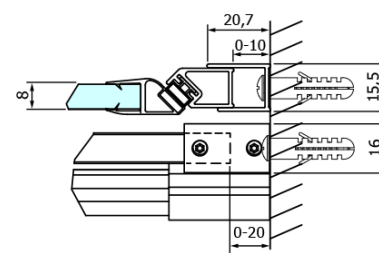

Kod: GD4614B

Podstawowe informacje

Marka: Gelco
Seria: DRAGON

Rozmiary

Szerokość: 1400 mm
Wysokość: 2000 mm

Właściwości

Kolor profilu: Czarny mat
Kształt: Drzwi do wewnątrz
Typ otwierania: Przesuwne
Kierunek otwierania: Uniwersalne
Szerokość wejścia: 570 mm
Rodzaj szkła: Szkło czyste
Wykończenie szkła: Coated glass
Grubość szkła: 8 mm
Wymiar montażowy od: 1320 mm
Wymiar montażowy do: 1410 mm
Właściwości: Bezprofilowe
Waga / szt.: 64.378 kg
Opakowanie: 1 szt.
Gwarancja: 3 lata

Części zamienne

DRAGON (Kod: NDGD05)
DRAGON zestaw montażowy (Kod: NDGD04)

Karta techniczna

MODEL	A	B	C
GD4611B	1020-1110	510	420
GD4612B	1120-1210	560	470
GD4613B	1220-1310	610	520
GD4614B	1320-1410	660	570
GD4615B	1420-1510	710	620
GD4616B	1520-1610	760	670

MODEL	A	C	D
GD4611B	1020-1110	510	420
GD4612B	1120-1210	560	470
GD4613B	1220-1310	610	520
GD4614B	1320-1410	660	570
GD4615B	1420-1510	710	620
GD4616B	1520-1610	760	670

MODEL	B
GD7280B	780-800
GD7290B	880-900