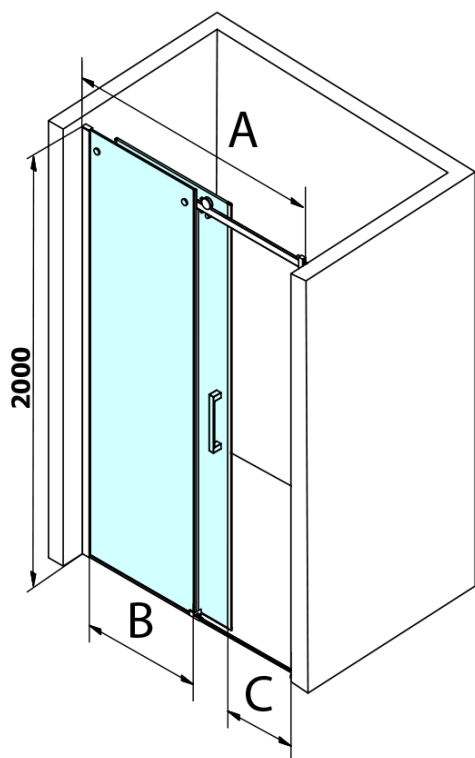

Karta techniczna

MODEL	A	B	C
GD4611B	1020-1110	510	420
GD4612B	1120-1210	560	470
GD4613B	1220-1310	610	520
GD4614B	1320-1410	660	570
GD4615B	1420-1510	710	620
GD4616B	1520-1610	760	670