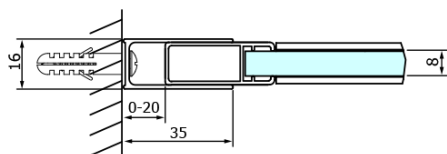

## Rozmiary

Szerokość: 1400 mm  
Wysokość: 2000 mm

## Właściwości

Kolor profilu: Czarny mat  
Kształt: Drzwi do wnęki  
Typ otwierania: Przesuwne  
Kierunek otwierania: Uniwersalne  
Szerokość wejścia: 570 mm  
Rodzaj szkła: Szkło czyste  
Wykończenie szkła: Coated glass  
Grubość szkła: 8 mm  
Wymiar montażowy od: 1320 mm  
Wymiar montażowy do: 1410 mm  
Właściwości: Bezprofilowe  
Waga / szt.: 62.4811 kg  
Opakowanie: 1 szt.  
Gwarancja: 3 lata

## Części zamienne

Uszczelka magnetyczna szkło 8mm i 3M, 2000mm (Kod: NDGD05)  
DRAGON zestaw montażowy (Kod: NDGD04)

Karta techniczna

MODEL	A	B	C
GD4611B	1020-1110	510	420
GD4612B	1120-1210	560	470
GD4613B	1220-1310	610	520
GD4614B	1320-1410	660	570
GD4615B	1420-1510	710	620
GD4616B	1520-1610	760	670