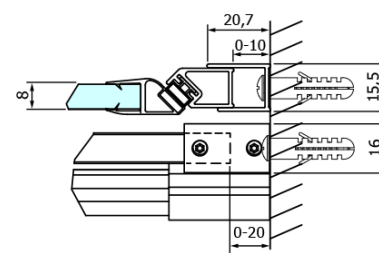

## Rozmiary

Szerokość: 1400 mm  
Wysokość: 2000 mm

## Właściwości

Kolor profilu: Czarny mat  
Kształt: Drzwi do wnęki  
Typ otwierania: Przesuwne  
Kierunek otwierania: Uniwersalne  
Szerokość wejścia: 570 mm  
Rodzaj szkła: Szkło czyste  
Wykończenie szkła: Coated glass  
Grubość szkła: 8 mm  
Wymiar montażowy od: 1320 mm  
Wymiar montażowy do: 1410 mm  
Właściwości: Bezprofilowe  
Waga / szt.: 62.4811 kg  
Opakowanie: 1 szt.  
Gwarancja: 3 lata

## Części zamienne

Uszczelka magnetyczna szkło 8mm i 3M, 2000mm (Kod: NDGD05)  
DRAGON zestaw montażowy (Kod: NDGD04)

Karta techniczna

MODEL	A	B	C
GD4611B	1020-1110	510	420
GD4612B	1120-1210	560	470
GD4613B	1220-1310	610	520
GD4614B	1320-1410	660	570
GD4615B	1420-1510	710	620
GD4616B	1520-1610	760	670