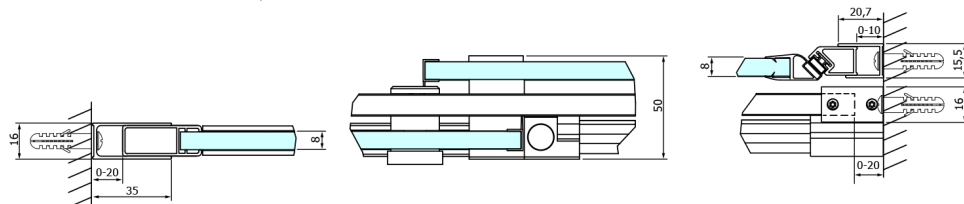

### Rozmiary

Szerokość: 1400 mm

Wysokość: 2000 mm

## Karta techniczna

MODEL	A	B	C
GD4611B	1020-1110	510	420
GD4612B	1120-1210	560	470
GD4613B	1220-1310	610	520
GD4614B	1320-1410	660	570
GD4615B	1420-1510	710	620
GD4616B	1520-1610	760	670

MODEL	A	C	D
GD4611B	1020-1110	510	420
GD4612B	1120-1210	560	470
GD4613B	1220-1310	610	520
GD4614B	1320-1410	660	570
GD4615B	1420-1510	710	620
GD4616B	1520-1610	760	670