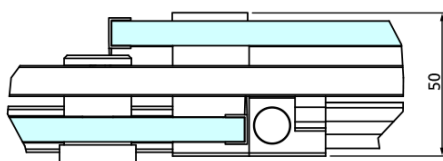

Karta techniczna

MODEL	A	B	C
GD4611B	1020-1110	510	420
GD4612B	1120-1210	560	470
GD4613B	1220-1310	610	520
GD4614B	1320-1410	660	570
GD4615B	1420-1510	710	620
GD4616B	1520-1610	760	670