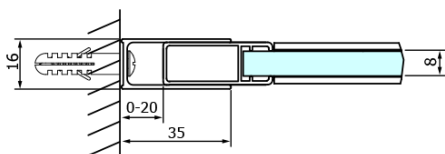

Karta techniczna

MODEL	A	B	C
GD4611B	1020-1110	510	420
GD4612B	1120-1210	560	470
GD4613B	1220-1310	610	520
GD4614B	1320-1410	660	570
GD4615B	1420-1510	710	620
GD4616B	1520-1610	760	670