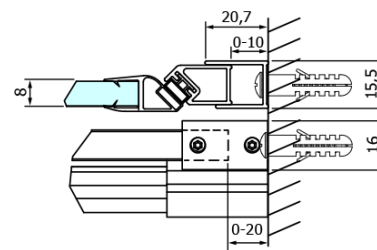

Karta techniczna

MODEL	A	B	C
GD4611B	1020-1110	510	420
GD4612B	1120-1210	560	470
GD4613B	1220-1310	610	520
GD4614B	1320-1410	660	570
GD4615B	1420-1510	710	620
GD4616B	1520-1610	760	670