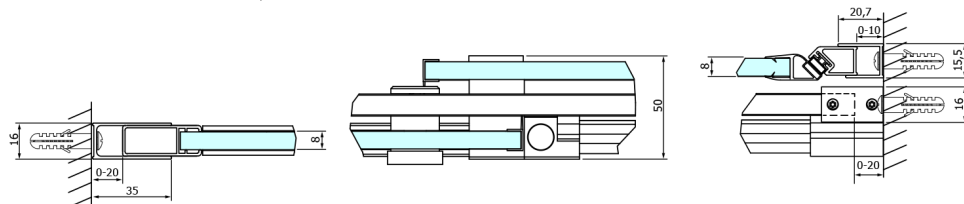

### Rozmiary

Szerokość: 1300 mm

Wysokość: 2000 mm

## Karta techniczna

MODEL	A	B	C
GD4611B	1020-1110	510	420
GD4612B	1120-1210	560	470
GD4613B	1220-1310	610	520
GD4614B	1320-1410	660	570
GD4615B	1420-1510	710	620
GD4616B	1520-1610	760	670

MODEL	A	C	D
GD4611B	1020-1110	510	420
GD4612B	1120-1210	560	470
GD4613B	1220-1310	610	520
GD4614B	1320-1410	660	570
GD4615B	1420-1510	710	620
GD4616B	1520-1610	760	670