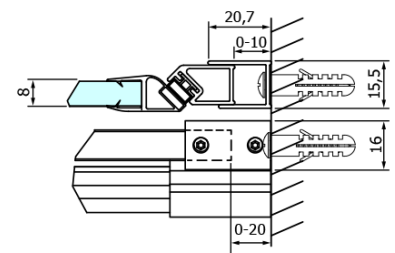

Kod: GD4612B

Podstawowe informacje

Marka: Gelco
Seria: DRAGON

Rozmiary

Szerokość: 1200 mm
Wysokość: 2000 mm

Właściwości

Kolor profilu: Czarny mat
Kształt: Drzwi do wnęki
Typ otwierania: Przesuwne
Kierunek otwierania: Uniwersalne
Szerokość wejścia: 470 mm
Rodzaj szkła: Szkło czyste
Wykończenie szkła: Coated glass
Grubość szkła: 8 mm
Wymiar montażowy od: 1120 mm
Wymiar montażowy do: 1210 mm
Właściwości: Bezprofilowe
Waga / szt.: 55.5 kg
Opakowanie: 1 szt.
Gwarancja: 3 lata

Części zamienne

Uszczelka magnetyczna szkło 8mm i 3M, 2000mm (Kod: NDGD05)
DRAGON zestaw montażowy (Kod: NDGD04)

Karta techniczna

MODEL	A	B	C
GD4611B	1020-1110	510	420
GD4612B	1120-1210	560	470
GD4613B	1220-1310	610	520
GD4614B	1320-1410	660	570
GD4615B	1420-1510	710	620
GD4616B	1520-1610	760	670

MODEL	A	C	D
GD4611B	1020-1110	510	420
GD4612B	1120-1210	560	470
GD4613B	1220-1310	610	520
GD4614B	1320-1410	660	570
GD4615B	1420-1510	710	620
GD4616B	1520-1610	760	670

MODEL	B
GD7280B	780-800
GD7290B	880-900