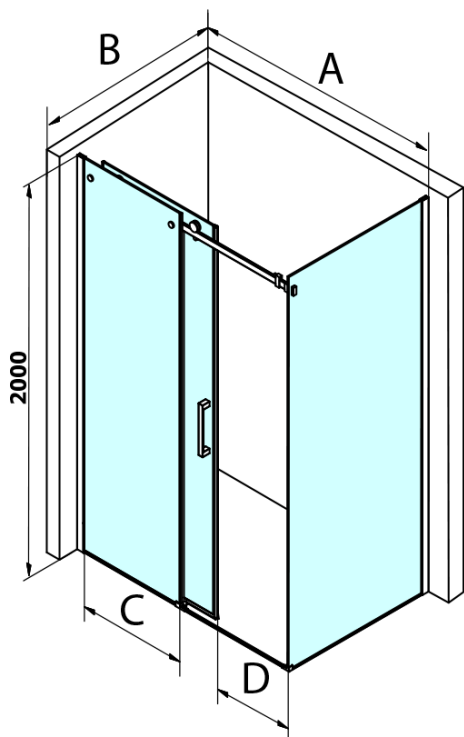

Kod: GD4612B

Podstawowe informacje

Marka: Gelco
Seria: DRAGON

Rozmiary

Szerokość: 1200 mm
Wysokość: 2000 mm

Właściwości

Kolor profilu: Czarny mat
Kształt: Drzwi do wnęki
Typ otwierania: Przesuwne
Kierunek otwierania: Uniwersalne
Szerokość wejścia: 470 mm
Rodzaj szkła: Szkło czyste
Wykończenie szkła: Coated glass
Grubość szkła: 8 mm
Wymiar montażowy od: 1120 mm
Wymiar montażowy do: 1210 mm
Właściwości: Bezprofilowe
Waga / szt.: 55.5 kg
Opakowanie: 1 szt.
Gwarancja: 3 lata

Części zamienne

Uszczelka magnetyczna szkło 8mm i 3M, 2000mm (Kod: NDGD05)
DRAGON zestaw montażowy (Kod: NDGD04)

Karta techniczna

MODEL	A	B	C
GD4611B	1020-1110	510	420
GD4612B	1120-1210	560	470
GD4613B	1220-1310	610	520
GD4614B	1320-1410	660	570
GD4615B	1420-1510	710	620
GD4616B	1520-1610	760	670