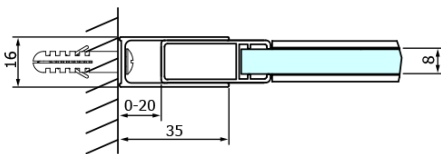

Kod: GD4612B

Podstawowe informacje

Marka: Gelco
Seria: DRAGON

Rozmiary

Szerokość: 1200 mm
Wysokość: 2000 mm

Właściwości

Kolor profilu: Czarny mat
Kształt: Drzwi do wnęki
Typ otwierania: Przesuwne
Kierunek otwierania: Uniwersalne
Szerokość wejścia: 470 mm
Rodzaj szkła: Szkło czyste
Wykończenie szkła: Coated glass
Grubość szkła: 8 mm
Wymiar montażowy od: 1120 mm
Wymiar montażowy do: 1210 mm
Właściwości: Bezprofilowe
Waga / szt.: 55.5 kg
Opakowanie: 1 szt.
Gwarancja: 3 lata

Części zamienne

Uszczelka magnetyczna szkło 8mm i 3M, 2000mm (Kod: NDGD05)
DRAGON zestaw montażowy (Kod: NDGD04)

Karta techniczna

MODEL	A	B	C
GD4611B	1020-1110	510	420
GD4612B	1120-1210	560	470
GD4613B	1220-1310	610	520
GD4614B	1320-1410	660	570
GD4615B	1420-1510	710	620
GD4616B	1520-1610	760	670