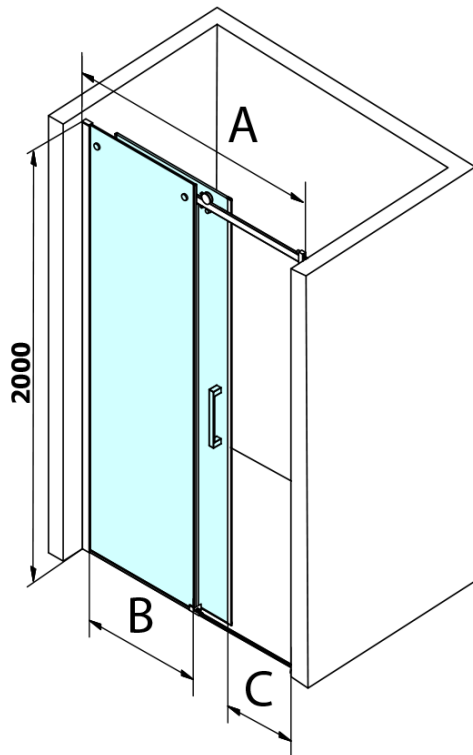

Kod: GD4612B

Podstawowe informacje

Marka: Gelco
Seria: DRAGON

Rozmiary

Szerokość: 1200 mm
Wysokość: 2000 mm

Właściwości

Kolor profilu: Czarny mat
Kształt: Drzwi do wnęki
Typ otwierania: Przesuwne
Kierunek otwierania: Uniwersalne
Szerokość wejścia: 470 mm
Rodzaj szkła: Szkło czyste
Wykończenie szkła: Coated glass
Grubość szkła: 8 mm
Wymiar montażowy od: 1120 mm
Wymiar montażowy do: 1210 mm
Właściwości: Bezprofilowe
Waga / szt.: 55.5 kg
Opakowanie: 1 szt.
Gwarancja: 3 lata

Części zamienne

Uszczelka magnetyczna szkło 8mm i 3M, 2000mm (Kod: NDGD05)
DRAGON zestaw montażowy (Kod: NDGD04)

Karta techniczna

MODEL	A	B	C
GD4611B	1020-1110	510	420
GD4612B	1120-1210	560	470
GD4613B	1220-1310	610	520
GD4614B	1320-1410	660	570
GD4615B	1420-1510	710	620
GD4616B	1520-1610	760	670