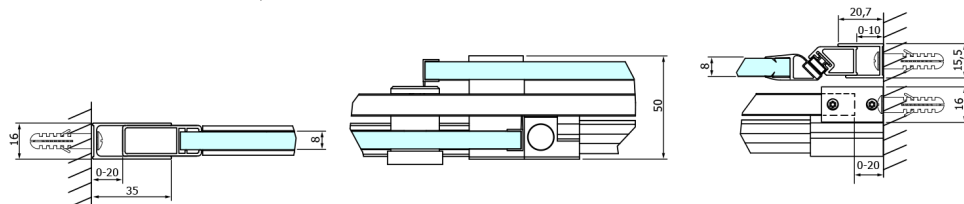

### Rozmiary

Szerokość: 1200 mm

Wysokość: 2000 mm

## Karta techniczna

MODEL	A	B	C
GD4611B	1020-1110	510	420
GD4612B	1120-1210	560	470
GD4613B	1220-1310	610	520
GD4614B	1320-1410	660	570
GD4615B	1420-1510	710	620
GD4616B	1520-1610	760	670

MODEL	A	C	D
GD4611B	1020-1110	510	420
GD4612B	1120-1210	560	470
GD4613B	1220-1310	610	520
GD4614B	1320-1410	660	570
GD4615B	1420-1510	710	620
GD4616B	1520-1610	760	670