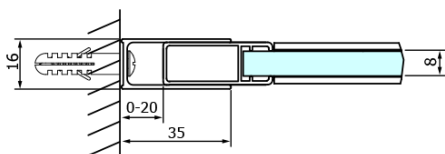

Kod: GD4611B

Podstawowe informacje

Marka: Gelco
Seria: DRAGON

Rozmiary

Szerokość: 1100 mm
Wysokość: 2000 mm

Właściwości

Kolor profilu: Czarny mat
Kształt: Drzwi do wnęki
Typ otwierania: Przesuwne
Kierunek otwierania: Uniwersalne
Szerokość wejścia: 420 mm
Rodzaj szkła: Szkło czyste
Wykończenie szkła: Coated glass
Grubość szkła: 8 mm
Wymiar montażowy od: 1020 mm
Wymiar montażowy do: 1110 mm
Właściwości: Bezprofilowe
Waga / szt.: 51.0 kg
Opakowanie: 1 szt.
Gwarancja: 3 lata

Części zamienne

Uszczelka magnetyczna szkło 8mm i 3M, 2000mm (Kod: NDGD05)
DRAGON zestaw montażowy (Kod: NDGD04)

Karta techniczna

MODEL	A	B	C
GD4611B	1020-1110	510	420
GD4612B	1120-1210	560	470
GD4613B	1220-1310	610	520
GD4614B	1320-1410	660	570
GD4615B	1420-1510	710	620
GD4616B	1520-1610	760	670