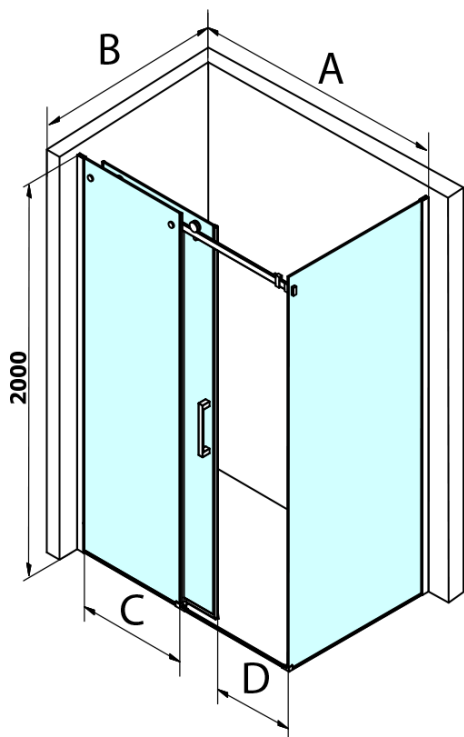

Kod: GD4611B

Podstawowe informacje

Marka: Gelco
Seria: DRAGON

Rozmiary

Szerokość: 1100 mm
Wysokość: 2000 mm

Właściwości

Kolor profilu: Czarny mat
Kształt: Drzwi do wnęki
Typ otwierania: Przesuwne
Kierunek otwierania: Uniwersalne
Szerokość wejścia: 420 mm
Rodzaj szkła: Szkło czyste
Wykończenie szkła: Coated glass
Grubość szkła: 8 mm
Wymiar montażowy od: 1020 mm
Wymiar montażowy do: 1110 mm
Właściwości: Bezprofilowe
Waga / szt.: 51.0 kg
Opakowanie: 1 szt.
Gwarancja: 3 lata

Części zamienne

Uszczelka magnetyczna szkło 8mm i 3M, 2000mm (Kod: NDGD05)
DRAGON zestaw montażowy (Kod: NDGD04)

Karta techniczna

MODEL	A	B	C
GD4611B	1020-1110	510	420
GD4612B	1120-1210	560	470
GD4613B	1220-1310	610	520
GD4614B	1320-1410	660	570
GD4615B	1420-1510	710	620
GD4616B	1520-1610	760	670