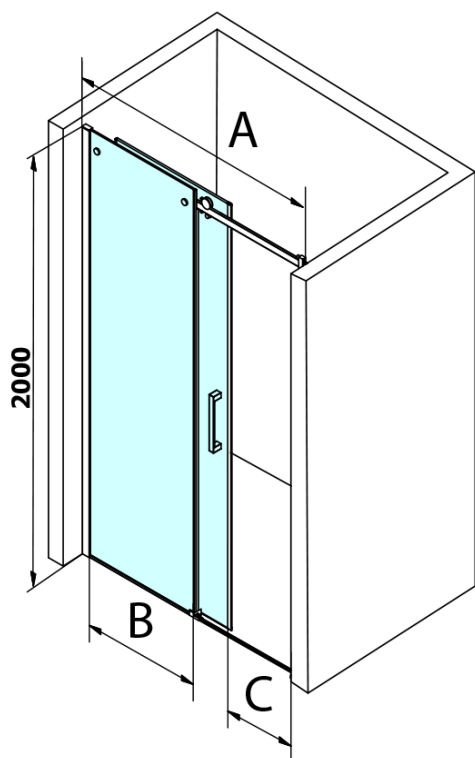

Kod: GD4611B

Podstawowe informacje

Marka: Gelco
Seria: DRAGON

Rozmiary

Szerokość: 1100 mm
Wysokość: 2000 mm

Właściwości

Kolor profilu: Czarny mat
Kształt: Drzwi do wnęki
Typ otwierania: Przesuwne
Kierunek otwierania: Uniwersalne
Szerokość wejścia: 420 mm
Rodzaj szkła: Szkło czyste
Wykończenie szkła: Coated glass
Grubość szkła: 8 mm
Wymiar montażowy od: 1020 mm
Wymiar montażowy do: 1110 mm
Właściwości: Bezprofilowe
Waga / szt.: 51.0 kg
Opakowanie: 1 szt.
Gwarancja: 3 lata

Części zamienne

Uszczelka magnetyczna szkło 8mm i 3M, 2000mm (Kod: NDGD05)
DRAGON zestaw montażowy (Kod: NDGD04)

Karta techniczna

MODEL	A	B	C
GD4611B	1020-1110	510	420
GD4612B	1120-1210	560	470
GD4613B	1220-1310	610	520
GD4614B	1320-1410	660	570
GD4615B	1420-1510	710	620
GD4616B	1520-1610	760	670