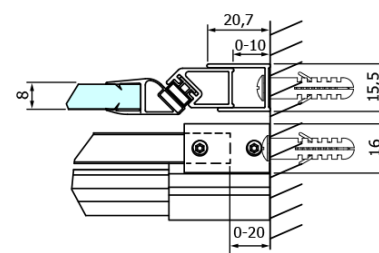

Kod: GD4611B

Podstawowe informacje

Marka: Gelco
Seria: DRAGON

Rozmiary

Szerokość: 1100 mm
Wysokość: 2000 mm

Właściwości

Kolor profilu: Czarny mat
Kształt: Drzwi do wnęki
Typ otwierania: Przesuwne
Kierunek otwierania: Uniwersalne
Szerokość wejścia: 420 mm
Rodzaj szkła: Szkło czyste
Wykończenie szkła: Coated glass
Grubość szkła: 8 mm
Wymiar montażowy od: 1020 mm
Wymiar montażowy do: 1110 mm
Właściwości: Bezprofilowe
Waga / szt.: 51.0 kg
Opakowanie: 1 szt.
Gwarancja: 3 lata

Części zamienne

Uszczelka magnetyczna szkło 8mm i 3M, 2000mm (Kod: NDGD05)
DRAGON zestaw montażowy (Kod: NDGD04)

Karta techniczna

MODEL	A	B	C
GD4611B	1020-1110	510	420
GD4612B	1120-1210	560	470
GD4613B	1220-1310	610	520
GD4614B	1320-1410	660	570
GD4615B	1420-1510	710	620
GD4616B	1520-1610	760	670

MODEL	A	C	D
GD4611B	1020-1110	510	420
GD4612B	1120-1210	560	470
GD4613B	1220-1310	610	520
GD4614B	1320-1410	660	570
GD4615B	1420-1510	710	620
GD4616B	1520-1610	760	670

MODEL	B
GD7280B	780-800
GD7290B	880-900