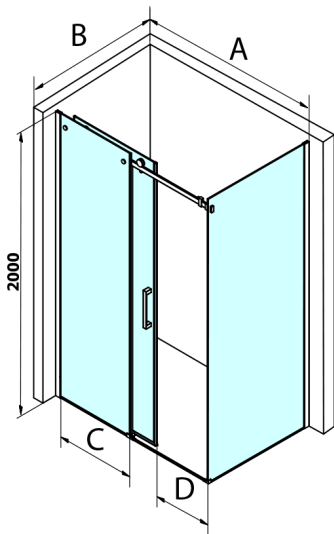

DRAGON BLACK drzwi prysznicowe 1110mm, szkło czyste

Kod: GD4611B

Rozmiary

Szerokość: 1100 mm

Wysokość: 2000 mm

Właściwości

Gwarancja: 3 lata

Karta techniczna

MODEL	A	B	C
GD4611B	1020-1110	510	420
GD4612B	1120-1210	560	470
GD4613B	1220-1310	610	520
GD4614B	1320-1410	660	570
GD4615B	1420-1510	710	620
GD4616B	1520-1610	760	670

MODEL	A	C	D
GD4611B	1020-1110	510	420
GD4612B	1120-1210	560	470
GD4613B	1220-1310	610	520
GD4614B	1320-1410	660	570
GD4615B	1420-1510	710	620
GD4616B	1520-1610	760	670

MODEL	B
GD7280B	780-800
GD7290B	880-900