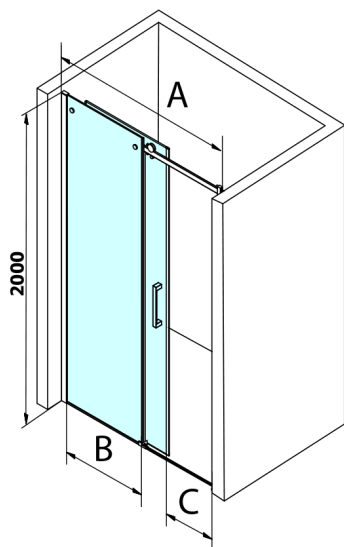

DRAGON BLACK drzwi prysznicowe 1110mm, szkło czyste

Kod: GD4611B

Rozmiary

Szerokość: 1100 mm

Wysokość: 2000 mm

Właściwości

Gwarancja: 3 lata

Karta techniczna

MODEL	A	B	C
GD4611B	1020-1110	510	420
GD4612B	1120-1210	560	470
GD4613B	1220-1310	610	520
GD4614B	1320-1410	660	570
GD4615B	1420-1510	710	620
GD4616B	1520-1610	760	670

MODEL	A	C	D
GD4611B	1020-1110	510	420
GD4612B	1120-1210	560	470
GD4613B	1220-1310	610	520
GD4614B	1320-1410	660	570
GD4615B	1420-1510	710	620
GD4616B	1520-1610	760	670