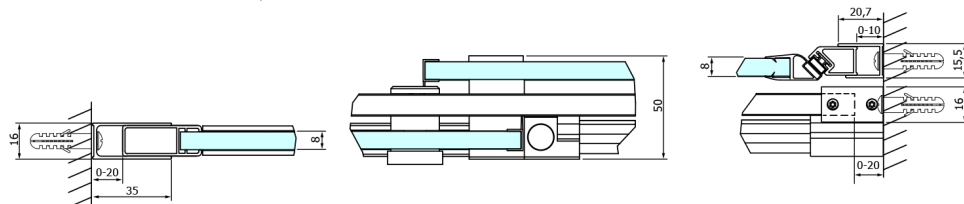

DRAGON BLACK drzwi prysznicowe 1110mm, szkło czyste

Kod: GD4611B

Rozmiary

Szerokość: 1100 mm

Wysokość: 2000 mm

Właściwości

Gwarancja: 3 lata

Karta techniczna

MODEL	A	B	C
GD4611B	1020-1110	510	420
GD4612B	1120-1210	560	470
GD4613B	1220-1310	610	520
GD4614B	1320-1410	660	570
GD4615B	1420-1510	710	620
GD4616B	1520-1610	760	670

MODEL	A	C	D
GD4611B	1020-1110	510	420
GD4612B	1120-1210	560	470
GD4613B	1220-1310	610	520
GD4614B	1320-1410	660	570
GD4615B	1420-1510	710	620
GD4616B	1520-1610	760	670

MODEL	B
GD7280B	780-800
GD7290B	880-900