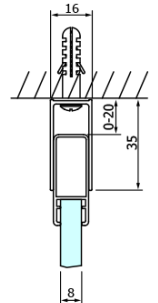

DRAGON BLACK przesuwne drzwi prysznicowe, wejście z rogu, 900mm, szkło czyste

Kod: GD4290B

Podstawowe informacje

Marka: Gelco
Seria: DRAGON

Rozmiary

Szerokość: 900 mm
Wysokość: 2000 mm

Właściwości

Kolor profilu: Czarny mat
Kształt: Drzwi do połączenia
Typ otwierania: Przesuwne
Rodzaj szkła: Szkło czyste
Wykończenie szkła: Coated glass
Grubość szkła: 8 mm
Właściwości: Bezprofilowe
Waga / szt.: 42.0 kg
Opakowanie: 1 szt.
Gwarancja: 3 lata

Części zamienne

Zestaw uszczelek magnetycznych, 45°, szkło 8/8mm, 2000mm (Kod: NDTL04)
DRAGON zestaw montażowy (Kod: NDGD04)

DRAGON BLACK przesuwne drzwi prysznicowe, wejście z rogu, 900mm, szkło czyste

Karta techniczna

MODEL	A	B	C
GD4280B	780-880	385	360
GD4290B	880-900	450	410
GD4210B	980-1000	530	460

DRAGON BLACK przesuwne drzwi prysznicowe, wejście z rogu, 900mm, szkło czyste

MODEL	A	B	C	D	E
GD4280GD4290	780-800	880-900	420	360	410
GD4280GD4210	780-800	980-1000	460	360	460
GD4280GD4211	780-800	1080-1100	500	360	510
GD4280GD4212	780-800	1180-1200	545	360	560
GD4290GD4210	880-900	980-1000	495	410	460
GD4290GD4211	880-900	1080-1100	530	410	510
GD4290GD4212	880-900	1180-1200	575	410	560
GD4210GD4211	980-1000	1080-1100	565	460	510
GD4210GD4212	980-1000	1180-1200	605	460	560
GD4211GD4212	1080-1100	1180-1200	635	510	560
GD4280BGD4290B	780-800	880-900	420	360	410
GD4280BGD4210B	780-800	980-1000	460	360	460
GD4290BGD4210B	880-900	980-1000	495	410	460