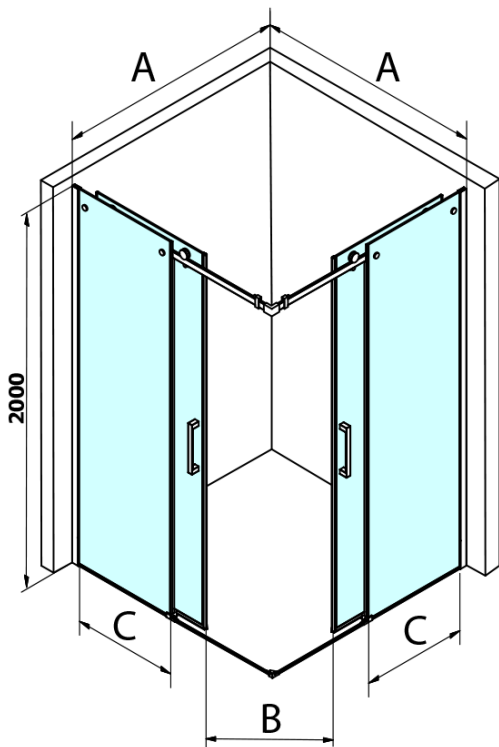

DRAGON BLACK przesuwne drzwi prysznicowe, wejście z rogu, 900mm, szkło czyste

Kod: GD4290B

Podstawowe informacje

Marka: Gelco
Seria: DRAGON

Rozmiary

Szerokość: 900 mm
Wysokość: 2000 mm

Właściwości

Kolor profilu: Czarny mat
Kształt: Drzwi do połączenia
Typ otwierania: Przesuwne
Rodzaj szkła: Szkło czyste
Wykończenie szkła: Coated glass
Grubość szkła: 8 mm
Właściwości: Bezprofilowe
Waga / szt.: 42.0 kg
Opakowanie: 1 szt.
Gwarancja: 3 lata

Części zamienne

Zestaw uszczelek magnetycznych, 45°, szkło 8/8mm, 2000mm (Kod: NDTL04)
DRAGON zestaw montażowy (Kod: NDGD04)

DRAGON BLACK przesuwne drzwi prysznicowe, wejście z rogu, 900mm, szkło czyste

Karta techniczna

MODEL	A	B	C
GD4280B	780-880	385	360
GD4290B	880-900	450	410
GD4210B	980-1000	530	460

DRAGON BLACK przesuwne drzwi prysznicowe, wejście z rogu, 900mm, szkło czyste

MODEL	A	B	C	D	E
GD4280GD4290	780-800	880-900	420	360	410
GD4280GD4210	780-800	980-1000	460	360	460
GD4280GD4211	780-800	1080-1100	500	360	510
GD4280GD4212	780-800	1180-1200	545	360	560
GD4290GD4210	880-900	980-1000	495	410	460
GD4290GD4211	880-900	1080-1100	530	410	510
GD4290GD4212	880-900	1180-1200	575	410	560
GD4210GD4211	980-1000	1080-1100	565	460	510
GD4210GD4212	980-1000	1180-1200	605	460	560
GD4211GD4212	1080-1100	1180-1200	635	510	560
GD4280BGD4290B	780-800	880-900	420	360	410
GD4280BGD4210B	780-800	980-1000	460	360	460
GD4290BGD4210B	880-900	980-1000	495	410	460