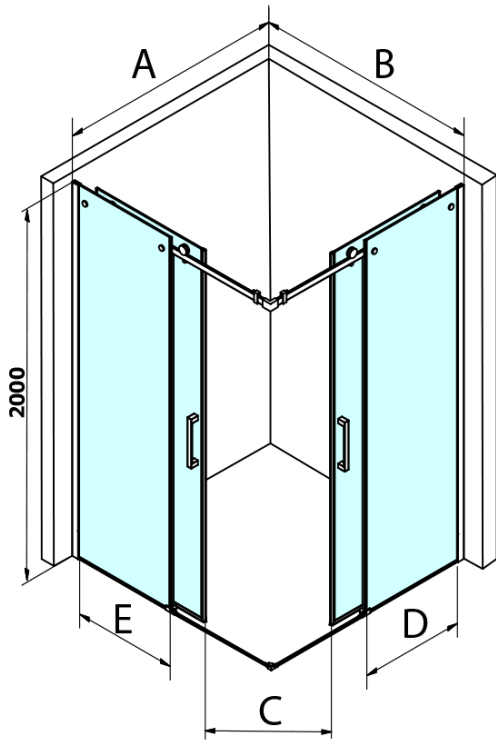

DRAGON BLACK przesuwne drzwi prysznicowe, wejście z rogu, 900mm, szkło czyste

Kod: GD4290B

Podstawowe informacje

Marka: Gelco
Seria: DRAGON

Rozmiary

Szerokość: 900 mm
Wysokość: 2000 mm

Właściwości

Kolor profilu: Czarny mat
Kształt: Drzwi do połączenia
Typ otwierania: Przesuwne
Rodzaj szkła: Szkło czyste
Wykończenie szkła: Coated glass
Grubość szkła: 8 mm
Właściwości: Bezprofilowe
Waga / szt.: 42.0 kg
Opakowanie: 1 szt.
Gwarancja: 3 lata

Części zamienne

Zestaw uszczelek magnetycznych, 45°, szkło 8/8mm, 2000mm (Kod: NDTL04)
DRAGON zestaw montażowy (Kod: NDGD04)

DRAGON BLACK przesuwne drzwi prysznicowe, wejście z rogu, 900mm, szkło czyste

Karta techniczna

MODEL	A	B	C
GD4280B	780-880	385	360
GD4290B	880-900	450	410
GD4210B	980-1000	530	460

DRAGON BLACK przesuwne drzwi prysznicowe, wejście z rogu, 900mm, szkło czyste

MODEL	A	B	C	D	E
GD4280GD4290	780-800	880-900	420	360	410
GD4280GD4210	780-800	980-1000	460	360	460
GD4280GD4211	780-800	1080-1100	500	360	510
GD4280GD4212	780-800	1180-1200	545	360	560
GD4290GD4210	880-900	980-1000	495	410	460
GD4290GD4211	880-900	1080-1100	530	410	510
GD4290GD4212	880-900	1180-1200	575	410	560
GD4210GD4211	980-1000	1080-1100	565	460	510
GD4210GD4212	980-1000	1180-1200	605	460	560
GD4211GD4212	1080-1100	1180-1200	635	510	560
GD4280BGD4290B	780-800	880-900	420	360	410
GD4280BGD4210B	780-800	980-1000	460	360	460
GD4290BGD4210B	880-900	980-1000	495	410	460