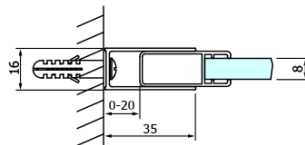

DRAGON BLACK przesuwne drzwi prysznicowe, wejście z rogu, 900mm, szkło czyste

Kod: GD4290B

Podstawowe informacje

Marka: Gelco
Seria: DRAGON

Rozmiary

Szerokość: 900 mm
Wysokość: 2000 mm

Właściwości

Kolor profilu: Czarny mat
Kształt: Drzwi do połączenia
Typ otwierania: Przesuwne
Rodzaj szkła: Szkło czyste
Wykończenie szkła: Coated glass
Grubość szkła: 8 mm
Właściwości: Bezprofilowe
Waga / szt.: 42.0 kg
Opakowanie: 1 szt.
Gwarancja: 3 lata

Części zamienne

Zestaw uszczelek magnetycznych, 45°, szkło 8/8mm, 2000mm (Kod: NDTL04)
DRAGON zestaw montażowy (Kod: NDGD04)

DRAGON BLACK przesuwne drzwi prysznicowe, wejście z rogu, 900mm, szkło czyste

Karta techniczna

MODEL	A	B	C
GD4280B	780-880	385	360
GD4290B	880-900	450	410
GD4210B	980-1000	530	460

DRAGON BLACK przesuwne drzwi prysznicowe, wejście z rogu, 900mm, szkło czyste

MODEL	A	B	C	D	E
GD4280GD4290	780-800	880-900	420	360	410
GD4280GD4210	780-800	980-1000	460	360	460
GD4280GD4211	780-800	1080-1100	500	360	510
GD4280GD4212	780-800	1180-1200	545	360	560
GD4290GD4210	880-900	980-1000	495	410	460
GD4290GD4211	880-900	1080-1100	530	410	510
GD4290GD4212	880-900	1180-1200	575	410	560
GD4210GD4211	980-1000	1080-1100	565	460	510
GD4210GD4212	980-1000	1180-1200	605	460	560
GD4211GD4212	1080-1100	1180-1200	635	510	560
GD4280BGD4290B	780-800	880-900	420	360	410
GD4280BGD4210B	780-800	980-1000	460	360	460
GD4290BGD4210B	880-900	980-1000	495	410	460