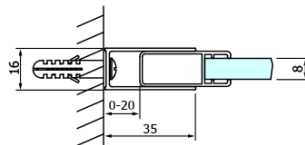

DRAGON BLACK drzwi prysznicowe, wejście z rogu, 900 mm, szkło czyste

Kod: GD4290B

Podstawowe informacje

Marka: Gelco
Seria: DRAGON

Rozmiary

Szerokość: 900 mm
Wysokość: 2000 mm

Właściwości

Kolor profilu: Czarny mat
Kształt: Drzwi do połączenia
Typ otwierania: Przesuwne
Rodzaj szkła: Szkło czyste
Wykończenie szkła: Coated glass
Grubość szkła: 8 mm
Właściwości: Bezprofilowe
Waga / szt.: 42.0 kg
Opakowanie: 1 szt.
Gwarancja: 3 lata

Części zamienne

DRAGON zestaw montażowy (Kod: NDGD04)

DRAGON BLACK drzewi prysznicowe, wejście z rogu, 900 mm, szkło czyste

Karta techniczna

MODEL	A	B	C
GD4280B	780-880	385	360
GD4290B	880-900	450	410
GD4210B	980-1000	530	460

DRAGON BLACK drzwi prysznicowe, wejście z rogu, 900 mm, szkło czyste

MODEL	A	B	C	D	E
GD4280GD4290	780-800	880-900	420	360	410
GD4280GD4210	780-800	980-1000	460	360	460
GD4280GD4211	780-800	1080-1100	500	360	510
GD4280GD4212	780-800	1180-1200	545	360	560
GD4290GD4210	880-900	980-1000	495	410	460
GD4290GD4211	880-900	1080-1100	530	410	510
GD4290GD4212	880-900	1180-1200	575	410	560
GD4210GD4211	980-1000	1080-1100	565	460	510
GD4210GD4212	980-1000	1180-1200	605	460	560
GD4211GD4212	1080-1100	1180-1200	635	510	560
GD4280BGD4290B	780-800	880-900	420	360	410
GD4280BGD4210B	780-800	980-1000	460	360	460
GD4290BGD4210B	880-900	980-1000	495	410	460