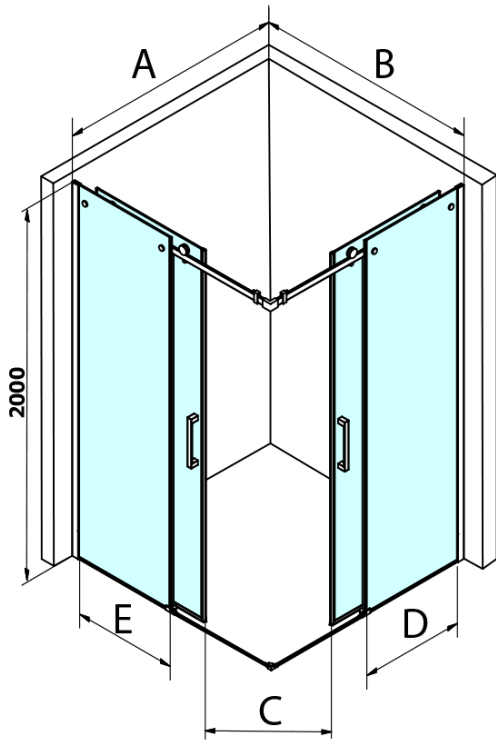

DRAGON BLACK drzwi prysznicowe, wejście z rogu, 900 mm, szkło czyste

Kod: GD4290B

Podstawowe informacje

Marka: Gelco
Seria: DRAGON

Rozmiary

Szerokość: 900 mm
Wysokość: 2000 mm

Właściwości

Kolor profilu: Czarny mat
Kształt: Drzwi do połączenia
Typ otwierania: Przesuwne
Rodzaj szkła: Szkło czyste
Wykończenie szkła: Coated glass
Grubość szkła: 8 mm
Właściwości: Bezprofilowe
Waga / szt.: 42.0 kg
Opakowanie: 1 szt.
Gwarancja: 3 lata

Części zamienne

DRAGON zestaw montażowy (Kod: NDGD04)

DRAGON BLACK drzewi prysznicowe, wejście z rogu, 900 mm, szkło czyste

Karta techniczna

MODEL	A	B	C
GD4280B	780-880	385	360
GD4290B	880-900	450	410
GD4210B	980-1000	530	460

DRAGON BLACK drzwi prysznicowe, wejście z rogu, 900 mm, szkło czyste

MODEL	A	B	C	D	E
GD4280GD4290	780-800	880-900	420	360	410
GD4280GD4210	780-800	980-1000	460	360	460
GD4280GD4211	780-800	1080-1100	500	360	510
GD4280GD4212	780-800	1180-1200	545	360	560
GD4290GD4210	880-900	980-1000	495	410	460
GD4290GD4211	880-900	1080-1100	530	410	510
GD4290GD4212	880-900	1180-1200	575	410	560
GD4210GD4211	980-1000	1080-1100	565	460	510
GD4210GD4212	980-1000	1180-1200	605	460	560
GD4211GD4212	1080-1100	1180-1200	635	510	560
GD4280BGD4290B	780-800	880-900	420	360	410
GD4280BGD4210B	780-800	980-1000	460	360	460
GD4290BGD4210B	880-900	980-1000	495	410	460