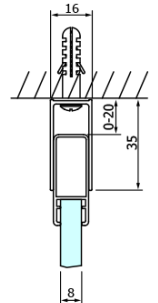

DRAGON BLACK drzwi prysznicowe, wejście z rogu, 900 mm, szkło czyste

Kod: GD4290B

Podstawowe informacje

Marka: Gelco
Seria: DRAGON

Rozmiary

Szerokość: 900 mm
Wysokość: 2000 mm

Właściwości

Kolor profilu: Czarny mat
Kształt: Drzwi do połączenia
Typ otwierania: Przesuwne
Rodzaj szkła: Szkło czyste
Wykończenie szkła: Coated glass
Grubość szkła: 8 mm
Właściwości: Bezprofilowe
Waga / szt.: 42.0 kg
Opakowanie: 1 szt.
Gwarancja: 3 lata

Części zamienne

DRAGON zestaw montażowy (Kod: NDGD04)

DRAGON BLACK drzewi prysznicowe, wejście z rogu, 900 mm, szkło czyste

Karta techniczna

MODEL	A	B	C
GD4280B	780-880	385	360
GD4290B	880-900	450	410
GD4210B	980-1000	530	460

DRAGON BLACK drzwi prysznicowe, wejście z rogu, 900 mm, szkło czyste

MODEL	A	B	C	D	E
GD4280GD4290	780-800	880-900	420	360	410
GD4280GD4210	780-800	980-1000	460	360	460
GD4280GD4211	780-800	1080-1100	500	360	510
GD4280GD4212	780-800	1180-1200	545	360	560
GD4290GD4210	880-900	980-1000	495	410	460
GD4290GD4211	880-900	1080-1100	530	410	510
GD4290GD4212	880-900	1180-1200	575	410	560
GD4210GD4211	980-1000	1080-1100	565	460	510
GD4210GD4212	980-1000	1180-1200	605	460	560
GD4211GD4212	1080-1100	1180-1200	635	510	560
GD4280BGD4290B	780-800	880-900	420	360	410
GD4280BGD4210B	780-800	980-1000	460	360	460
GD4290BGD4210B	880-900	980-1000	495	410	460