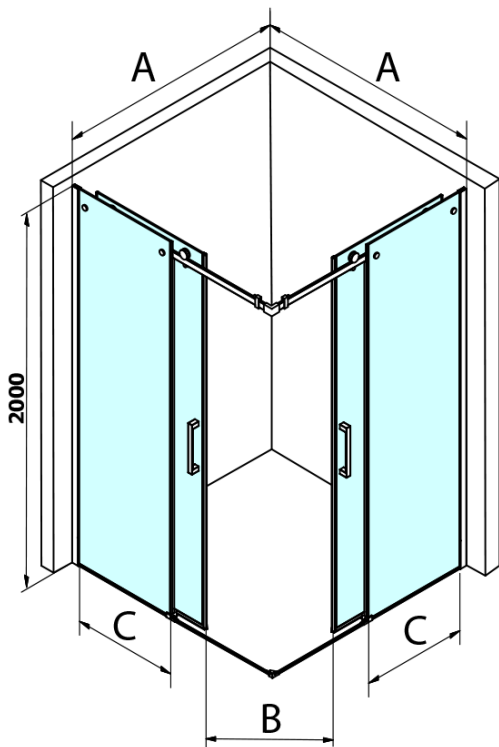

DRAGON BLACK drzwi prysznicowe, wejście z rogu, 900 mm, szkło czyste

Kod: GD4290B

Podstawowe informacje

Marka: Gelco
Seria: DRAGON

Rozmiary

Szerokość: 900 mm
Wysokość: 2000 mm

Właściwości

Kolor profilu: Czarny mat
Kształt: Drzwi do połączenia
Typ otwierania: Przesuwne
Rodzaj szkła: Szkło czyste
Wykończenie szkła: Coated glass
Grubość szkła: 8 mm
Właściwości: Bezprofilowe
Waga / szt.: 42.0 kg
Opakowanie: 1 szt.
Gwarancja: 3 lata

Części zamienne

DRAGON zestaw montażowy (Kod: NDGD04)

DRAGON BLACK drzewi prysznicowe, wejście z rogu, 900 mm, szkło czyste

Karta techniczna

MODEL	A	B	C
GD4280B	780-880	385	360
GD4290B	880-900	450	410
GD4210B	980-1000	530	460

DRAGON BLACK drzwi prysznicowe, wejście z rogu, 900 mm, szkło czyste

MODEL	A	B	C	D	E
GD4280GD4290	780-800	880-900	420	360	410
GD4280GD4210	780-800	980-1000	460	360	460
GD4280GD4211	780-800	1080-1100	500	360	510
GD4280GD4212	780-800	1180-1200	545	360	560
GD4290GD4210	880-900	980-1000	495	410	460
GD4290GD4211	880-900	1080-1100	530	410	510
GD4290GD4212	880-900	1180-1200	575	410	560
GD4210GD4211	980-1000	1080-1100	565	460	510
GD4210GD4212	980-1000	1180-1200	605	460	560
GD4211GD4212	1080-1100	1180-1200	635	510	560
GD4280BGD4290B	780-800	880-900	420	360	410
GD4280BGD4210B	780-800	980-1000	460	360	460
GD4290BGD4210B	880-900	980-1000	495	410	460