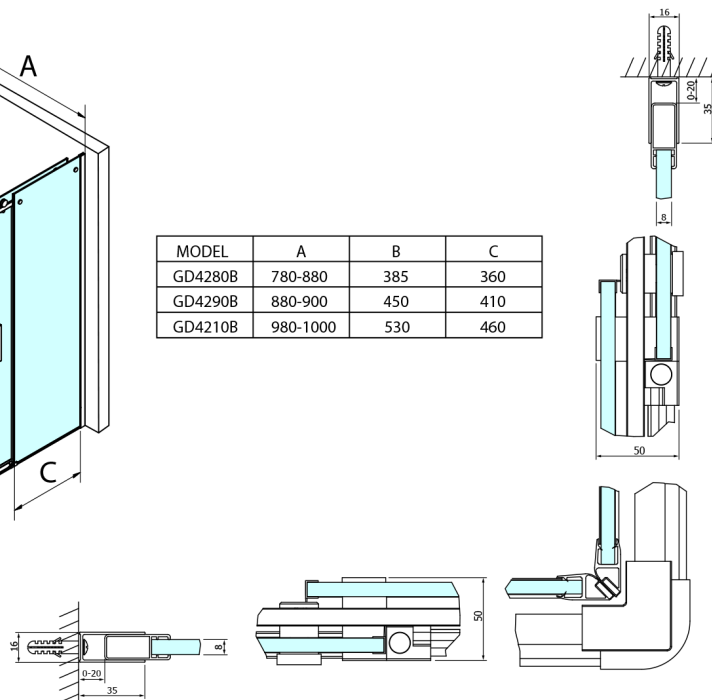

DRAGON BLACK drzwi prysznicowe, wejście z rogu, 900 mm, szkło czyste

Kod: GD4290B

Rozmiary

Szerokość: 900 mm

Wysokość: 2000 mm

Właściwości

Gwarancja: 3 lata

Karta techniczna

MODEL	A	B	C
GD4280B	780-880	385	360
GD4290B	880-900	450	410
GD4210B	980-1000	530	460

MODEL	A	B	C	D	E
GD4280GD4290	780-800	880-900	420	360	410
GD4280GD4210	780-800	980-1000	460	360	460
GD4280GD4211	780-800	1080-1100	500	360	510
GD4280GD4212	780-800	1180-1200	545	360	560
GD4290GD4210	880-900	980-1000	495	410	460
GD4290GD4211	880-900	1080-1100	530	410	510
GD4290GD4212	880-900	1180-1200	575	410	560
GD4210GD4211	980-1000	1080-1100	565	460	510
GD4210GD4212	980-1000	1180-1200	605	460	560
GD4211GD4212	1080-1100	1180-1200	635	510	560
GD4280BGD4290B	780-800	880-900	420	360	410
GD4280BGD4210B	780-800	980-1000	460	360	460
GD4290BGD4210B	880-900	980-1000	495	410	460