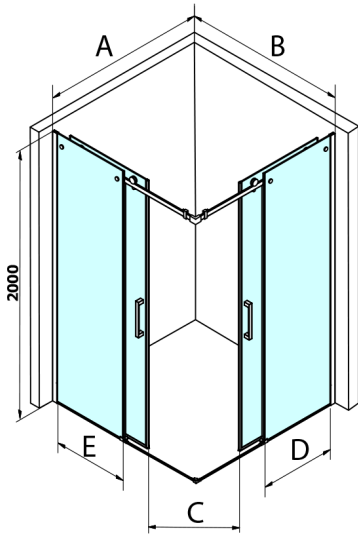

DRAGON BLACK drzwi prysznicowe, wejście z rogu, 900 mm, szkło czyste

Kod: GD4290B

Rozmiary

Szerokość: 900 mm

Wysokość: 2000 mm

Właściwości

Gwarancja: 3 lata

Karta techniczna

MODEL	A	B	C
GD4280B	780-880	385	360
GD4290B	880-900	450	410
GD4210B	980-1000	530	460

MODEL	A	B	C	D	E
GD4280GD4290	780-800	880-900	420	360	410
GD4280GD4210	780-800	980-1000	460	360	460
GD4280GD4211	780-800	1080-1100	500	360	510
GD4280GD4212	780-800	1180-1200	545	360	560
GD4290GD4210	880-900	980-1000	495	410	460
GD4290GD4211	880-900	1080-1100	530	410	510
GD4290GD4212	880-900	1180-1200	575	410	560
GD4210GD4211	980-1000	1080-1100	565	460	510
GD4210GD4212	980-1000	1180-1200	605	460	560
GD4211GD4212	1080-1100	1180-1200	635	510	560
GD4280BGD4290B	780-800	880-900	420	360	410
GD4280BGD4210B	780-800	980-1000	460	360	460
GD4290BGD4210B	880-900	980-1000	495	410	460