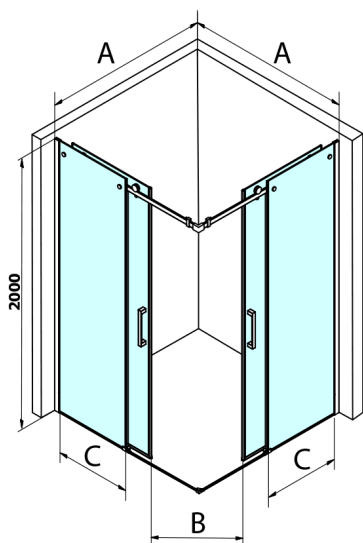

DRAGON BLACK drzwi prysznicowe, wejście z rogu, 900 mm, szkło czyste

Kod: GD4290B

Rozmiary

Szerokość: 900 mm

Wysokość: 2000 mm

Właściwości

Gwarancja: 3 lata

Karta techniczna

MODEL	A	B	C
GD4280B	780-880	385	360
GD4290B	880-900	450	410
GD4210B	980-1000	530	460

MODEL	A	B	C	D	E
GD4280GD4290	780-800	880-900	420	360	410
GD4280GD4210	780-800	980-1000	460	360	460
GD4280GD4211	780-800	1080-1100	500	360	510
GD4280GD4212	780-800	1180-1200	545	360	560
GD4290GD4210	880-900	980-1000	495	410	460
GD4290GD4211	880-900	1080-1100	530	410	510
GD4290GD4212	880-900	1180-1200	575	410	560
GD4210GD4211	980-1000	1080-1100	565	460	510
GD4210GD4212	980-1000	1180-1200	605	460	560
GD4211GD4212	1080-1100	1180-1200	635	510	560
GD4280BGD4290B	780-800	880-900	420	360	410
GD4280BGD4210B	780-800	980-1000	460	360	460
GD4290BGD4210B	880-900	980-1000	495	410	460