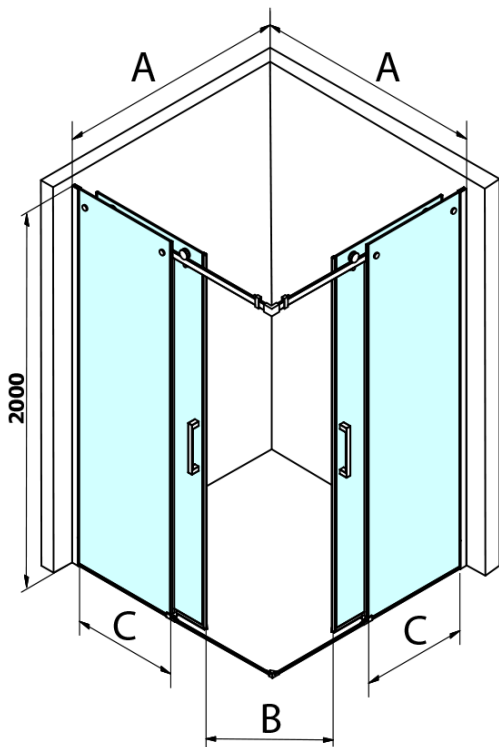

DRAGON BLACK przesuwne drzwi prysznicowe, wejście z rogu, 800mm, szkło czyste

Kod: GD4280B

Podstawowe informacje

Marka: Gelco
Seria: DRAGON

Rozmiary

Szerokość: 800 mm
Wysokość: 2000 mm

Właściwości

Kolor profilu: Czarny mat
Kształt: Drzwi do połączenia
Typ otwierania: Przesuwne
Rodzaj szkła: Szkło czyste
Wykończenie szkła: Coated glass
Grubość szkła: 8 mm
Właściwości: Bezprofilowe
Waga / szt.: 38.0 kg
Opakowanie: 1 szt.
Gwarancja: 3 lata

Części zamienne

Zestaw uszczelek magnetycznych, 45°, szkło 8/8mm, 2000mm (Kod: NDTL04)
DRAGON zestaw montażowy (Kod: NDGD04)

DRAGON BLACK przesuwne drzwi prysznicowe, wejście z rogu, 800mm, szkło czyste

Karta techniczna

MODEL	A	B	C
GD4280B	780-880	385	360
GD4290B	880-900	450	410
GD4210B	980-1000	530	460

DRAGON BLACK przesuwne drzwi prysznicowe, wejście z rogu, 800mm, szkło czyste

MODEL	A	B	C	D	E
GD4280GD4290	780-800	880-900	420	360	410
GD4280GD4210	780-800	980-1000	460	360	460
GD4280GD4211	780-800	1080-1100	500	360	510
GD4280GD4212	780-800	1180-1200	545	360	560
GD4290GD4210	880-900	980-1000	495	410	460
GD4290GD4211	880-900	1080-1100	530	410	510
GD4290GD4212	880-900	1180-1200	575	410	560
GD4210GD4211	980-1000	1080-1100	565	460	510
GD4210GD4212	980-1000	1180-1200	605	460	560
GD4211GD4212	1080-1100	1180-1200	635	510	560
GD4280BGD4290B	780-800	880-900	420	360	410
GD4280BGD4210B	780-800	980-1000	460	360	460
GD4290BGD4210B	880-900	980-1000	495	410	460