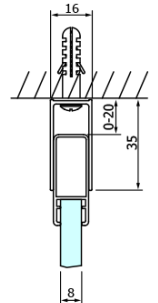

DRAGON BLACK przesuwne drzwi prysznicowe, wejście z rogu, 800mm, szkło czyste

Kod: GD4280B

Podstawowe informacje

Marka: Gelco
Seria: DRAGON

Rozmiary

Szerokość: 800 mm
Wysokość: 2000 mm

Właściwości

Kolor profilu: Czarny mat
Kształt: Drzwi do połączenia
Typ otwierania: Przesuwne
Rodzaj szkła: Szkło czyste
Wykończenie szkła: Coated glass
Grubość szkła: 8 mm
Właściwości: Bezprofilowe
Waga / szt.: 38.0 kg
Opakowanie: 1 szt.
Gwarancja: 3 lata

Części zamienne

Zestaw uszczelek magnetycznych, 45°, szkło 8/8mm, 2000mm (Kod: NDTL04)
DRAGON zestaw montażowy (Kod: NDGD04)

DRAGON BLACK przesuwne drzwi prysznicowe, wejście z rogu, 800mm, szkło czyste

Karta techniczna

MODEL	A	B	C
GD4280B	780-880	385	360
GD4290B	880-900	450	410
GD4210B	980-1000	530	460

DRAGON BLACK przesuwne drzwi prysznicowe, wejście z rogu, 800mm, szkło czyste

MODEL	A	B	C	D	E
GD4280GD4290	780-800	880-900	420	360	410
GD4280GD4210	780-800	980-1000	460	360	460
GD4280GD4211	780-800	1080-1100	500	360	510
GD4280GD4212	780-800	1180-1200	545	360	560
GD4290GD4210	880-900	980-1000	495	410	460
GD4290GD4211	880-900	1080-1100	530	410	510
GD4290GD4212	880-900	1180-1200	575	410	560
GD4210GD4211	980-1000	1080-1100	565	460	510
GD4210GD4212	980-1000	1180-1200	605	460	560
GD4211GD4212	1080-1100	1180-1200	635	510	560
GD4280BGD4290B	780-800	880-900	420	360	410
GD4280BGD4210B	780-800	980-1000	460	360	460
GD4290BGD4210B	880-900	980-1000	495	410	460