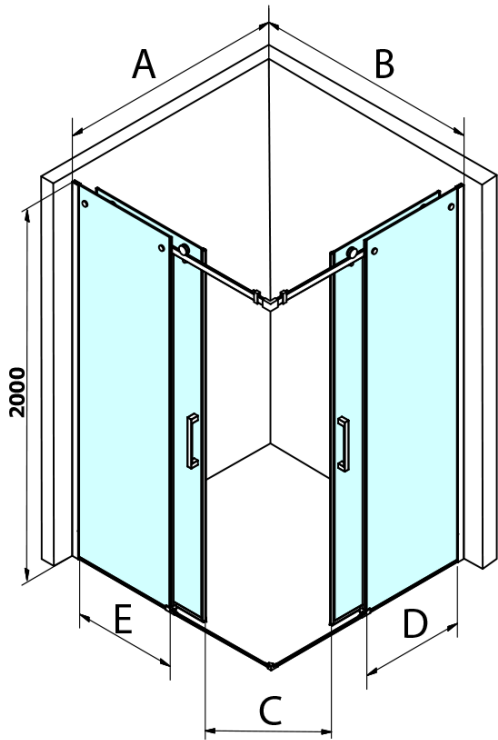

DRAGON BLACK przesuwne drzwi prysznicowe, wejście z rogu, 800mm, szkło czyste

Kod: GD4280B

Podstawowe informacje

Marka: Gelco
Seria: DRAGON

Rozmiary

Szerokość: 800 mm
Wysokość: 2000 mm

Właściwości

Kolor profilu: Czarny mat
Kształt: Drzwi do połączenia
Typ otwierania: Przesuwne
Rodzaj szkła: Szkło czyste
Wykończenie szkła: Coated glass
Grubość szkła: 8 mm
Właściwości: Bezprofilowe
Waga / szt.: 38.0 kg
Opakowanie: 1 szt.
Gwarancja: 3 lata

Części zamienne

Zestaw uszczelek magnetycznych, 45°, szkło 8/8mm, 2000mm (Kod: NDTL04)
DRAGON zestaw montażowy (Kod: NDGD04)

DRAGON BLACK przesuwne drzwi prysznicowe, wejście z rogu, 800mm, szkło czyste

Karta techniczna

MODEL	A	B	C
GD4280B	780-880	385	360
GD4290B	880-900	450	410
GD4210B	980-1000	530	460

DRAGON BLACK przesuwne drzwi prysznicowe, wejście z rogu, 800mm, szkło czyste

MODEL	A	B	C	D	E
GD4280GD4290	780-800	880-900	420	360	410
GD4280GD4210	780-800	980-1000	460	360	460
GD4280GD4211	780-800	1080-1100	500	360	510
GD4280GD4212	780-800	1180-1200	545	360	560
GD4290GD4210	880-900	980-1000	495	410	460
GD4290GD4211	880-900	1080-1100	530	410	510
GD4290GD4212	880-900	1180-1200	575	410	560
GD4210GD4211	980-1000	1080-1100	565	460	510
GD4210GD4212	980-1000	1180-1200	605	460	560
GD4211GD4212	1080-1100	1180-1200	635	510	560
GD4280BGD4290B	780-800	880-900	420	360	410
GD4280BGD4210B	780-800	980-1000	460	360	460
GD4290BGD4210B	880-900	980-1000	495	410	460