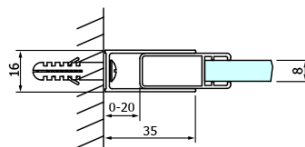

DRAGON BLACK przesuwne drzwi prysznicowe, wejście z rogu, 800mm, szkło czyste

Kod: GD4280B

Podstawowe informacje

Marka: Gelco
Seria: DRAGON

Rozmiary

Szerokość: 800 mm
Wysokość: 2000 mm

Właściwości

Kolor profilu: Czarny mat
Kształt: Drzwi do połączenia
Typ otwierania: Przesuwne
Rodzaj szkła: Szkło czyste
Wykończenie szkła: Coated glass
Grubość szkła: 8 mm
Właściwości: Bezprofilowe
Waga / szt.: 38.0 kg
Opakowanie: 1 szt.
Gwarancja: 3 lata

Części zamienne

Zestaw uszczelek magnetycznych, 45°, szkło 8/8mm, 2000mm (Kod: NDTL04)
DRAGON zestaw montażowy (Kod: NDGD04)

DRAGON BLACK przesuwne drzwi prysznicowe, wejście z rogu, 800mm, szkło czyste

Karta techniczna

MODEL	A	B	C
GD4280B	780-880	385	360
GD4290B	880-900	450	410
GD4210B	980-1000	530	460

DRAGON BLACK przesuwne drzwi prysznicowe, wejście z rogu, 800mm, szkło czyste

MODEL	A	B	C	D	E
GD4280GD4290	780-800	880-900	420	360	410
GD4280GD4210	780-800	980-1000	460	360	460
GD4280GD4211	780-800	1080-1100	500	360	510
GD4280GD4212	780-800	1180-1200	545	360	560
GD4290GD4210	880-900	980-1000	495	410	460
GD4290GD4211	880-900	1080-1100	530	410	510
GD4290GD4212	880-900	1180-1200	575	410	560
GD4210GD4211	980-1000	1080-1100	565	460	510
GD4210GD4212	980-1000	1180-1200	605	460	560
GD4211GD4212	1080-1100	1180-1200	635	510	560
GD4280BGD4290B	780-800	880-900	420	360	410
GD4280BGD4210B	780-800	980-1000	460	360	460
GD4290BGD4210B	880-900	980-1000	495	410	460