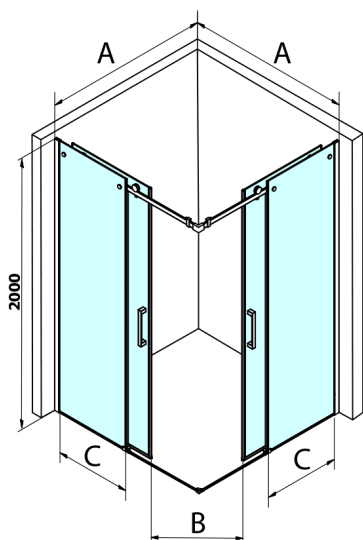

DRAGON BLACK przesuwne drzwi prysznicowe, wejście z rogu, 800mm, szkło czyste

Kod: GD4280B

Rozmiary

Szerokość: 800 mm

Wysokość: 2000 mm

Właściwości

Gwarancja: 3 lata

Karta techniczna

MODEL	A	B	C
GD4280B	780-880	385	360
GD4290B	880-900	450	410
GD4210B	980-1000	530	460

MODEL	A	B	C	D	E
GD4280GD4290	780-800	880-900	420	360	410
GD4280GD4210	780-800	980-1000	460	360	460
GD4280GD4211	780-800	1080-1100	500	360	510
GD4280GD4212	780-800	1180-1200	545	360	560
GD4290GD4210	880-900	980-1000	495	410	460
GD4290GD4211	880-900	1080-1100	530	410	510
GD4290GD4212	880-900	1180-1200	575	410	560
GD4210GD4211	980-1000	1080-1100	565	460	510
GD4210GD4212	980-1000	1180-1200	605	460	560
GD4211GD4212	1080-1100	1180-1200	635	510	560
GD4280BGD4290B	780-800	880-900	420	360	410
GD4280BGD4210B	780-800	980-1000	460	360	460
GD4290BGD4210B	880-900	980-1000	495	410	460