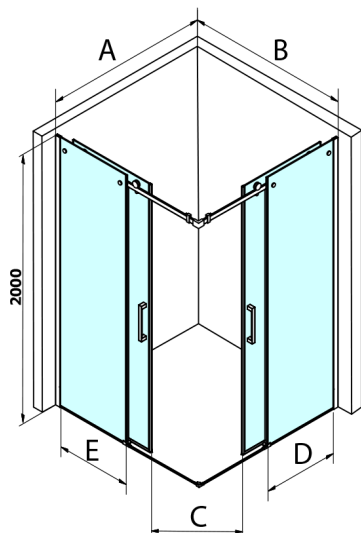

DRAGON BLACK drzwi prysznicowe, wejście z rogu, 800 mm, szkło czyste

Kod: GD4280B

Rozmiary

Szerokość: 800 mm

Wysokość: 2000 mm

Właściwości

Gwarancja: 3 lata

Karta techniczna

MODEL	A	B	C
GD4280B	780-880	385	360
GD4290B	880-900	450	410
GD4210B	980-1000	530	460

DRAGON BLACK drzwi prysznicowe, wejście z rogu, 800 mm, szkło czyste

MODEL	A	B	C	D	E
GD4280GD4290	780-800	880-900	420	360	410
GD4280GD4210	780-800	980-1000	460	360	460
GD4280GD4211	780-800	1080-1100	500	360	510
GD4280GD4212	780-800	1180-1200	545	360	560
GD4290GD4210	880-900	980-1000	495	410	460
GD4290GD4211	880-900	1080-1100	530	410	510
GD4290GD4212	880-900	1180-1200	575	410	560
GD4210GD4211	980-1000	1080-1100	565	460	510
GD4210GD4212	980-1000	1180-1200	605	460	560
GD4211GD4212	1080-1100	1180-1200	635	510	560
GD4280BGD4290B	780-800	880-900	420	360	410
GD4280BGD4210B	780-800	980-1000	460	360	460
GD4290BGD4210B	880-900	980-1000	495	410	460