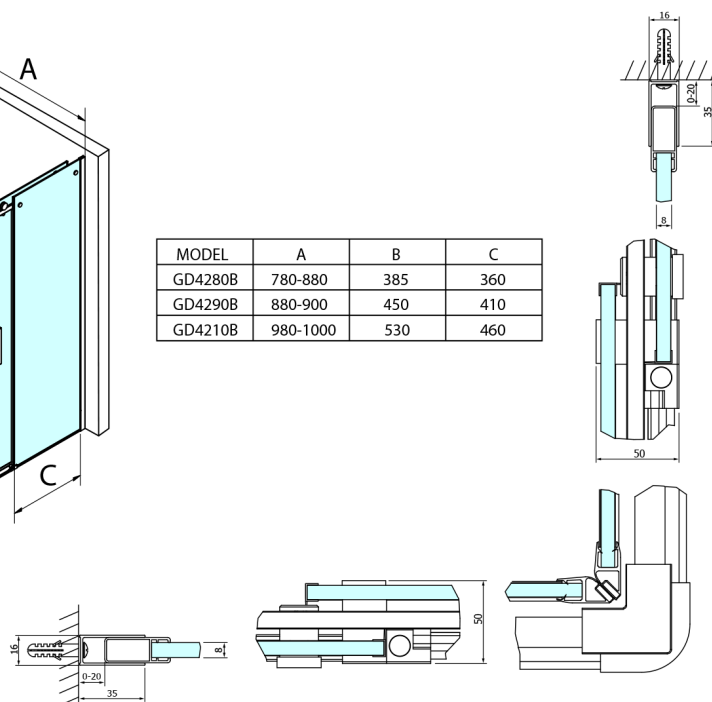

DRAGON BLACK przesuwne drzwi prysznicowe, wejście z rogu, 800mm, szkło czyste

Kod: GD4280B

Rozmiary

Szerokość: 800 mm

Wysokość: 2000 mm

Właściwości

Gwarancja: 3 lata

Karta techniczna

MODEL	A	B	C
GD4280B	780-880	385	360
GD4290B	880-900	450	410
GD4210B	980-1000	530	460

MODEL	A	B	C	D	E
GD4280GD4290	780-800	880-900	420	360	410
GD4280GD4210	780-800	980-1000	460	360	460
GD4280GD4211	780-800	1080-1100	500	360	510
GD4280GD4212	780-800	1180-1200	545	360	560
GD4290GD4210	880-900	980-1000	495	410	460
GD4290GD4211	880-900	1080-1100	530	410	510
GD4290GD4212	880-900	1180-1200	575	410	560
GD4210GD4211	980-1000	1080-1100	565	460	510
GD4210GD4212	980-1000	1180-1200	605	460	560
GD4211GD4212	1080-1100	1180-1200	635	510	560
GD4280BGD4290B	780-800	880-900	420	360	410
GD4280BGD4210B	780-800	980-1000	460	360	460
GD4290BGD4210B	880-900	980-1000	495	410	460