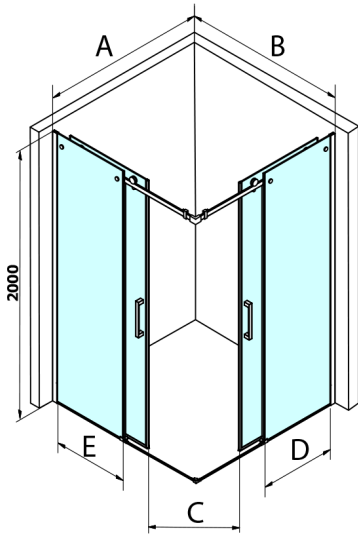

DRAGON BLACK przesuwne drzwi prysznicowe, wejście z rogu, 800mm, szkło czyste

Kod: GD4280B

Rozmiary

Szerokość: 800 mm

Wysokość: 2000 mm

Właściwości

Gwarancja: 3 lata

Karta techniczna

MODEL	A	B	C
GD4280B	780-880	385	360
GD4290B	880-900	450	410
GD4210B	980-1000	530	460

MODEL	A	B	C	D	E
GD4280GD4290	780-800	880-900	420	360	410
GD4280GD4210	780-800	980-1000	460	360	460
GD4280GD4211	780-800	1080-1100	500	360	510
GD4280GD4212	780-800	1180-1200	545	360	560
GD4290GD4210	880-900	980-1000	495	410	460
GD4290GD4211	880-900	1080-1100	530	410	510
GD4290GD4212	880-900	1180-1200	575	410	560
GD4210GD4211	980-1000	1080-1100	565	460	510
GD4210GD4212	980-1000	1180-1200	605	460	560
GD4211GD4212	1080-1100	1180-1200	635	510	560
GD4280BGD4290B	780-800	880-900	420	360	410
GD4280BGD4210B	780-800	980-1000	460	360	460
GD4290BGD4210B	880-900	980-1000	495	410	460