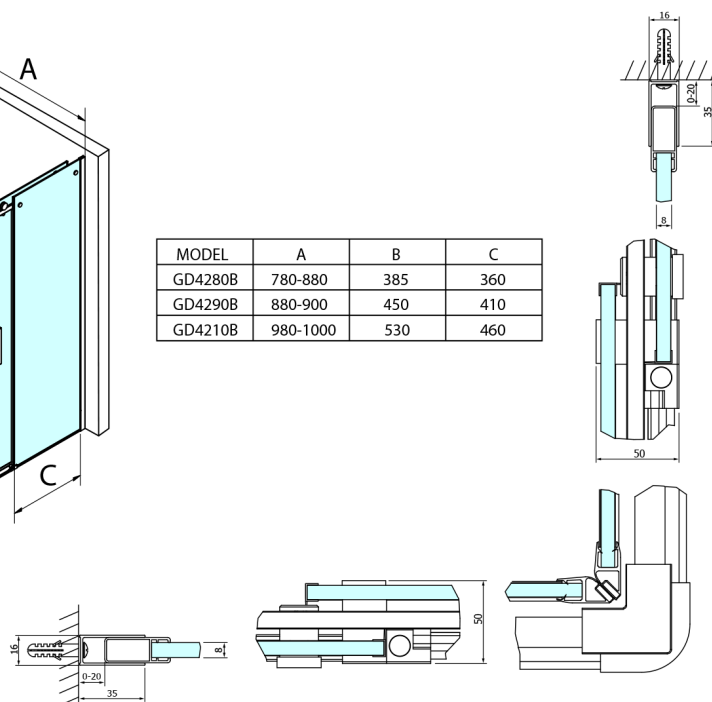

DRAGON BLACK drzwi prysznicowe, wejście z rogu, 800 mm, szkło czyste

Kod: GD4280B

Rozmiary

Szerokość: 800 mm

Wysokość: 2000 mm

Właściwości

Gwarancja: 3 lata

Karta techniczna

MODEL	A	B	C
GD4280B	780-880	385	360
GD4290B	880-900	450	410
GD4210B	980-1000	530	460

DRAGON BLACK drzwi prysznicowe, wejście z rogu, 800 mm, szkło czyste

MODEL	A	B	C	D	E
GD4280GD4290	780-800	880-900	420	360	410
GD4280GD4210	780-800	980-1000	460	360	460
GD4280GD4211	780-800	1080-1100	500	360	510
GD4280GD4212	780-800	1180-1200	545	360	560
GD4290GD4210	880-900	980-1000	495	410	460
GD4290GD4211	880-900	1080-1100	530	410	510
GD4290GD4212	880-900	1180-1200	575	410	560
GD4210GD4211	980-1000	1080-1100	565	460	510
GD4210GD4212	980-1000	1180-1200	605	460	560
GD4211GD4212	1080-1100	1180-1200	635	510	560
GD4280BGD4290B	780-800	880-900	420	360	410
GD4280BGD4210B	780-800	980-1000	460	360	460
GD4290BGD4210B	880-900	980-1000	495	410	460