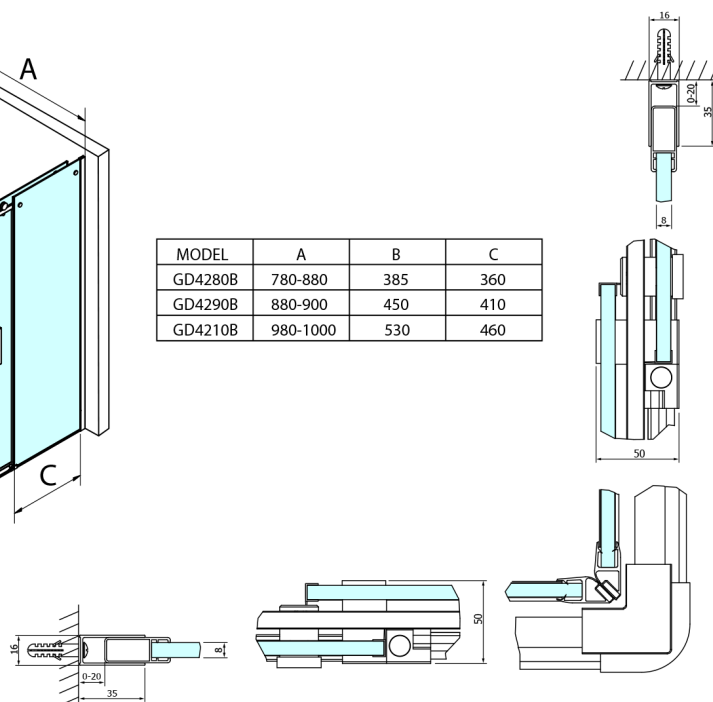

DRAGON BLACK przesuwne drzwi prysznicowe, wejście z rogu, 800mm, szkło czyste

Kod: GD4280B

Rozmiary

Szerokość: 800 mm

Wysokość: 2000 mm

Właściwości

Gwarancja: 3 lata

Karta techniczna

MODEL	A	B	C
GD4280B	780-880	385	360
GD4290B	880-900	450	410
GD4210B	980-1000	530	460

MODEL	A	B	C	D	E
GD4280GD4290	780-800	880-900	420	360	410
GD4280GD4210	780-800	980-1000	460	360	460
GD4280GD4211	780-800	1080-1100	500	360	510
GD4280GD4212	780-800	1180-1200	545	360	560
GD4290GD4210	880-900	980-1000	495	410	460
GD4290GD4211	880-900	1080-1100	530	410	510
GD4290GD4212	880-900	1180-1200	575	410	560
GD4210GD4211	980-1000	1080-1100	565	460	510
GD4210GD4212	980-1000	1180-1200	605	460	560
GD4211GD4212	1080-1100	1180-1200	635	510	560
GD4280BGD4290B	780-800	880-900	420	360	410
GD4280BGD4210B	780-800	980-1000	460	360	460
GD4290BGD4210B	880-900	980-1000	495	410	460