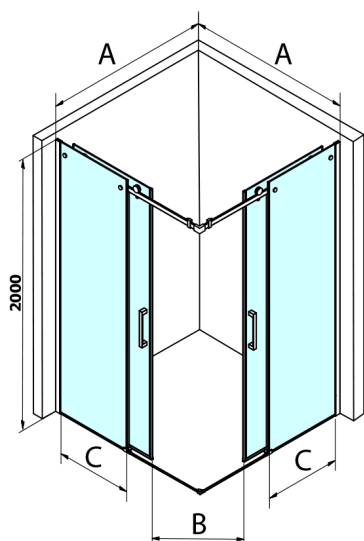

DRAGON BLACK drzwi prysznicowe, wejście z rogu, 800 mm, szkło czyste

Kod: GD4280B

Rozmiary

Szerokość: 800 mm

Wysokość: 2000 mm

Właściwości

Gwarancja: 3 lata

Karta techniczna

MODEL	A	B	C
GD4280B	780-880	385	360
GD4290B	880-900	450	410
GD4210B	980-1000	530	460

DRAGON BLACK drzwi prysznicowe, wejście z rogu, 800 mm, szkło czyste

MODEL	A	B	C	D	E
GD4280GD4290	780-800	880-900	420	360	410
GD4280GD4210	780-800	980-1000	460	360	460
GD4280GD4211	780-800	1080-1100	500	360	510
GD4280GD4212	780-800	1180-1200	545	360	560
GD4290GD4210	880-900	980-1000	495	410	460
GD4290GD4211	880-900	1080-1100	530	410	510
GD4290GD4212	880-900	1180-1200	575	410	560
GD4210GD4211	980-1000	1080-1100	565	460	510
GD4210GD4212	980-1000	1180-1200	605	460	560
GD4211GD4212	1080-1100	1180-1200	635	510	560
GD4280BGD4290B	780-800	880-900	420	360	410
GD4280BGD4210B	780-800	980-1000	460	360	460
GD4290BGD4210B	880-900	980-1000	495	410	460