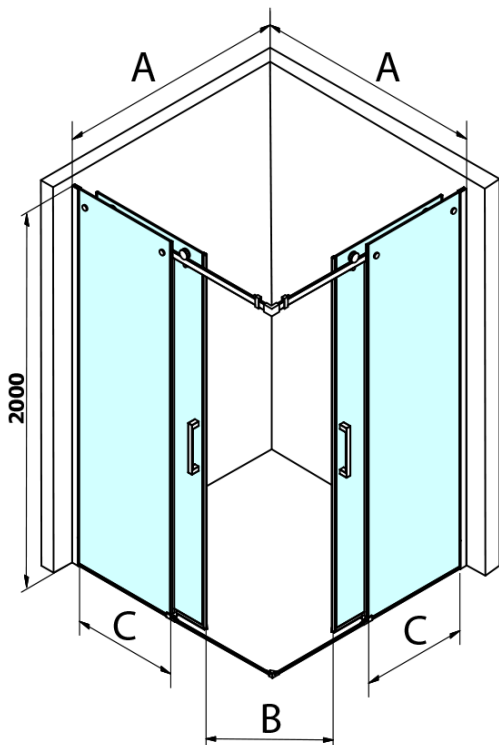

DRAGON BLACK drzwi prysznicowe, wejście z rogu, 1000 mm, szkło czyste

Kod: GD4210B

Podstawowe informacje

Marka: Gelco
Seria: DRAGON

Rozmiary

Szerokość: 1000 mm
Wysokość: 2000 mm

Właściwości

Kolor profilu: Czarny mat
Kształt: Drzwi do połączenia
Typ otwierania: Przesuwne
Rodzaj szkła: Szkło czyste
Wykończenie szkła: Coated glass
Grubość szkła: 8 mm
Właściwości: Bezprofilowe
Waga / szt.: 46.0 kg
Opakowanie: 1 szt.
Gwarancja: 3 lata

Części zamienne

DRAGON zestaw montażowy (Kod: NDGD04)

DRAGON BLACK drzewi prysznicowe, wejście z rogu, 1000 mm, szkło czyste

Karta techniczna

MODEL	A	B	C
GD4280B	780-880	385	360
GD4290B	880-900	450	410
GD4210B	980-1000	530	460

DRAGON BLACK drzwi prysznicowe, wejście z rogu, 1000 mm, szkło czyste

MODEL	A	B	C	D	E
GD4280GD4290	780-800	880-900	420	360	410
GD4280GD4210	780-800	980-1000	460	360	460
GD4280GD4211	780-800	1080-1100	500	360	510
GD4280GD4212	780-800	1180-1200	545	360	560
GD4290GD4210	880-900	980-1000	495	410	460
GD4290GD4211	880-900	1080-1100	530	410	510
GD4290GD4212	880-900	1180-1200	575	410	560
GD4210GD4211	980-1000	1080-1100	565	460	510
GD4210GD4212	980-1000	1180-1200	605	460	560
GD4211GD4212	1080-1100	1180-1200	635	510	560
GD4280BGD4290B	780-800	880-900	420	360	410
GD4280BGD4210B	780-800	980-1000	460	360	460
GD4290BGD4210B	880-900	980-1000	495	410	460