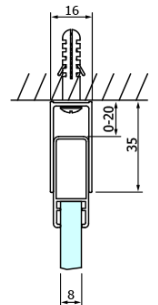

Części zamienne

DRAGON zestaw montażowy (Kod: NDGD04)

DRAGON BLACK drzewi prysznicowe, wejście z rogu, 1000 mm, szkło czyste

Karta techniczna

MODEL	A	B	C
GD4280B	780-880	385	360
GD4290B	880-900	450	410
GD4210B	980-1000	530	460

DRAGON BLACK drzwi prysznicowe, wejście z rogu, 1000 mm, szkło czyste

MODEL	A	B	C	D	E
GD4280GD4290	780-800	880-900	420	360	410
GD4280GD4210	780-800	980-1000	460	360	460
GD4280GD4211	780-800	1080-1100	500	360	510
GD4280GD4212	780-800	1180-1200	545	360	560
GD4290GD4210	880-900	980-1000	495	410	460
GD4290GD4211	880-900	1080-1100	530	410	510
GD4290GD4212	880-900	1180-1200	575	410	560
GD4210GD4211	980-1000	1080-1100	565	460	510
GD4210GD4212	980-1000	1180-1200	605	460	560
GD4211GD4212	1080-1100	1180-1200	635	510	560
GD4280BGD4290B	780-800	880-900	420	360	410
GD4280BGD4210B	780-800	980-1000	460	360	460
GD4290BGD4210B	880-900	980-1000	495	410	460