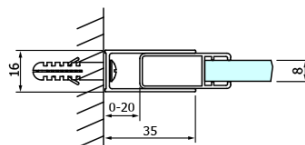

DRAGON BLACK drzwi prysznicowe, wejście z rogu, 1000 mm, szkło czyste

Kod: GD4210B

Podstawowe informacje

Marka: Gelco
Seria: DRAGON

Rozmiary

Szerokość: 1000 mm
Wysokość: 2000 mm

Właściwości

Kolor profilu: Czarny mat
Kształt: Drzwi do połączenia
Typ otwierania: Przesuwne
Rodzaj szkła: Szkło czyste
Wykończenie szkła: Coated glass
Grubość szkła: 8 mm
Właściwości: Bezprofilowe
Waga / szt.: 46.0 kg
Opakowanie: 1 szt.
Gwarancja: 3 lata

Części zamienne

DRAGON zestaw montażowy (Kod: NDGD04)

DRAGON BLACK drzewi prysznicowe, wejście z rogu, 1000 mm, szkło czyste

Karta techniczna

MODEL	A	B	C
GD4280B	780-880	385	360
GD4290B	880-900	450	410
GD4210B	980-1000	530	460

DRAGON BLACK drzwi prysznicowe, wejście z rogu, 1000 mm, szkło czyste

MODEL	A	B	C	D	E
GD4280GD4290	780-800	880-900	420	360	410
GD4280GD4210	780-800	980-1000	460	360	460
GD4280GD4211	780-800	1080-1100	500	360	510
GD4280GD4212	780-800	1180-1200	545	360	560
GD4290GD4210	880-900	980-1000	495	410	460
GD4290GD4211	880-900	1080-1100	530	410	510
GD4290GD4212	880-900	1180-1200	575	410	560
GD4210GD4211	980-1000	1080-1100	565	460	510
GD4210GD4212	980-1000	1180-1200	605	460	560
GD4211GD4212	1080-1100	1180-1200	635	510	560
GD4280BGD4290B	780-800	880-900	420	360	410
GD4280BGD4210B	780-800	980-1000	460	360	460
GD4290BGD4210B	880-900	980-1000	495	410	460