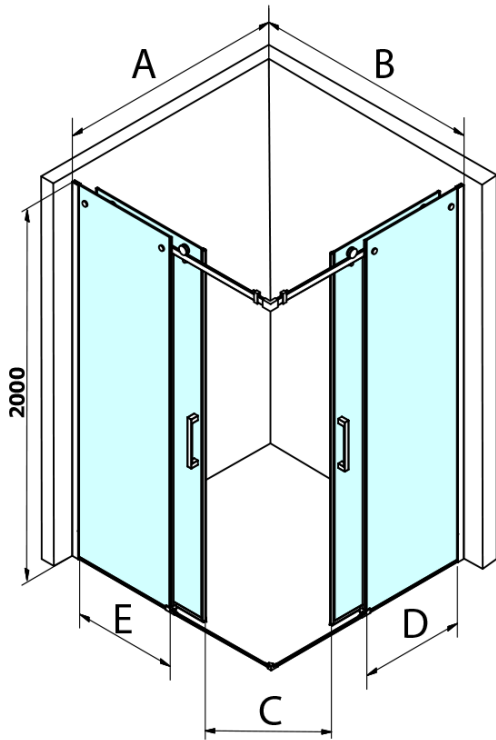

DRAGON BLACK drzwi prysznicowe, wejście z rogu, 1000 mm, szkło czyste

Kod: GD4210B

Podstawowe informacje

Marka: Gelco
Seria: DRAGON

Rozmiary

Szerokość: 1000 mm
Wysokość: 2000 mm

Właściwości

Kolor profilu: Czarny mat
Kształt: Drzwi do połączenia
Typ otwierania: Przesuwne
Rodzaj szkła: Szkło czyste
Wykończenie szkła: Coated glass
Grubość szkła: 8 mm
Właściwości: Bezprofilowe
Waga / szt.: 46.0 kg
Opakowanie: 1 szt.
Gwarancja: 3 lata

Części zamienne

DRAGON zestaw montażowy (Kod: NDGD04)

DRAGON BLACK drzewi prysznicowe, wejście z rogu, 1000 mm, szkło czyste

Karta techniczna

MODEL	A	B	C
GD4280B	780-880	385	360
GD4290B	880-900	450	410
GD4210B	980-1000	530	460

DRAGON BLACK drzwi prysznicowe, wejście z rogu, 1000 mm, szkło czyste

MODEL	A	B	C	D	E
GD4280GD4290	780-800	880-900	420	360	410
GD4280GD4210	780-800	980-1000	460	360	460
GD4280GD4211	780-800	1080-1100	500	360	510
GD4280GD4212	780-800	1180-1200	545	360	560
GD4290GD4210	880-900	980-1000	495	410	460
GD4290GD4211	880-900	1080-1100	530	410	510
GD4290GD4212	880-900	1180-1200	575	410	560
GD4210GD4211	980-1000	1080-1100	565	460	510
GD4210GD4212	980-1000	1180-1200	605	460	560
GD4211GD4212	1080-1100	1180-1200	635	510	560
GD4280BGD4290B	780-800	880-900	420	360	410
GD4280BGD4210B	780-800	980-1000	460	360	460
GD4290BGD4210B	880-900	980-1000	495	410	460