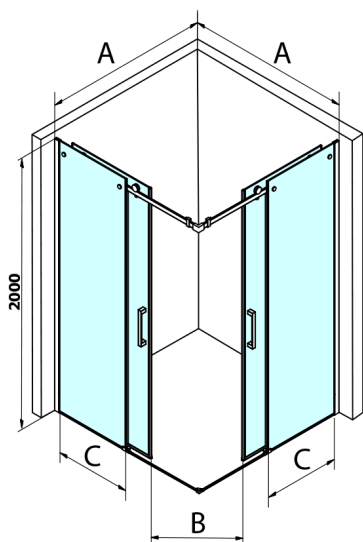

DRAGON BLACK przesuwne drzwi prysznicowe, wejście z rogu, 1000mm, szkło czyste

Kod: GD4210B

Rozmiary

Szerokość: 1000 mm

Wysokość: 2000 mm

Właściwości

Gwarancja: 3 lata

Karta techniczna

MODEL	A	B	C
GD4280B	780-880	385	360
GD4290B	880-900	450	410
GD4210B	980-1000	530	460

MODEL	A	B	C	D	E
GD4280GD4290	780-800	880-900	420	360	410
GD4280GD4210	780-800	980-1000	460	360	460
GD4280GD4211	780-800	1080-1100	500	360	510
GD4280GD4212	780-800	1180-1200	545	360	560
GD4290GD4210	880-900	980-1000	495	410	460
GD4290GD4211	880-900	1080-1100	530	410	510
GD4290GD4212	880-900	1180-1200	575	410	560
GD4210GD4211	980-1000	1080-1100	565	460	510
GD4210GD4212	980-1000	1180-1200	605	460	560
GD4211GD4212	1080-1100	1180-1200	635	510	560
GD4280BGD4290B	780-800	880-900	420	360	410
GD4280BGD4210B	780-800	980-1000	460	360	460
GD4290BGD4210B	880-900	980-1000	495	410	460