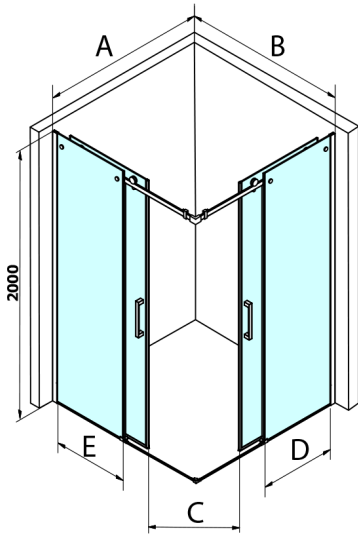

DRAGON BLACK przesuwne drzwi prysznicowe, wejście z rogu, 1000mm, szkło czyste

Kod: GD4210B

Rozmiary

Szerokość: 1000 mm

Wysokość: 2000 mm

Właściwości

Gwarancja: 3 lata

Karta techniczna

MODEL	A	B	C
GD4280B	780-880	385	360
GD4290B	880-900	450	410
GD4210B	980-1000	530	460

MODEL	A	B	C	D	E
GD4280GD4290	780-800	880-900	420	360	410
GD4280GD4210	780-800	980-1000	460	360	460
GD4280GD4211	780-800	1080-1100	500	360	510
GD4280GD4212	780-800	1180-1200	545	360	560
GD4290GD4210	880-900	980-1000	495	410	460
GD4290GD4211	880-900	1080-1100	530	410	510
GD4290GD4212	880-900	1180-1200	575	410	560
GD4210GD4211	980-1000	1080-1100	565	460	510
GD4210GD4212	980-1000	1180-1200	605	460	560
GD4211GD4212	1080-1100	1180-1200	635	510	560
GD4280BGD4290B	780-800	880-900	420	360	410
GD4280BGD4210B	780-800	980-1000	460	360	460
GD4290BGD4210B	880-900	980-1000	495	410	460