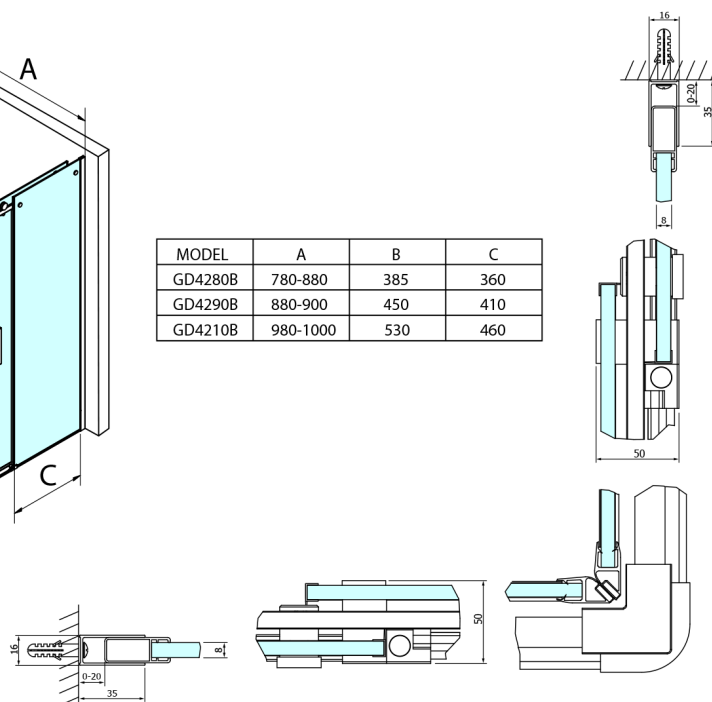

DRAGON BLACK przesuwne drzwi prysznicowe, wejście z rogu, 1000mm, szkło czyste

Kod: GD4210B

Rozmiary

Szerokość: 1000 mm

Wysokość: 2000 mm

Właściwości

Gwarancja: 3 lata

Karta techniczna

MODEL	A	B	C
GD4280B	780-880	385	360
GD4290B	880-900	450	410
GD4210B	980-1000	530	460

MODEL	A	B	C	D	E
GD4280GD4290	780-800	880-900	420	360	410
GD4280GD4210	780-800	980-1000	460	360	460
GD4280GD4211	780-800	1080-1100	500	360	510
GD4280GD4212	780-800	1180-1200	545	360	560
GD4290GD4210	880-900	980-1000	495	410	460
GD4290GD4211	880-900	1080-1100	530	410	510
GD4290GD4212	880-900	1180-1200	575	410	560
GD4210GD4211	980-1000	1080-1100	565	460	510
GD4210GD4212	980-1000	1180-1200	605	460	560
GD4211GD4212	1080-1100	1180-1200	635	510	560
GD4280BGD4290B	780-800	880-900	420	360	410
GD4280BGD4210B	780-800	980-1000	460	360	460
GD4290BGD4210B	880-900	980-1000	495	410	460