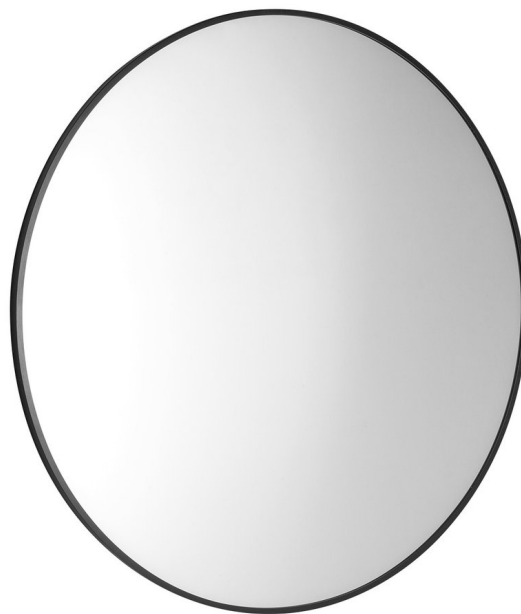

Okrągłe lustro AROWANA w ramie $\varnothing$ 100cm, czarny mat

Kod: AWB100

Rozmiary

Średnica: 1000 mm

Szerokość: 1000 mm

Wysokość: 1000 mm

Właściwości

Materiał: Aluminium

Gwarancja: 2 lata