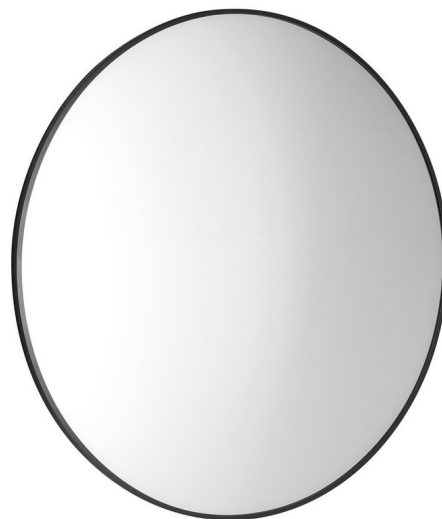

Okrągłe lustro AROWANA w ramie ø 80cm, czarny mat

Kod: AWB080

Rozmiary

Średnica: 800 mm

Szerokość: 800 mm

Wysokość: 800 mm

Właściwości

Materiał: Aluminium

Gwarancja: 2 lata