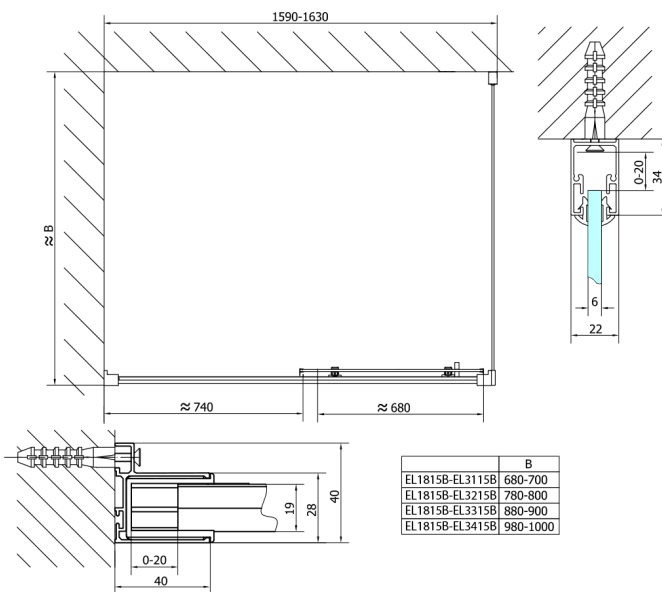

EASY BLACK drzwi prysznicowe 1600mm, szkło czyste

Kod: EL1815B

Rozmiary

Szerokość: 1600 mm

Wysokość: 1900 mm

Właściwości

Gwarancja: 2 lata

Karta techniczna

	B
EL1815B-EL3115B	680-700
EL1815B-EL3215B	780-800
EL1815B-EL3315B	880-900
EL1815B-EL3415B	980-1000