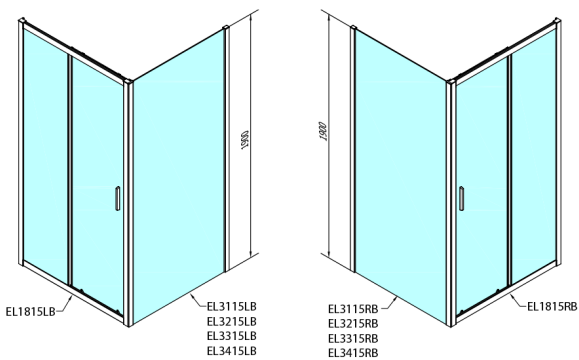

EASY BLACK drzwi prysznicowe 1600mm, szkło czyste

Kod: EL1815B

Rozmiary

Szerokość: 1600 mm

Wysokość: 1900 mm

Właściwości

Gwarancja: 2 lata

Karta techniczna

	B
EL1815B-EL3115B	680-700
EL1815B-EL3215B	780-800
EL1815B-EL3315B	880-900
EL1815B-EL3415B	980-1000