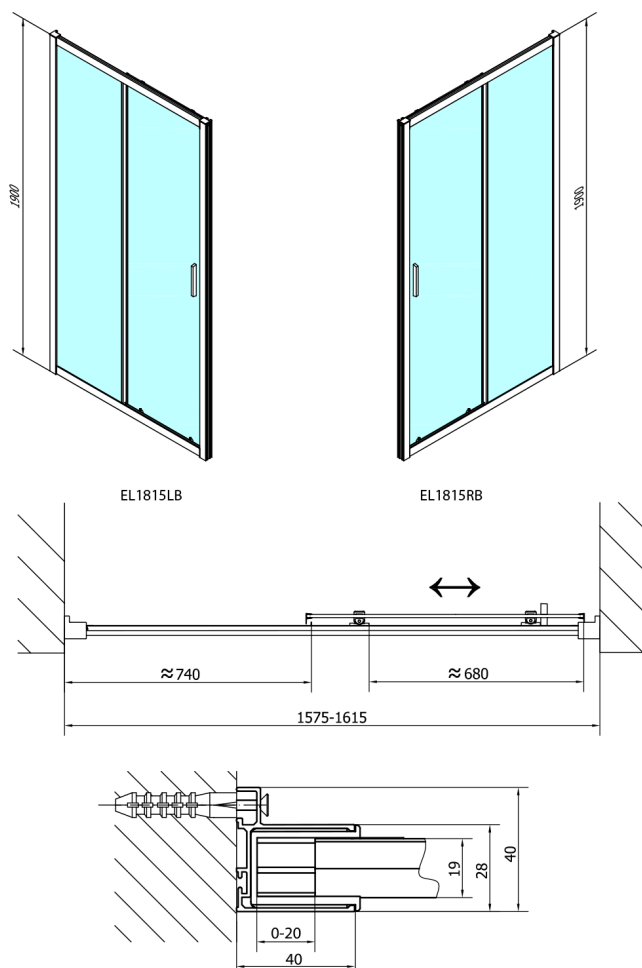

EASY BLACK drzwi prysznicowe 1600mm, szkło czyste

Kod: EL1815B

Rozmiary

Szerokość: 1600 mm

Wysokość: 1900 mm

Właściwości

Gwarancja: 2 lata

Karta techniczna

	B
EL1815B-EL3115B	680-700
EL1815B-EL3215B	780-800
EL1815B-EL3315B	880-900
EL1815B-EL3415B	980-1000