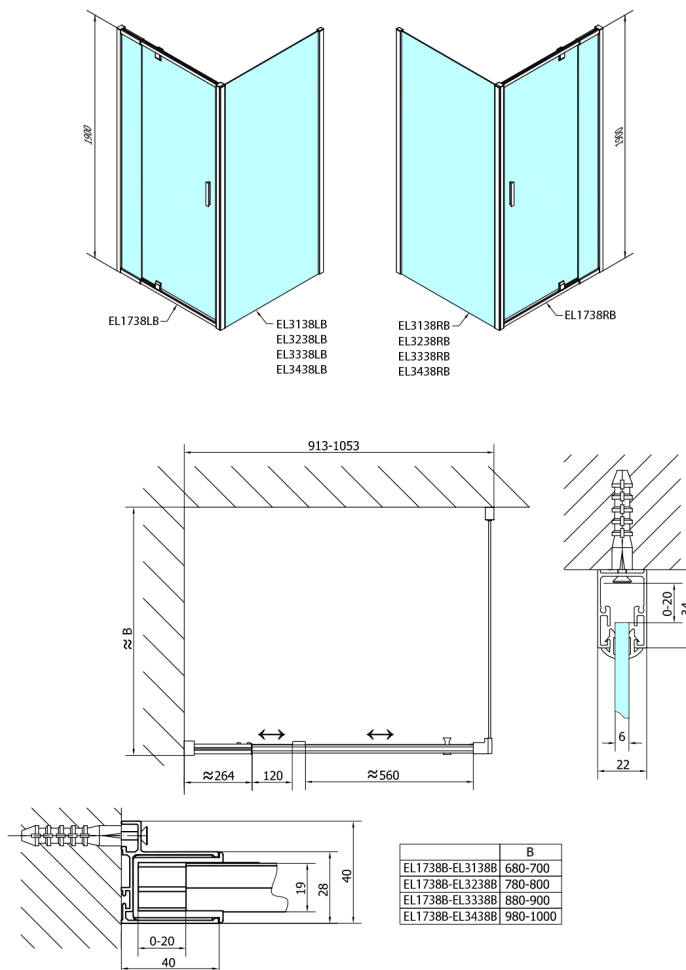

EASY BLACK drzwi prysznicowe obrotowe 880-1020mm, szkło brick

Kod: EL1738B

Rozmiary

Szerokość: 1020 mm

Wysokość: 1900 mm

Właściwości

Gwarancja: 2 lata

Karta techniczna

EL1738LB

EL1738RB