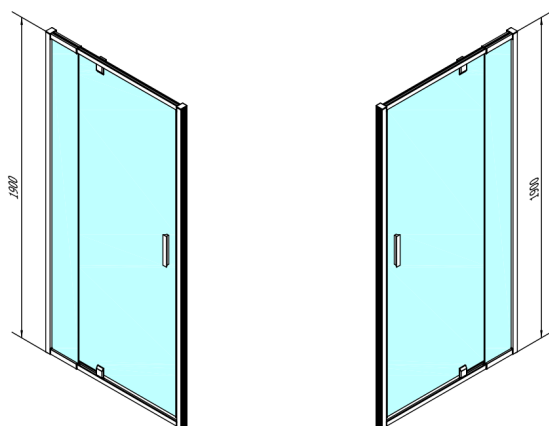

EASY BLACK drzwi prysznicowe obrotowe 880-1020mm, szkło brick

Kod: EL1738B

Rozmiary

Szerokość: 1020 mm

Wysokość: 1900 mm

Właściwości

Gwarancja: 2 lata

Karta techniczna

EL1738LB

EL1738RB