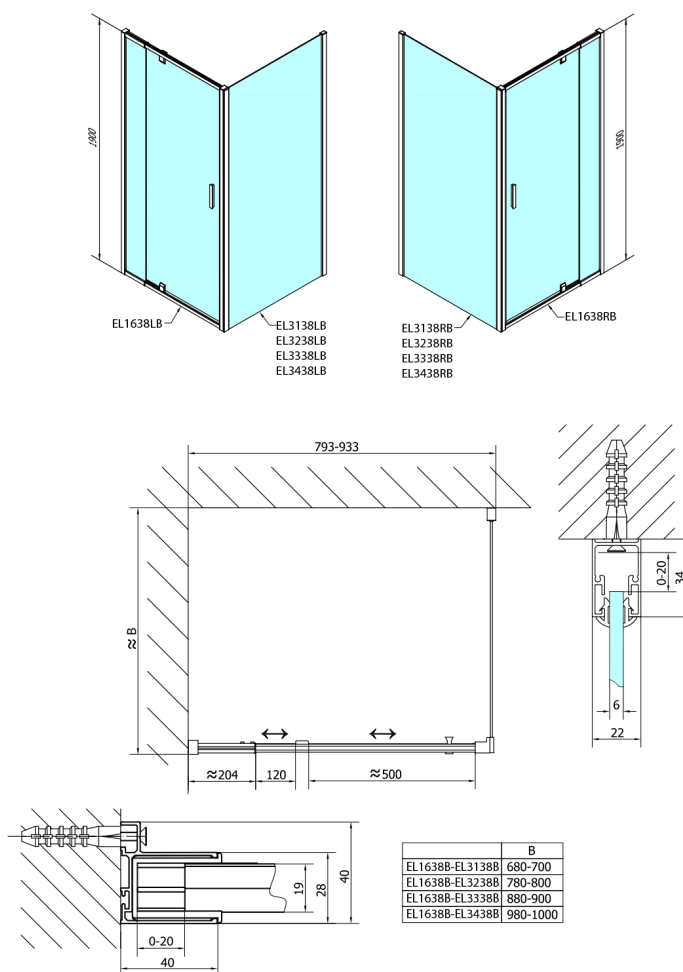

## EASY BLACK drzwi prysznicowe obrotowe 760-900mm, szkło Brick

Kod: EL1638B

### Rozmiary

Szerokość: 900 mm

Wysokość: 1900 mm

## Karta techniczna

EL1638LB

EL1638RB