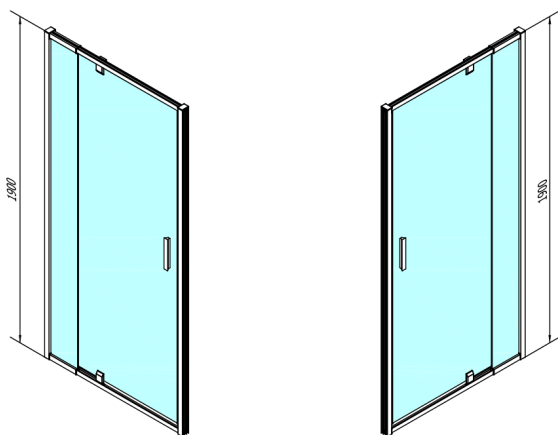

EL1638RB

EL1638LB