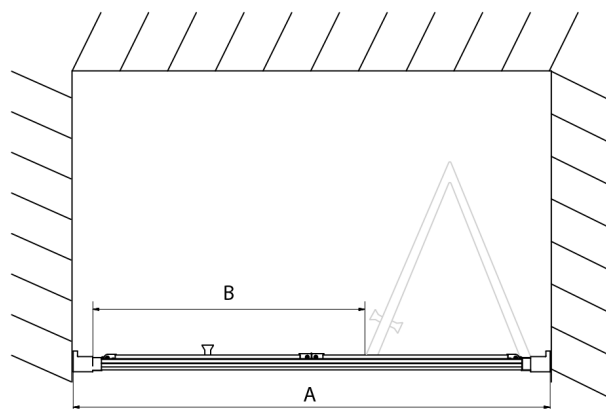

EASY BLACK drzwi prysznicowe składane 900mm, szkło czyste

Kod: EL1990B

Rozmiary

Szerokość: 900 mm

Wysokość: 1900 mm

Właściwości

Gwarancja: 2 lata

Karta techniczna

Type	EL1980B	EL1990B
A	770~810	870~910
B	480	550

Type	EL1980B	EL1990B
B	786-826	886-926
C	480	550