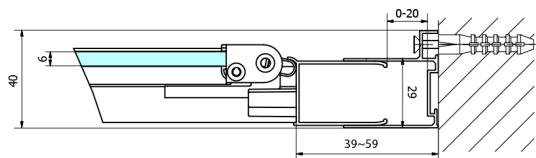

EASY BLACK drzwi prysznicowe składane 900mm, szkło czyste

Kod: EL1990B

Rozmiary

Szerokość: 900 mm

Wysokość: 1900 mm

Właściwości

Gwarancja: 2 lata

Karta techniczna

Type	EL1980B	EL1990B
A	770~810	870~910
B	480	550

Type	EL1980B	EL1990B
B	786-826	886-926
C	480	550