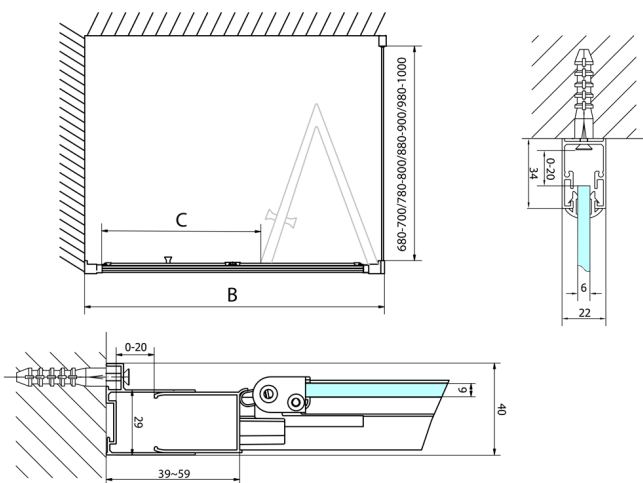

EASY BLACK drzwi prysznicowe składane 900mm, szkło czyste

Kod: EL1990B

Rozmiary

Szerokość: 900 mm

Wysokość: 1900 mm

Właściwości

Gwarancja: 2 lata

Karta techniczna

Type	EL1980B	EL1990B
A	770~810	870~910
B	480	550

Type	EL1980B	EL1990B
B	786-826	886-926
C	480	550