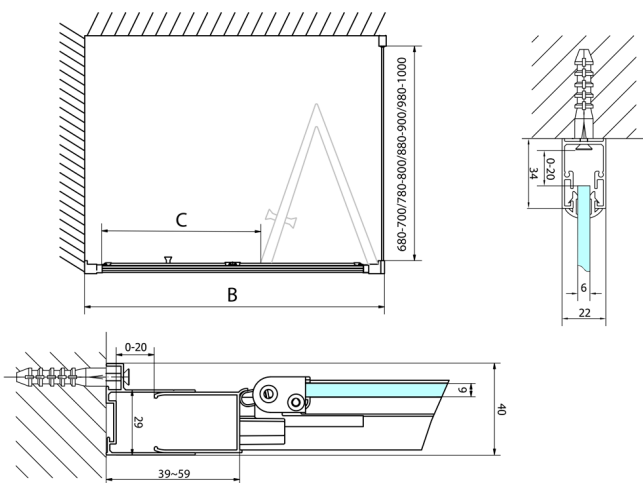

### Rozmiary

Szerokość: 800 mm

Wysokość: 1900 mm

## Karta techniczna

Type	EL1980B	EL1990B
A	770~810	870~910
B	480	550

Type	EL1980B	EL1990B
B	786-826	886-926
C	480	550