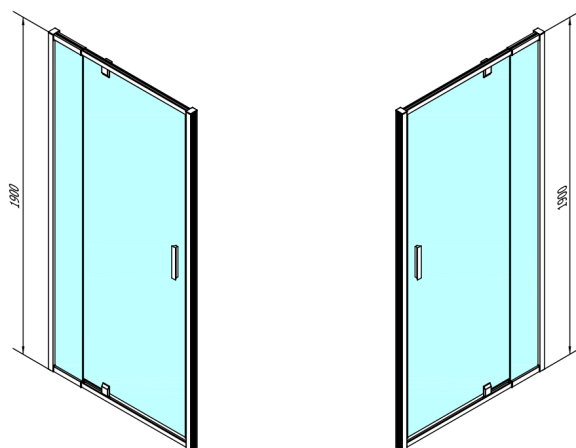

EASY BLACK drzwi prysznicowe obrotowe 880-1020mm, szkło czyste

Kod: EL1715B

Rozmiary

Szerokość: 1020 mm

Wysokość: 1900 mm

Właściwości

Gwarancja: 2 lata

Karta techniczna

EL1715LB

EL1715RB