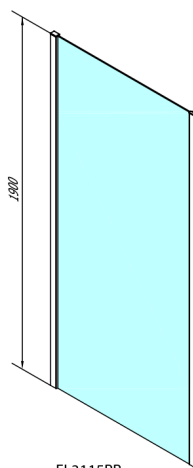

EASY BLACK ścianka boczna 700mm, szkło czyste

Kod: EL3115B

Rozmiary

Wysokość: 1900 mm

Głębokość: 700 mm

Właściwości

Gwarancja: 2 lata

Karta techniczna

EL3115RB