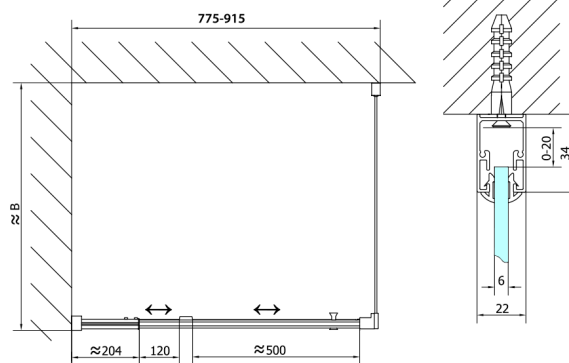

EASY BLACK drzwi prysznicowe obrotowe 760-900mm, szkło czyste

Kod: EL1615B

Rozmiary

Szerokość: 900 mm

Wysokość: 1900 mm

Właściwości

Gwarancja: 2 lata

Karta techniczna

	B
EL1615B-EL3115B	680-700
EL1615B-EL3215B	780-800
EL1615B-EL3315B	880-900
EL1615B-EL3415B	980-1000