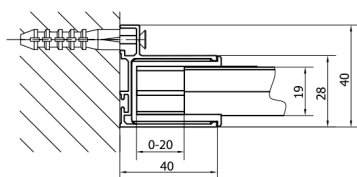

EASY BLACK drzwi prysznicowe obrotowe 760-900mm, szkło czyste

Kod: EL1615B

Rozmiary

Szerokość: 900 mm

Wysokość: 1900 mm

Właściwości

Gwarancja: 2 lata

Karta techniczna

	B
EL1615B-EL3115B	680-700
EL1615B-EL3215B	780-800
EL1615B-EL3315B	880-900
EL1615B-EL3415B	980-1000