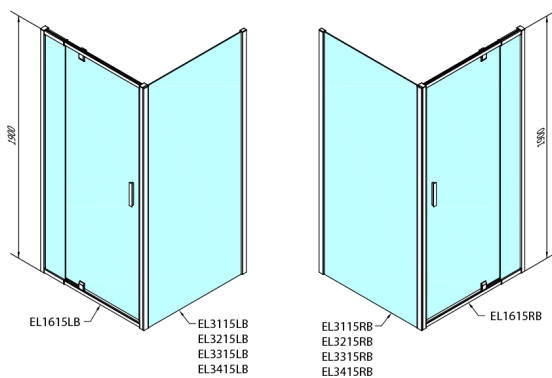

EASY BLACK drzwi prysznicowe obrotowe 760-900mm, szkło czyste

Kod: EL1615B

Rozmiary

Szerokość: 900 mm

Wysokość: 1900 mm

Właściwości

Gwarancja: 2 lata

Karta techniczna

	B
EL1615B-EL3115B	680-700
EL1615B-EL3215B	780-800
EL1615B-EL3315B	880-900
EL1615B-EL3415B	980-1000