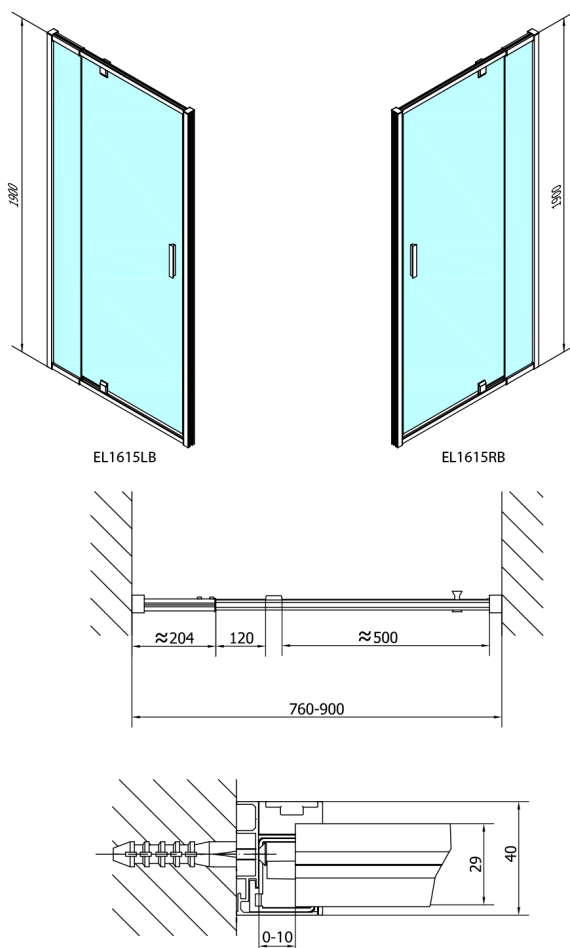

EASY BLACK drzwi prysznicowe obrotowe 760-900mm, szkło czyste

Kod: EL1615B

Rozmiary

Szerokość: 900 mm

Wysokość: 1900 mm

Właściwości

Gwarancja: 2 lata

Karta techniczna

	B
EL1615B-EL3115B	680-700
EL1615B-EL3215B	780-800
EL1615B-EL3315B	880-900
EL1615B-EL3415B	980-1000