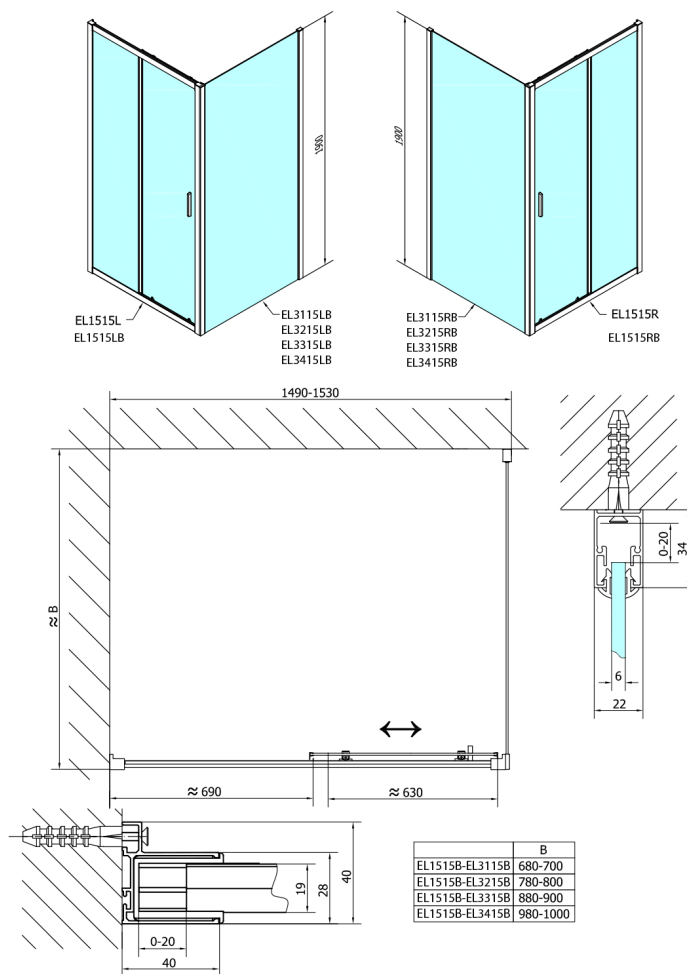

EASY BLACK drzwi prysznicowe 1500mm, szkło czyste

Kod: EL1515B

Rozmiary

Szerokość: 1500 mm

Wysokość: 1900 mm

Właściwości

Gwarancja: 2 lata

Karta techniczna

	B
EL1515B-EL3115B	680-700
EL1515B-EL3215B	780-800
EL1515B-EL3315B	880-900
EL1515B-EL3415B	980-1000