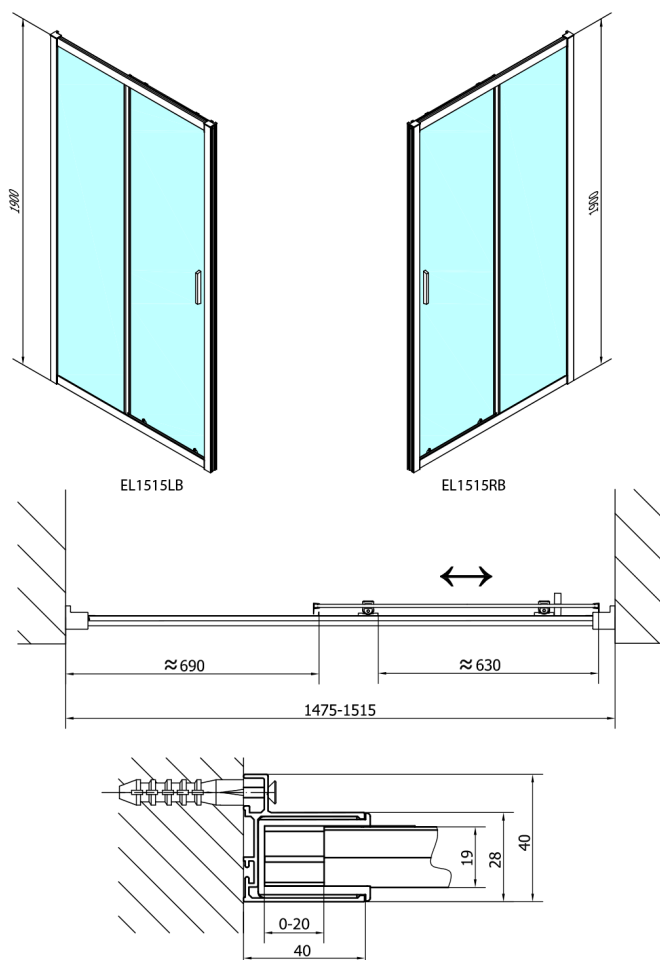

EASY BLACK drzwi prysznicowe 1500mm, szkło czyste

Kod: EL1515B

Rozmiary

Szerokość: 1500 mm

Wysokość: 1900 mm

Właściwości

Gwarancja: 2 lata

Karta techniczna

	B
EL1515B-EL3115B	680-700
EL1515B-EL3215B	780-800
EL1515B-EL3315B	880-900
EL1515B-EL3415B	980-1000