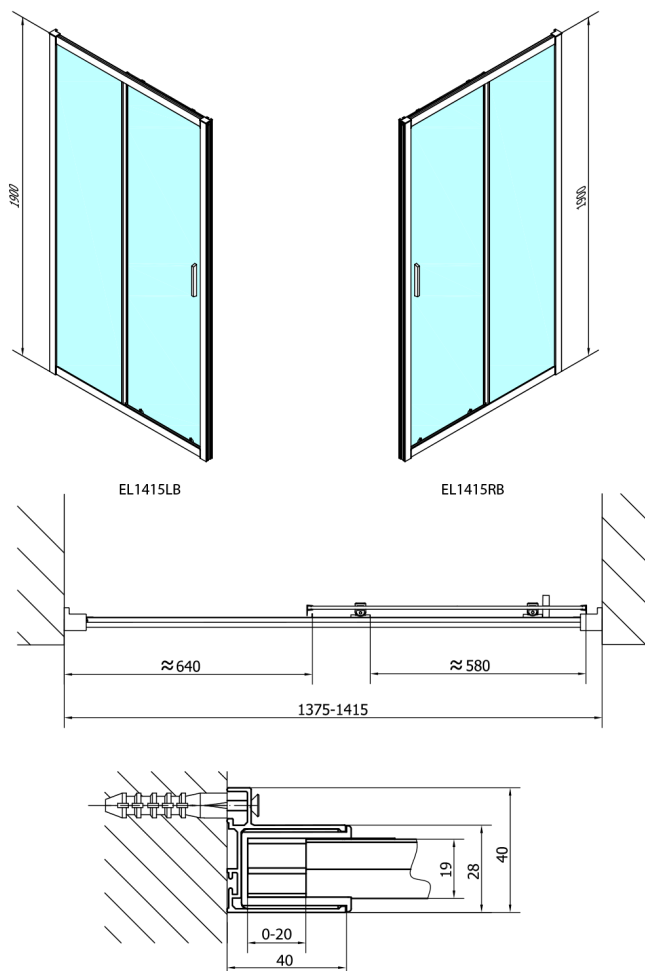

## EASY BLACK drzwi prysznicowe 1400mm, szkło czyste

**Kod:** EL1415B

**Rozmiary**

Szerokość: 1400 mm

Wysokość: 1900 mm

**Właściwości**

Gwarancja: 2 lata

### Karta techniczna

	B
EL1415B-EL3115B	680-700
EL1415B-EL3215B	780-800
EL1415B-EL3315B	880-900
EL1415B-EL3415B	980-1000