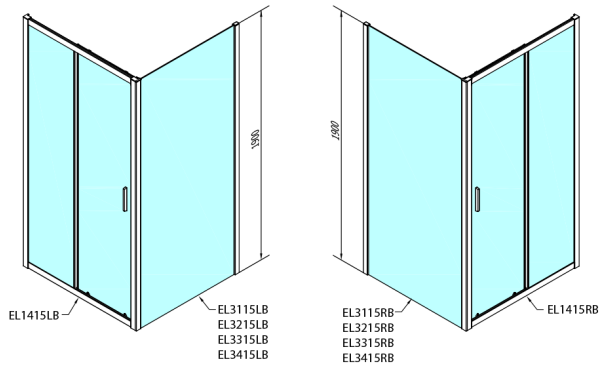

## EASY BLACK drzwi prysznicowe 1400mm, szkło czyste

**Kod:** EL1415B

**Rozmiary**

Szerokość: 1400 mm

Wysokość: 1900 mm

**Właściwości**

Gwarancja: 2 lata

### Karta techniczna

	B
EL1415B-EL3115B	680-700
EL1415B-EL3215B	780-800
EL1415B-EL3315B	880-900
EL1415B-EL3415B	980-1000