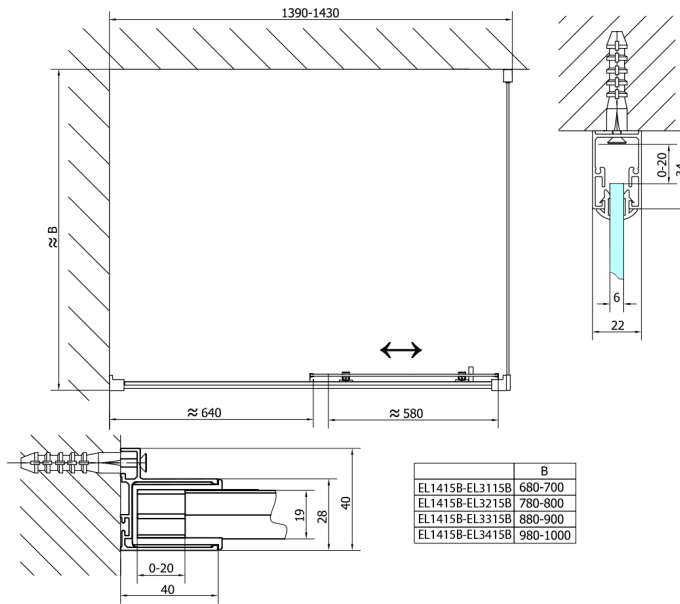

## EASY BLACK drzwi prysznicowe 1400mm, szkło czyste

**Kod:** EL1415B

**Rozmiary**

Szerokość: 1400 mm

Wysokość: 1900 mm

**Właściwości**

Gwarancja: 2 lata

### Karta techniczna

	B
EL1415B-EL3115B	680-700
EL1415B-EL3215B	780-800
EL1415B-EL3315B	880-900
EL1415B-EL3415B	980-1000