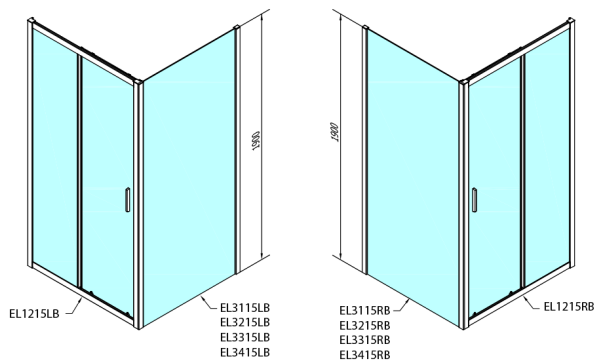

## EASY BLACK drzwi prysznicowe 1200mm, szkło czyste

**Kod:** EL1215B

**Rozmiary**

Szerokość: 1200 mm

Wysokość: 1900 mm

**Właściwości**

Gwarancja: 2 lata

### Karta techniczna

	B
EL1215LB-EL3115B	680-700
EL1215LB-EL3215B	780-800
EL1215LB-EL3315B	880-900
EL1215LB-EL3415B	980-1000