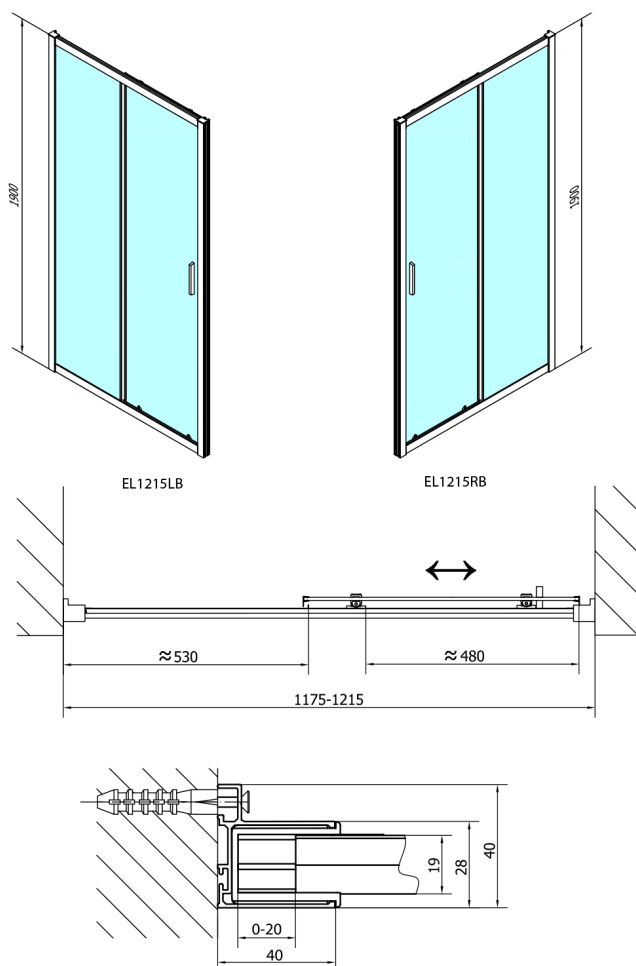

## EASY BLACK drzwi prysznicowe 1200mm, szkło czyste

**Kod:** EL1215B

**Rozmiary**

Szerokość: 1200 mm

Wysokość: 1900 mm

**Właściwości**

Gwarancja: 2 lata

### Karta techniczna

	B
EL1215LB-EL3115B	680-700
EL1215LB-EL3215B	780-800
EL1215LB-EL3315B	880-900
EL1215LB-EL3415B	980-1000