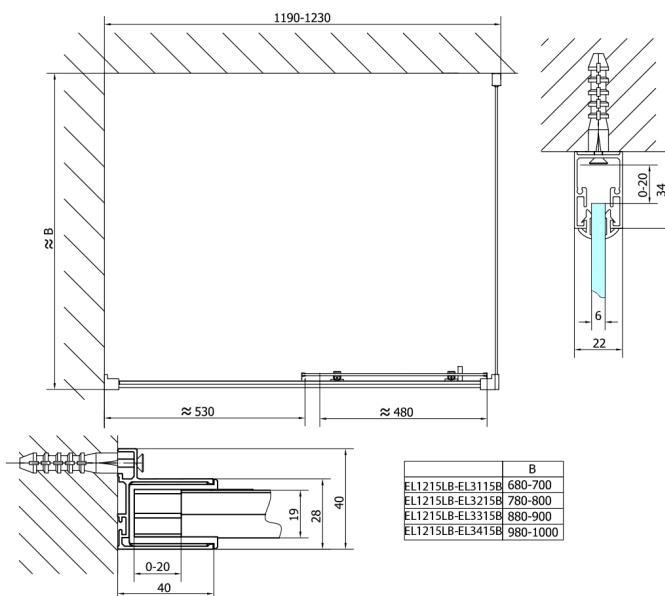

## EASY BLACK drzwi prysznicowe 1200mm, szkło czyste

**Kod:** EL1215B

**Rozmiary**

Szerokość: 1200 mm

Wysokość: 1900 mm

**Właściwości**

Gwarancja: 2 lata

### Karta techniczna

	B
EL1215LB-EL3115B	680-700
EL1215LB-EL3215B	780-800
EL1215LB-EL3315B	880-900
EL1215LB-EL3415B	980-1000