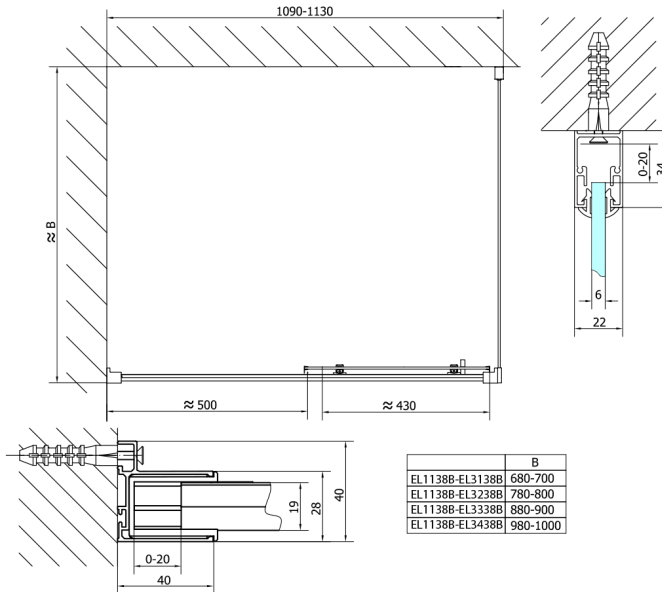

EASY BLACK drzwi prysznicowe 1100mm, szkło czyste

Kod: EL1115B

Rozmiary

Szerokość: 1100 mm

Wysokość: 1900 mm

Właściwości

Gwarancja: 2 lata

Karta techniczna

	B
EL1138B-EL3138B	680-700
EL1138B-EL3238B	780-800
EL1138B-EL3338B	880-900
EL1138B-EL3438B	980-1000