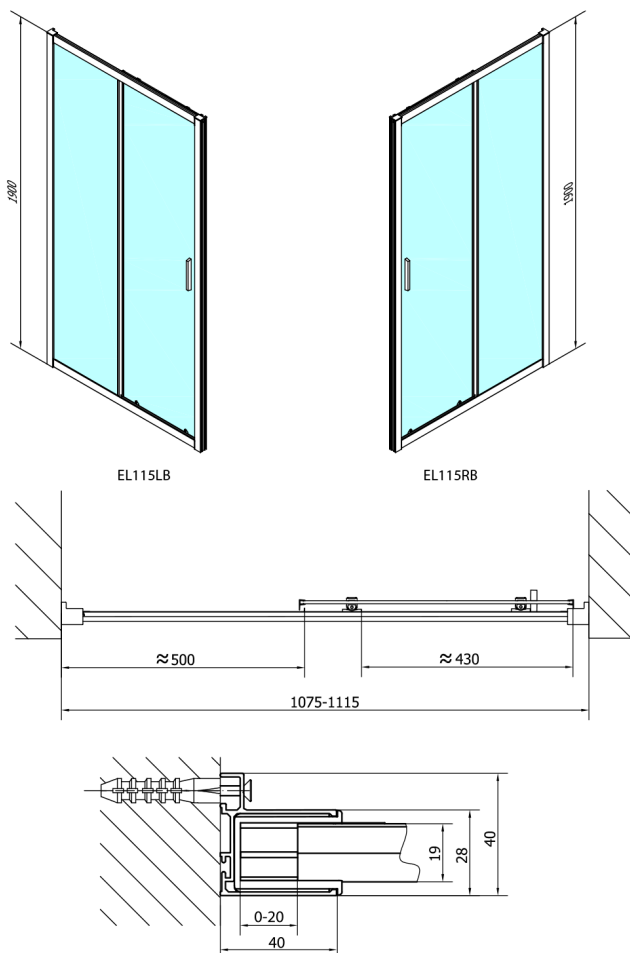

EASY BLACK drzwi prysznicowe 1100mm, szkło czyste

Kod: EL1115B

Rozmiary

Szerokość: 1100 mm

Wysokość: 1900 mm

Właściwości

Gwarancja: 2 lata

Karta techniczna

	B
EL1138B-EL3138B	680-700
EL1138B-EL3238B	780-800
EL1138B-EL3338B	880-900
EL1138B-EL3438B	980-1000