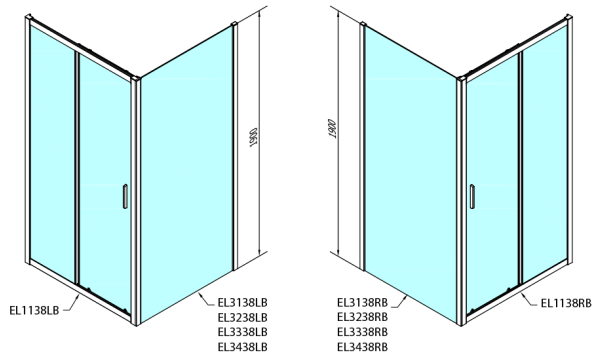

EASY BLACK drzwi prysznicowe 1100mm, szkło czyste

Kod: EL1115B

Rozmiary

Szerokość: 1100 mm

Wysokość: 1900 mm

Właściwości

Gwarancja: 2 lata

Karta techniczna

	B
EL1138B-EL3138B	680-700
EL1138B-EL3238B	780-800
EL1138B-EL3338B	880-900
EL1138B-EL3438B	980-1000